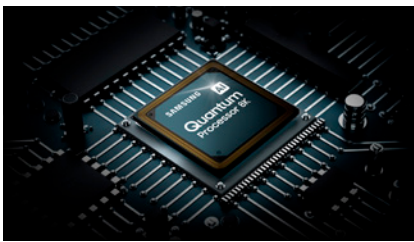

Ein Seherlebnis für heute und morgen.

Real 8K Resolution
7 680 × 4 320 Pixel

Quantum Processor 8K
8K AI Upscaling
Optimiert Bild und Klang

Quantum HDR 2000
HDR10+ zertifiziert

Direct Full Array 24x
Direkte Hintergrundbeleuchtung

Ultra Viewing Angle
Aus jedem Winkel ein perfektes Bild

Adaptive Picture
Helligkeits- und Kontrastoptimierung

Objective Tracking Sound+
Sound Synchronisation
Up- und side-firing Sound

Active Voice Amplifier
Klarer Klang trotz Nebengeräuschen