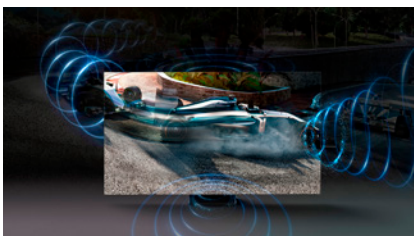

Ein Seherlebnis für heute und morgen.

Real 8K Resolution
7 680 × 4 320 Pixel

Quantum Processor 8K
8K AI Upscaling
Optimiert Bild und Klang

Quantum HDR 2000
HDR10+ zertifiziert

Direct Full Array 24x
Direkte Hintergrundbeleuchtung

Ultra Viewing Angle
Aus jedem Winkel ein perfektes Bild

Adaptive Picture
Helligkeits- und Kontrastoptimierung

Objective Tracking Sound+
Sound Synchronisation
Up- und side-firing Sound

Active Voice Amplifier
Klarer Klang trotz Nebengeräuschen