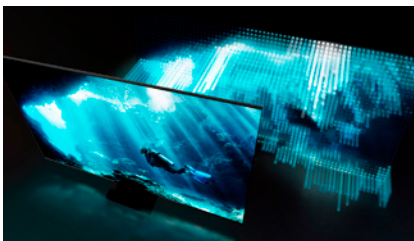

Ein Seherlebnis für heute und morgen.

Real 8K Resolution
7 680 × 4 320 Pixel

Quantum Processor 8K
8K AI Upscaling
Optimiert Bild und Klang

Quantum HDR 2000
HDR10+ zertifiziert

Direct Full Array 24x
Direkte Hintergrundbeleuchtung

Ultra Viewing Angle
Aus jedem Winkel ein perfektes Bild

Adaptive Picture
Helligkeits- und Kontrastoptimierung

Objective Tracking Sound+
Sound Synchronisation
Up- und side-firing Sound

Active Voice Amplifier
Klarer Klang trotz Nebengeräuschen