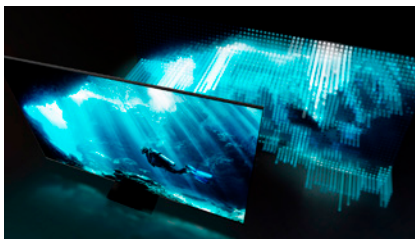

Une expérience visuelle pour aujourd'hui et pour demain.

Real 8K Resolution
7 680 × 4 320 pixels

Quantum Processor 8K
8K AI Upscaling
Image et son optimisés

Quantum HDR 2000
Certifié HDR10+

Direct Full Array 24x
Rétroéclairage full LED direct

Ultra Viewing Angle
Une image parfaite sous tous les angles

Adaptive Picture
Optimisation de la luminosité et du contraste

Objective Tracking Sound+
Synchronisation du son
Son à diffusion verticale et latérale