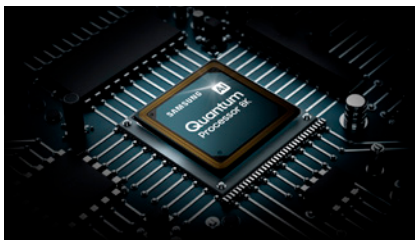

Une expérience visuelle pour aujourd'hui et pour demain.

Real 8K Resolution
7 680 × 4 320 pixels

Quantum Processor 8K
8K AI Upscaling
Image et son optimisés

Quantum HDR 2000
Certifié HDR10+

Direct Full Array 24x
Rétroéclairage full LED direct

Ultra Viewing Angle
Une image parfaite sous tous les angles

Adaptive Picture
Optimisation de la luminosité et du contraste

Objective Tracking Sound+
Synchronisation du son
Son à diffusion verticale et latérale