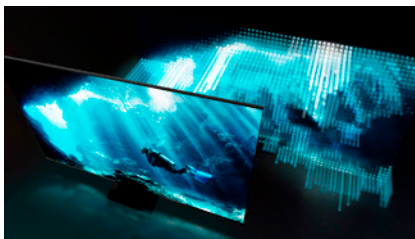

Un'esperienza visiva per oggi e domani.

**Real 8K Resolution**  
7'680 x 4'320 pixel

**Quantum Processor 8K**  
AI Upscaling 8K  
Immagine e suono ottimizzati

**Quantum HDR 2000**  
Con certificazione HDR10+

**Direct Full Array 24x**  
Retroilluminazione diretta full LED

**Ultra Viewing Angle**  
Immagine perfetta da ogni angolazione

**Adaptive Picture**  
Ottimizzazione di luminosità e contrasto

**Objective Tracking Sound+**  
Sincronizzazione audio  
Diffusione del suono verticale e laterale