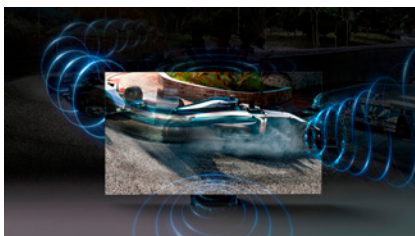

**Direct Full Array 24x**  
Retroilluminazione diretta full LED

**Ultra Viewing Angle**  
Immagine perfetta da ogni angolazione

**Adaptive Picture**  
Ottimizzazione di luminosità e contrasto

**Objective Tracking Sound+**  
Sincronizzazione audio  
Diffusione del suono verticale e laterale