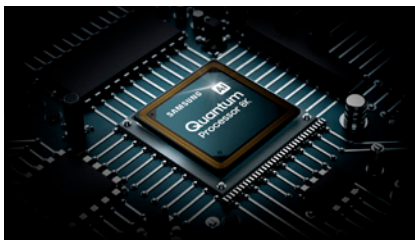

Un'esperienza visiva per oggi e domani.

**Real 8K Resolution**  
7'680 x 4'320 pixel

**Quantum Processor 8K**  
AI Upscaling 8K  
Immagine e suono ottimizzati

**Quantum HDR 2000**  
Con certificazione HDR10+

**Direct Full Array 24x**  
Retroilluminazione diretta full LED

**Ultra Viewing Angle**  
Immagine perfetta da ogni angolazione

**Adaptive Picture**  
Ottimizzazione di luminosità e contrasto

**Objective Tracking Sound+**  
Sincronizzazione audio  
Diffusione del suono verticale e laterale