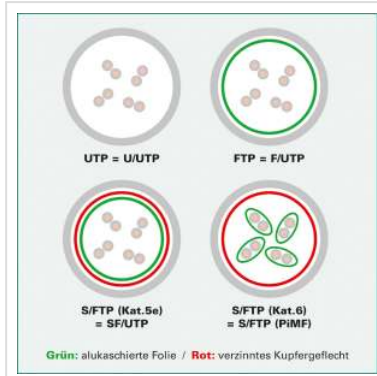

DÄTWYLER Patchkabel Kat.6 (Class E) S/FTP, CU 7702 flex LSOH, Hirose TM21, grau, 5 m

Artikelnummer 21.05.0050
Hersteller DÄTWYLER
Hersteller-Art.-Nr. 21.05.0050
EAN (Einzelstück) 7611990755721

DÄTWYLER CU 7702 flex LSOH, Hirose TM21, Kat.6, 1,2 GHz Halogenfrei, Flammwidrig, Raucharm

- Hochwertiges flexibles Patchkabel mit Paar- und Gesamtabschirmung auf Basis des DÄTWYLER CU 7702 (Kat.7)
- Beidseitig konfektioniert mit Kat.6 Steckern (Hirose TM21 Stecker)
- Knickschutz und Schutzlasche für Verriegelungstift
- 8 Adern TP-Kupfer-Litze, Paarschirm: kaschierte Alufolie, Gesamtabschirmung: verzinnertes Kupfergeflecht
- Kabelmantel: Flammwidriges, raucharmes, halogenfreies Polyolefin (FRNC/LSOH)
- Außen-ø 6,0 mm Richtwert
- Kat.6 / Class E nach ANSI / TIA
- Kontaktbelegung 8 Adern 1:1 gemäss EIA/TIA 568

Technische Daten

Hersteller DÄTWYLER

Produktgruppe Twisted Pair Kabel

Produkttyp S/FTP Patchkabel

Farbe	grau
Länge	5 m
Schirmungstyp	PiMF
Übertragungsqualität	Cat6 / Class E
Impedanz	100 Ohm
Anzahl Adern	8
Aderquerschnitt (AWG)	AWG 26
Aderntyp	Litze
Gekreuzt	nein
Farbe (Tülle)	schwarz
Aussen-Ø Kabel	6,0 mm
Kabel LSOH	ja
Material Aussenmantel Kabel	Halogenfreier Compound
Seite 1 Typ des Anschlusses	RJ-45
Seite 1 Art des Anschlusses	Männlich (Stecker)
Seite 2 Typ des Anschlusses	RJ-45
Seite 2 Art des Anschlusses	Männlich (Stecker)
Steckertyp RJ45	HiRose TM21