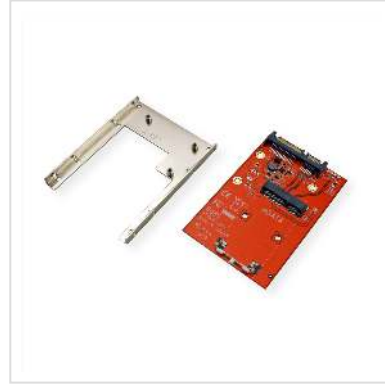

ROLINE Adapter mSATA SSD zu 2.5 SATA 22pin

Artikelnummer	11.03.1567
Hersteller	ROLINE
Hersteller-Art.-Nr.	11.03.1567
EAN (Einzelstück)	7611990128143

Adapter mSATA auf SATA:

- Zum Anschliessen einer mSATA SSD im Full-size-Format, um diese als Ersatz für eine 2.5 Festplatte zu verwenden
- Der Adapter kann intern über die SATA 22-Pin-Schnittstelle im System eingesetzt werden
- Datentransferrate bis zu 6 Gbit/s
- Betriebssystem-unabhängig, da keine Treiberinstallation erforderlich
- Anschlüsse: mSATA auf SATA

Technische Daten

Hersteller	ROLINE
Produktgruppe	Kabel
Produkttyp	SATA-Adapter
Farbe	rot
Lieferumfang	Adapter, Metallrahmen, Schrauben, Bedienungsanleitung
Anschlüsse	SATA 22-polig (Data+Power) Stecker / Micro SATA 16-polig Stecker
Seite 1 Typ des Anschlusses	SATA 22-polig (Data+Power)
Seite 1 Art des Anschlusses	Männlich (Stecker)
Seite 2 Typ des Anschlusses	Micro SATA 16-polig
Seite 2 Art des Anschlusses	Männlich (Stecker)

Anwendungsbereich	intern
-------------------	--------

Handverriegelungsschrauben	nein
----------------------------	------

Gewicht	53.8 g
---------	--------

Verpackungshöhe	50 mm
-----------------	-------