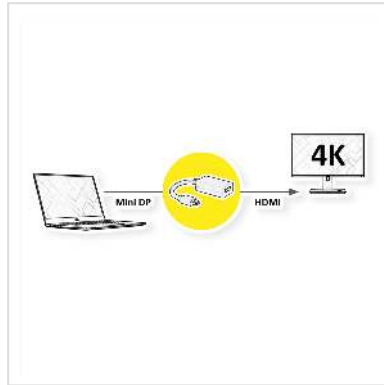

ROLINE Mini DisplayPort-HDMI Adapter, v1.2, Mini DP ST - HDMI BU, Aktiv

Artikelnummer	12.03.3142
Hersteller	ROLINE
Hersteller-Art.-Nr.	12.03.3142
EAN (Einzelstück)	7611990135660

2160p

4K

Mini DisplayPort zu HDMI Kabeladapter zum Anschluss von beispielsweise einer Grafikkarte mit Mini DP an einen Monitor mit HDMI Anschluss - mit einer Auflösung von bis zu 3840x2160 @30Hz!

- Sie wollen an Ihrer Grafikkarte mit Mini DisplayPort-Buchse ein HDMI-Kabel zum Monitor anbringen?
- Die Lösung ist der Mini DisplayPort-DP-Adapter zum Anschluß eines HDMI ST-ST Kabels an eine Mini DisplayPort-Buchse der Grafikkarte
- Adapter mit Mini DisplayPort-Stecker und HDMI-Buchse, Kabellänge ca. 10cm
- DisplayPort Version 1.2 erlaubt höhere Auflösungen und Bildwiederholraten sowie größere Farbtiefen.
- Hinweis: Der Mini DisplayPort-HDMI-Adapter funktioniert nur in einer Richtung: der Mini DisplayPort-Stecker ist nur auf der Datenquellenseite verwendbar(z.B. Grafikkarte)

Technische Daten

Hersteller	ROLINE
Produktgruppe	Adapter, Terminatoren, Konverter
Produkttyp	Mini DisplayPort-HDMI Adapter
Farbe	weiß
Länge	0.1 m
Max. Auflösung	3840 x 2160 @30Hz (4K, Full HD)
Anschlüsse Seite 1 (PC)	Mini DisplayPort Stecker
Anschlüsse Seite 2 (Peripherie)	HDMI Buchse
Seite 1 Typ des Anschlusses	Mini DisplayPort
Seite 1 Art des Anschlusses	Männlich (Stecker)
Seite 2 Typ des Anschlusses	HDMI Typ A
Seite 2 Art des Anschlusses	Weiblich (Buchse)
Aktiv / Passiv	aktiv
Anwendungsbereich	extern
Technische Besonderheiten	DisplayPort Version 1.2
Gewicht	20.9 g