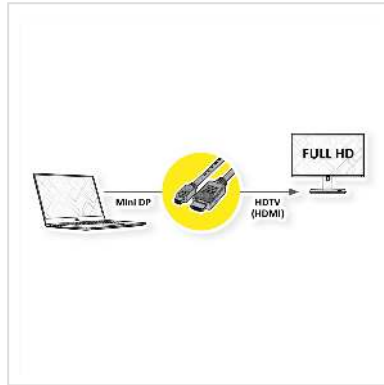

VALUE Mini DisplayPort Kabel, Mini DP-HDTV, ST/ST, schwarz, 1 m

Artikelnummer	11.99.5790
Hersteller	VALUE
Hersteller-Art.-Nr.	11.99.5790
EAN (Einzelstück)	7611990135080

2K

Mini DisplayPort nach HDTV Kabel zum Übertragen von Inhalten von beispielsweise Ihrer Grafikkarte (DisplayPort) auf Ihren TV (HDTV) - mit einer Qualität von bis zu 1920x1080 @60Hz, inkl. Audio-Übertragung!

- HDTV ist der Standard für die digitale Video-Übertragung im TV-/Multimedia-Bereich für z.B.: Anbindung eines TV-Gerätes mit HDMI-Schnittstelle an ein Abspielgerät mit Mini DisplayPort-Anschluss.
- Kabel mit einem Mini DisplayPort- und einem HDTV-Stecker. DisplayPort ist signalkompatibel zu HDMI.
- Hinweis: Ein DisplayPort-HDTV-Kabel ist nur in einer Richtung verwendbar: der Mini DisplayPort-Stecker ist nur auf der Datenquellenseite verwendbar (z.B. Grafikkarte, Macbook, Ultrabook, Laptop/Notebook oder PC).

Technische Daten

Hersteller	VALUE
Produktgruppe	Kabel
Produkttyp	DisplayPort Kabel
Farbe	schwarz

Länge	1 m
Übertragungsqualität	DisplayPort v1.1
Max. Auflösung	1920 x 1080 / 1920 x 1200 @60Hz (2K, Full HD)
Stecker Seite 1	DisplayPort Mini Stecker
Stecker Seite 2	HDTV Stecker
Seite 1 Typ des Anschlusses	Mini DisplayPort
Seite 1 Art des Anschlusses	Männlich (Stecker)
Seite 2 Typ des Anschlusses	HDTV
Seite 2 Art des Anschlusses	Männlich (Stecker)
Anwendungsbereich	extern
Kabelschirmung	geschirmt
Gewicht	44.4 g
Verpackungshöhe	15 mm
Verpackungsbreite	150 mm
Verpackungstiefe	140 mm
Paketgewicht	0.1 kg