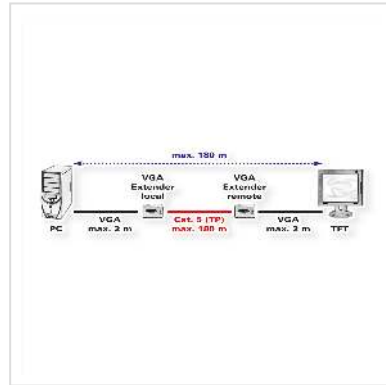

VALUE VGA-Verlängerung via TP, max. 180m

Artikelnummer	14.99.3430
Hersteller	VALUE
Hersteller-Art.-Nr.	14.99.3430
EAN (Einzelstück)	7611990148752

Video-Verlängerung über Twisted Pair Kabel auf bis zu 180 Meter

- Erlaubt die Verlängerung des PC-Monitor-Abstands auf nominell bis zu 180m
- Verwenden Sie die Twisted Pair Hausverkabelung
- Die VGA-Signalverstärkung ist einstellbar
- Die Ausgleichslänge ist einstellbar
- Stabile, kompakte Metallgehäuse
- Das Anschlusskabel für die Verbindung vom PC zum Sender wird mitgeliefert
- Lieferumfang: Sender, Empfänger, Netzteil, Bedienungsanleitung und VGA-Kabel (1,2m, HD15pol. ST/ST)

Technische Daten

Hersteller	VALUE
Produktgruppe	Splitter und Selektoren
Produkttyp	VGA-Verlängerung
Farbe	silberfarben
Lieferumfang	Sender, Empfänger, Netzteil, Bedienungsanleitung und VGA-Kabel (1,2m, HD15pol. ST/ST)
Schnittstelle	VGA
Max. Distanz	180 m
Eingänge Video	HD15 BU
Ausgang Video	HD15 BU

Max. Auflösung (nom.)	1280x1024 @60Hz
Abmessungen (HxBxT)	22x34x92mm
Leistung Netzteil	12V DC, 600mA
Technische Besonderheiten	Verbindung über TP-Strecke, Metallgehäuse
Höhe	22 mm
Breite	34 mm
Tiefe	92 mm
Gewicht	127.5 g