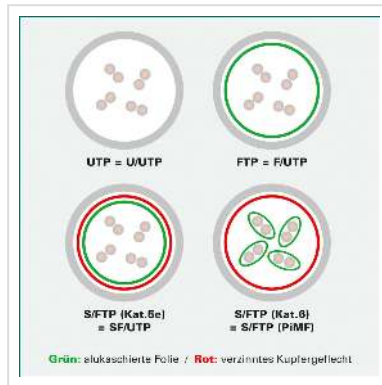

# VALUE S/FTP-Kabel Kat.7, mit RJ-45 Steckern (500 MHz / Class EA), grau, 5 m

Artikelnummer	21.99.0855
Hersteller	VALUE
Hersteller-Art.-Nr.	21.99.0855
EAN (Einzelstück)	7611990139712

**Die preisgünstige Lösung für eine Netzwerkverkabelung mit Datenraten bis 10Gbit/s (bei einer Frequenz bis 500 MHz).**

**Doppelt geschirmtes (PiMF) Twisted Pair Verbindungskabel der Kategorie 7 mit auf beiden Seiten angeschlagenen geschirmten RJ-45 Steckern (bis 500 MHz).**

- Als Rangierkabel in Patchfeldern oder als Geräteanschlusskabel geeignet
- Strapazierfähig mit angespritztem Knickschutz
- Kontaktbelegung 1:1 gemäss EIA/TIA 568, 8 Adern
- Aufbau: 8 Adern Litze, paarweise Schirmung in alu-kaschierter Folie, Geflechschirm
- Impedanz: 100 Ohm

## Technische Daten

Hersteller	VALUE
Produktgruppe	Twisted Pair Kabel
Produkttyp	S/FTP Patchkabel
Farbe	grau
Länge	5 m

Schirmungstyp	SFTP
Übertragungsqualität	Cat6A / Class EA
Impedanz	100 Ohm
Anzahl Adern	8
Aderntyp	Litze
Gekreuzt	nein
Farbe (Tülle)	grau
Kabel LSOH	nein
Seite 1 Typ des Anschlusses	RJ-45
Seite 1 Art des Anschlusses	Männlich (Stecker)
Seite 2 Typ des Anschlusses	RJ-45
Seite 2 Art des Anschlusses	Männlich (Stecker)
Steckertyp RJ45	Standard
Gewicht	176.8 g