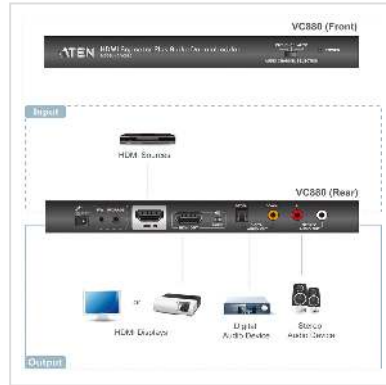

ATEN VC880 HDMI Video Repeater, max. 15m

Artikelnummer	14.01.6420
Hersteller	ATEN
Hersteller-Art.-Nr.	VC880
EAN (Einzelstück)	4710423772625

HDMI-Repeater mit getrennter Tonquellenauswahl - Verstärkt das HDMI-Eingangssignal für Übertragungswege bis maximal 15 m

Der VC880 ist ein HDMI-Repeater, der gleichzeitig das Tonsignal vom eingespeisten HDMI-Signal trennen und separat ausgeben kann. Dies bedeutet, dass neben dem verstärkten HDMI-Ton- und Bildsignal ein analoges Stereo-Tonsignal über RCA-Buchsen (Cinch) oder sogar ein digitales Tonsignal über einen Glasfaser- oder Koaxialanschluss in höchster Qualität ausgewählt werden kann. Der VC880 unterstützt die modernen HDTV-Formate und ist somit ideal für alle Anwender, die sowohl HD-Bildinhalte sehen als auch den Ton in HD-Qualität hören möchten. Dies kann über die Lautsprecher des Fernsehers, Projektors oder sogar über einen A/V-Receiver oder ein Heimkinosystem erfolgen.

- Verstärkt das HDMI-Eingangssignal für Übertragungswege bis maximal 15 m
- Extrahiert das HDMI-Tonsignal und stellt es als separate Tonquelle zur Verfügung
- Digitale Tonausgabe über Glasfaser- oder Koaxialanschluss sowie analoge Stereo-Tonausgabe*
- HDCP 1.1-kompatibel
- Verbesserte Grafikqualität - Auflösungen bis 1920 x 1080 (1080p)
- Firmwareaktualisierung möglich
- Tonkanalauswahl für 2-Kanal, 5.1-Kanal oder automatisch
- HDMI (3D)
- Unterstützt Dolby True HD und DTS HD Master Audio
- Ein-/Aus-Schalter für Tonausgabe des HDMI-Signals
- Reihenschaltung auf maximal drei Ebenen - ermöglicht die Tonausgabe auf drei Ebenen für ein HDMI-Signal bei Entfernungen bis 45 m