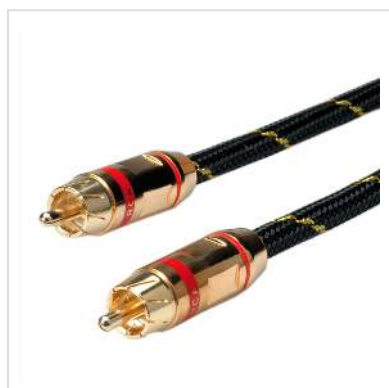

ROLINE GOLD Câble de raccordement RCA simplex M / M, rouge, Retail Blister, 2,5 m

Numéro d'article	11.88.4231
Constructeur	ROLINE
Référence constructeur	11.88.4231
EAN (pièce unique)	7611990143306

ROLINE GOLD Câbles: Câble de très haute qualité, doublement blindé. Manteau extérieur en Nylon renforcé pour un meilleur maintien du câble.

- Connecteurs dorés
- Manteau extérieur en Nylon renforcé pour un meilleur maintien du câble
- Couleur: noir/or

ROLINE GOLD - Top qualité sans compromis !

Les câbles de qualité ROLINE GOLD sont équipés de boîtiers connecteurs de haute qualité et de contacts dorés à double blindage pour une meilleure qualité de signal, même en cas de cycles de connexions élevés. Le manteau extérieur renforcé de nylon en or/noir procure une meilleure stabilité et donne au câble un look époustouflant.

Les câbles sont vendus sous Blister élégant pour les revendeurs et le commerce de détail.

Caractéristiques techniques

Constructeur	ROLINE
Groupe de produits	Câble
Types de produits	Câble de raccordement Cinch
Couleur	noir / or
Longueur	2.5 m

Connecteur face 1	Cinch mâle
Connecteur face 2	Cinch mâle
Type de connecteur face 1	Cinch (RCA)
Genre du connecteur face 1	Mâle
Type de connecteur face 2	Cinch (RCA)
Genre du connecteur face 2	Mâle
Domaine d'emploi	externe
Blindage du câble	blindé
Construction du câble	simplex
Poids	120 g
Hauteur du colis	40 mm
Largeur du colis	110 mm
Profondeur du colis	190 mm
Poids du paquet	0.158 kg