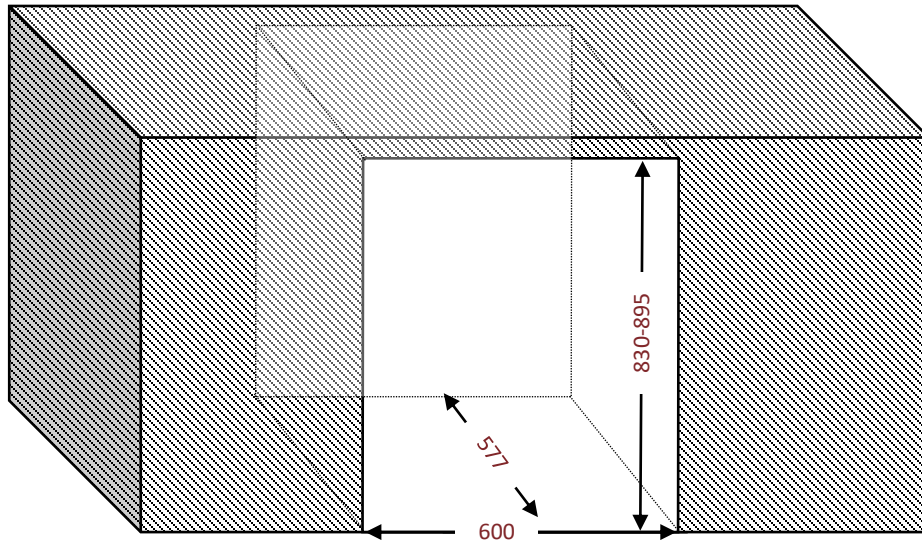

AVU53TDZB1

Cave de service
Encastrable **sous plan 60 cm**
Double zone
53 bouteilles

Poignée

Discrète, profilée sur le haut de la porte

Grille d'aération

Amovible, possibilité de mettre une plinthe ajourée

Passage de plomberie

Un espace à l'arrière de de la cave pour faciliter l'encastrement

Dimensions nettes

LxPxH

595 x 574 x 817