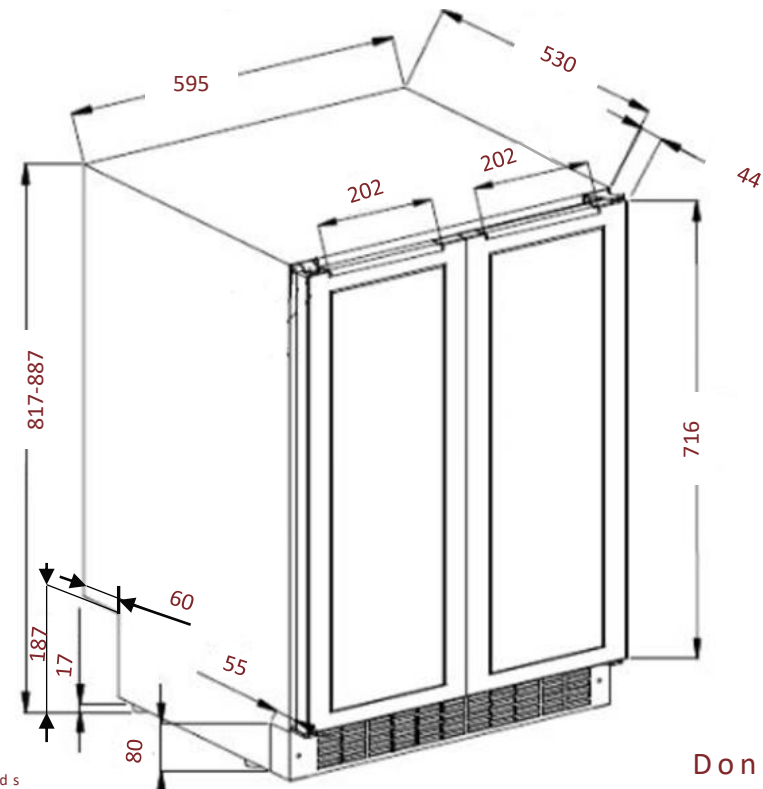

AVU49DPB1

Cave de service

Encastrable **sous plan 60 cm**

Double zone & Double porte

47 bouteilles

Poignées

Discrètes, profilées sur le haut de la porte

Grille d'aération

Amovible, possibilité de mettre une plinthe ajourée

Passage de plomberie

Un espace à l'arrière de de la cave pour faciliter l'encastrement

Dimensions nettes

LxPxH

595 x 574 x 817

Hauteur pieds
réglables: 70 mm