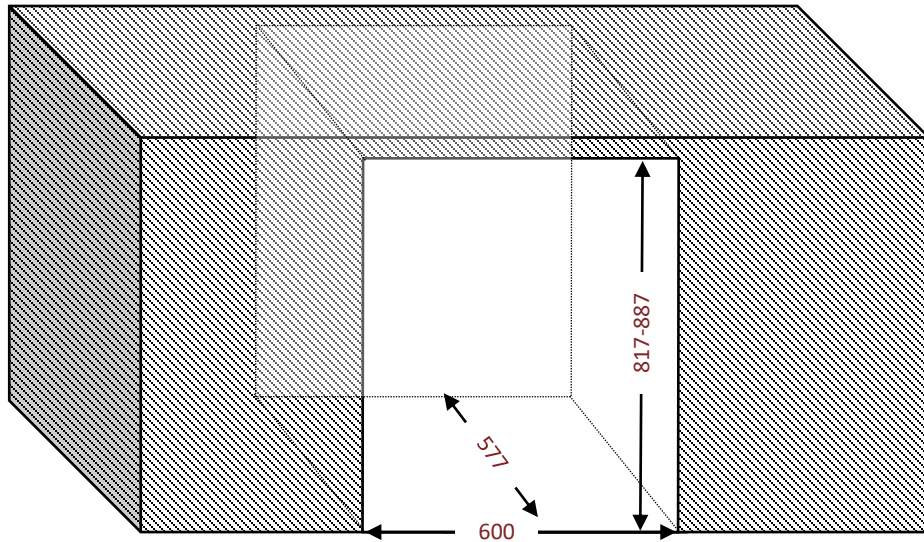

AVU49DPB1

Cave de service

Encastrable **sous plan 60 cm**

Double zone & Double porte

47 bouteilles

Poignées

Discrètes, profilées sur le haut de la porte

Grille d'aération

Amovible, possibilité de mettre une plinthe ajourée

Passage de plomberie

Un espace à l'arrière de de la cave pour faciliter l'encastrement

Dimensions nettes

LxPxH

595 x 574 x 817

Hauteur pieds
réglables: 70 mm

Données en
millimètres