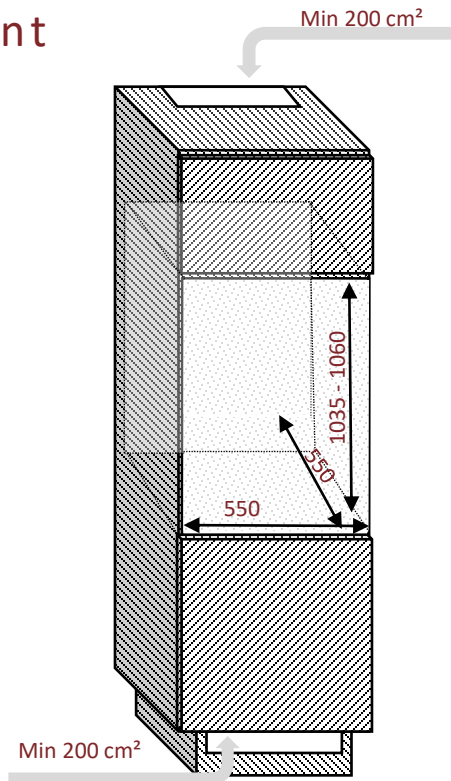

Schéma d'encastrement

avintage

AVI76PREMIUM

Cave de service
Intégrable en colonne

Niche 105
Simple zone
76 bouteilles

PUSH-PULL

Ouverture facilitée avec le push-pull électronique

Débordement de la porte

Côté charnière, laisser 10,5 mm entre le corps de la cave et le meuble

Dimensions nettes

L x P x H

589 x 557 x 1055

Ventilation

Laisser des ventilations hautes et basses pour le bon fonctionnement de l'appareil

www.avintage.com

Hauteur pieds
réglables: 8 mm

Données en
millimètres