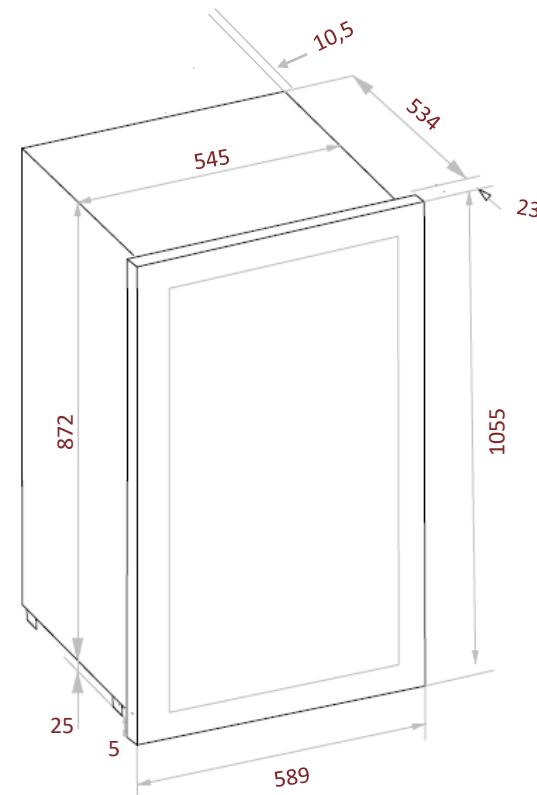

Schéma d'encastrement

avintage

AVI76PREMIUM

Cave de service
Intégrable en colonne

Niche 105
Simple zone
76 bouteilles

PUSH-PULL

Ouverture facilitée avec le push-pull électronique

Débordement de la porte

Côté charnière, laisser 10,5 mm entre le corps de la cave et le meuble

Dimensions nettes

L x P x H

589 x 557 x 1055

Ventilation

Laisser des ventilations hautes et basses pour le bon fonctionnement de l'appareil

www.avintage.com

Hauteur pieds
réglables: 8 mm

Données en
millimètres