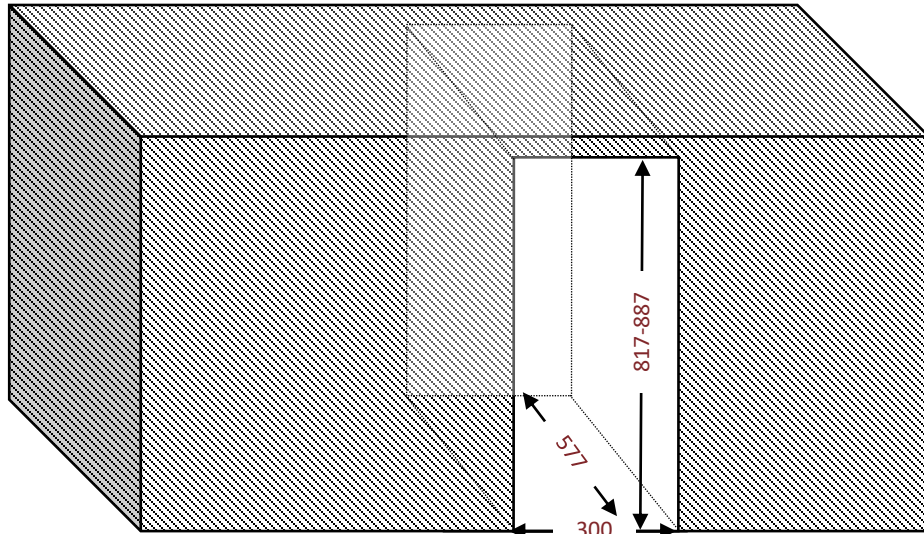

# AVU22TX1

Cave de service  
Encastrable **sous plan 30 cm**  
Simple zone  
22 bouteilles

## Poignée

Discrète, profilée sur le haut de la porte

## Dimensions nettes

LxPxH

295 x 574 x 817