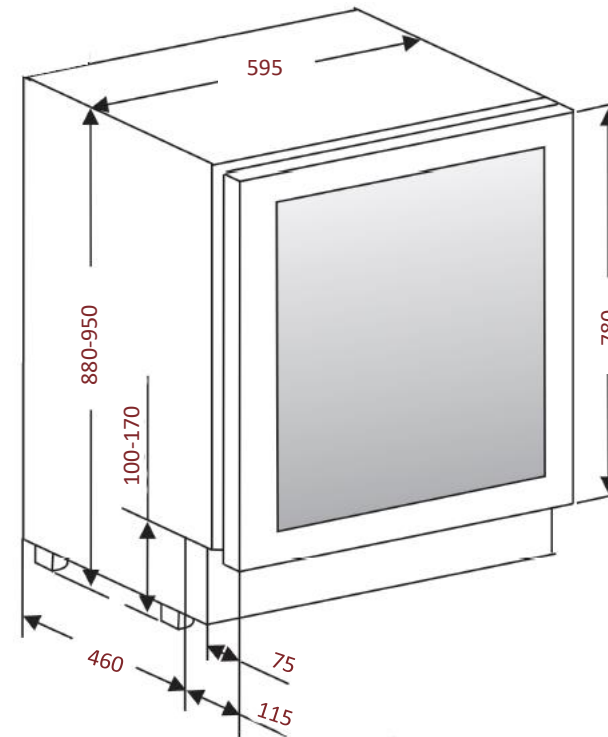

### Grille d'aération

Amovible, possibilité de mettre une plinthe ajourée

### Dimensions nettes

LxPxH

595 x 575 x 880

[www.avintage.com](http://www.avintage.com)

Hauteur pieds  
réglables: 70 mm

Données en  
millimètres