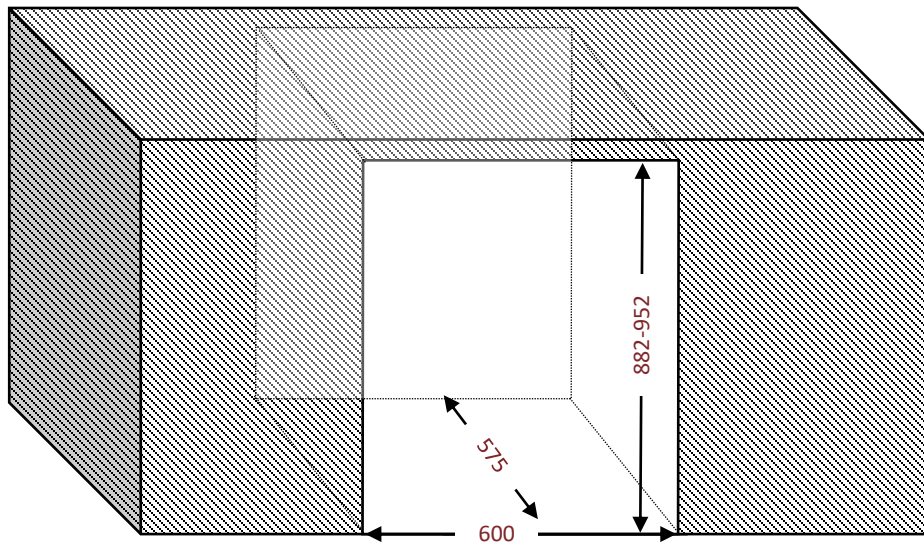

# Schéma d'encastrement

avintage

## AVU61DHD

Cave de service

Encastrable **sous plan 60 cm**

Double zone

54 bouteilles

### Dimensions nettes

LxPxH

595 x 575 x 880

[www.avintage.com](http://www.avintage.com)

Hauteur pieds  
réglables: 70 mm

Données en  
millimètres