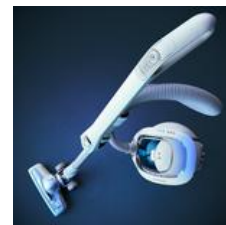

Design léger

Un aspirateur aussi léger qu'une plume et confortable même lors de longues sessions, avec une base qui repose sur le sol et un balai ultra léger pour une répartition optimale du poids.

Protection anti-allergies

Filtration en 3 étapes avec une filtration HEPA de haute qualité qui capture jusqu'à 99.98% des microparticules et particules fines, offrant un environnement idéal pour les familles et les personnes souffrant d'allergies.

Entretien facile

Un grand réservoir à poussière de 1 L permettant de réduire la fréquence de vidage et une tête d'aspiration sans cordon ne nécessitant aucun entretien pour des performances durables.