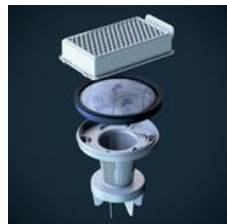

Design léger

Un aspirateur aussi léger qu'une plume et confortable même lors de longues sessions, avec une base qui repose sur le sol et un balai ultra léger pour une répartition optimale du poids.

Protection anti-allergies

Filtration en 3 étapes avec une filtration HEPA de haute qualité qui capture jusqu'à 99.98% des microparticules et particules fines, offrant un environnement idéal pour les familles et les personnes souffrant d'allergies.

Entretien facile

Un grand réservoir à poussière de 1 L permettant de réduire la fréquence de vidage et une tête d'aspiration sans cordon ne nécessitant aucun entretien pour des performances durables.