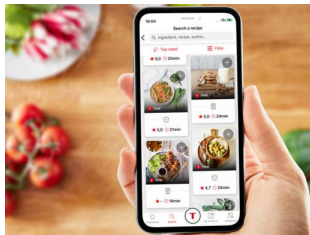

Vielseitige und benutzerfreundliche voreingestellte Programme

Easy Fry Silent bietet 10 vielseitige voreingestellte Garprogramme auf Knopfdruck für eine endlose Vielfalt an Mahlzeiten. Genießen Sie leckere Pommes Frites, Chicken Nuggets, Speck, Garnelen, Brathähnchen, Pizza, Steak, Gemüse, Fisch und Kuchen.

Extra-Crisp-Technologie für perfektes Heißluftfrittieren

Die Extra-Crisp-Einstellung – verfügbar für das Pommes-Frites-Voreinstellungsprogramm und im manuellen Modus – verwendet eine verbesserte Technologie, um dem Endergebnis einen zusätzlichen Crunch-Effekt zu verleihen.

Spülmaschinenfester Air Fry-Korb für eine einfache Reinigung.

Die My Tefal-App für unendliche Inspiration

Die My Tefal App bietet endlose Möglichkeiten, um Ihre Heißluftfrittiergerichte auf ein ganz neues Niveau zu bringen. Filtern Sie Rezepte nach Ihrem Geschmack oder dem, was Sie gerade zur Hand haben, befolgen Sie Schritt-für-Schritt-Anleitungen für köstliche Ergebnisse und vieles mehr. Laden Sie die App noch heute herunter!