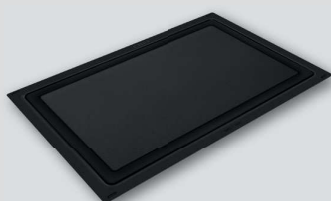

Accessoires optimaux pour le barbecue

USTENSILES À DÉCOUPER
PREMIUM

PLANCHE À DÉCOUPER
LUGANO