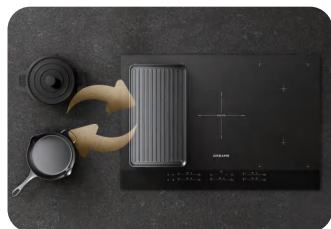

DREAME

Plaque induction à zone modulable Dreame EZ60 Pro

Une puissance sans compromis. Une cuisine sans limites.

Plaque induction à zone modulable Dreame EZ60 Pro

Une puissance sans compromis. Une cuisine sans limites.

La plaque induction à zone modulable Dreame EZ60 Pro offre une puissance totale allant jusqu'à 7400 W, répartie sur cinq zones indépendantes et deux zones d'extension, permettant de cuisiner efficacement et en toute simplicité plusieurs plats à la fois. Elle offre 15 niveaux de puissance, une minuterie de 99 minutes, et des modes Mémoire/Maintien au chaud à touche unique, pour un contrôle précis et efficace à chaque étape de la cuisson. Alimentée par le module Quiet-Power à technologie demi-pont, elle allie puissance de chauffe élevée et fonctionnement silencieux et stable. Les fonctions de sécurité intégrées, comprenant la prévention de surchauffe à vide, la protection anti-débordement et le verrouillage enfant, offrent une protection complète pour une cuisine sûre et sereine.

Points forts

Fonction Power Boost pour une cuisson rapide et efficace

Avec une puissance totale de 7400 W, activez la fonction Boost d'une simple pression pour un chauffage intense et instantané. Que vous saisissiez vos aliments à feu vif ou que vous portiez l'eau à ébullition rapidement, cette fonction optimise chaque cuisson pour que vos repas soient prêts sans attendre.

Zones Dual Expan-Heat pour une cuisson flexible

Ces deux zones modulables s'adaptent facilement à toutes les tailles et formes de casseroles, même aux plats longs ou rectangulaires. La surface de chauffe garantit une répartition homogène de la chaleur sur toute la base, pour une cuisson plus efficace et uniforme.