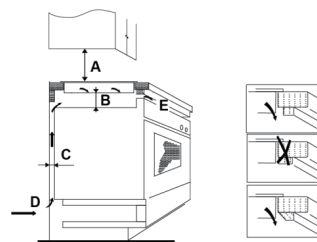

Spécifications

Certification produit	CD37EZ6P01RDEU
Puissance nominale totale	7400 W
Zone de cuisson avant gauche	2,3 kW / 3,7 kW
Zone de cuisson arrière gauche	2,3 kW / 3,7 kW
Zones de cuisson centrale	2,3 kW / 3,7 kW
Zone de cuisson arrière droite	2,3 kW / 3,7 kW
Zone de cuisson avant droite	2,3 kW / 3,7 kW
Zones modulables	3,0 kW / 3,7 kW
Minuterie	99 min
Réglage de la puissance	Commande par slider (15 niveaux de puissance+BOOST)
Dimensions du produit (LxPxH,mm)	770 × 520 × 60
Dimensions d'encastrement A × B (LxP,mm)	750 × 490
Dimensions de l'emballage (LxPxH,mm)	895 × 616 × 125
Tension / fréquence	220-240 V~, 50-60 Hz

Caractéristiques

Power Boost

Zones modulables Dual Expan-Heat

Module Quiet-Power à technologie demi-pont

Mode de cuisson intelligent

Minuterie 99 minutes

Réglage de puissance par slider à 15 niveaux

Cinq zones de cuisson indépendantes

Sécurité multiple

Comment mesurer

Modèle	L	W	H	D	A	B	X
CD37EZ6P01RDEU	770mm	520mm	60mm	56mm	750mm	490mm	50mm

A(mm)	B(mm)	C(mm)	D	E
760	50 mini	20 mini	Entrée d'air	Sortie d'air 5mm