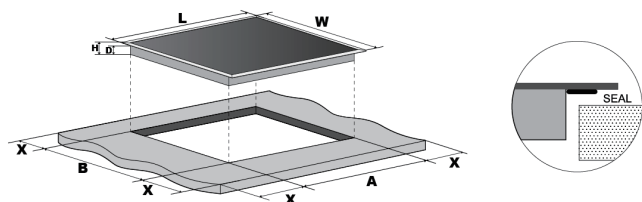

Caractéristiques

Power Boost

Zones modulables Dual Expan-Heat

Module Quiet-Power à technologie demi-pont

Mode de cuisson intelligent

Minuterie 99 minutes

Réglage de puissance par slider à 15 niveaux

Cinq zones de cuisson indépendantes

Sécurité multiple

Comment mesurer

Modèle	L	W	H	D	A	B	X
CD37EZ6P01RDEU	770mm	520mm	60mm	56mm	750mm	490mm	50mm

A(mm)	B(mm)	C(mm)	D	E
760	50 mini	20 mini	Entrée d'air	Sortie d'air 5mm