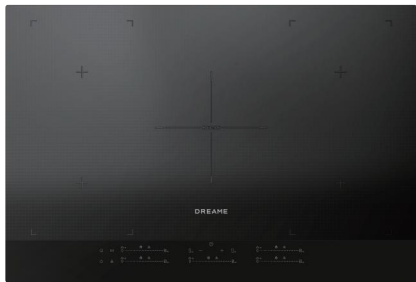

DREAME

Plaque induction à zone modulable Dreame EZ60 Pro

Une puissance sans compromis. Une cuisine sans limites.

Plaque induction à zone modulable Dreame EZ60 Pro

Une puissance sans compromis. Une cuisine sans limites.

La plaque induction à zone modulable Dreame EZ60 Pro offre une puissance totale allant jusqu'à 7400 W, répartie sur cinq zones indépendantes et deux zones d'extension, permettant de cuisiner efficacement et en toute simplicité plusieurs plats à la fois. Elle offre 15 niveaux de puissance, une minuterie de 99 minutes, et des modes Mémoire/Maintien au chaud à touche unique, pour un contrôle précis et efficace à chaque étape de la cuisson. Alimentée par le module Quiet-Power à technologie demi-pont, elle allie puissance de chauffe élevée et fonctionnement silencieux et stable. Les fonctions de sécurité intégrées, comprenant la prévention de surchauffe à vide, la protection anti-débordement et le verrouillage enfant, offrent une protection complète pour une cuisine sûre et sereine.

Points forts

Fonction Power Boost pour une cuisson rapide et efficace

Avec une puissance totale de 7400 W, activez la fonction Boost d'une simple pression pour un chauffage intense et instantané. Que vous saisissiez vos aliments à feu vif ou que vous portiez l'eau à ébullition rapidement, cette fonction optimise chaque cuisson pour que vos repas soient prêts sans attendre.

Zones Dual Expan-Heat pour une cuisson flexible

Ces deux zones modulables s'adaptent facilement à toutes les tailles et formes de casseroles, même aux plats longs ou rectangulaires. La surface de chauffe garantit une répartition homogène de la chaleur sur toute la base, pour une cuisson plus efficace et uniforme.