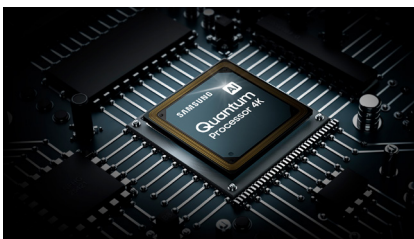

Quantum Processor 4K
Upscaling 4K AI
Ottimizza l'immagine e il suono