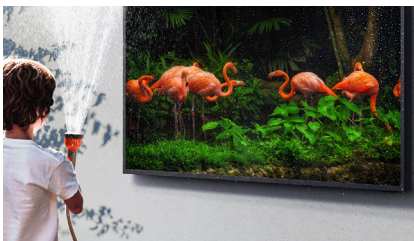

La TV QLED per esterni.

Ultra Bright Picture Quality
Quantum HDR 2000
Strato antiriflesso

Direct Full Array 16x
Illuminazione diretta
dello sfondo

Weather Resistant Durability (IP55)
Protezione da acqua e polvere
IP56 Telecomando