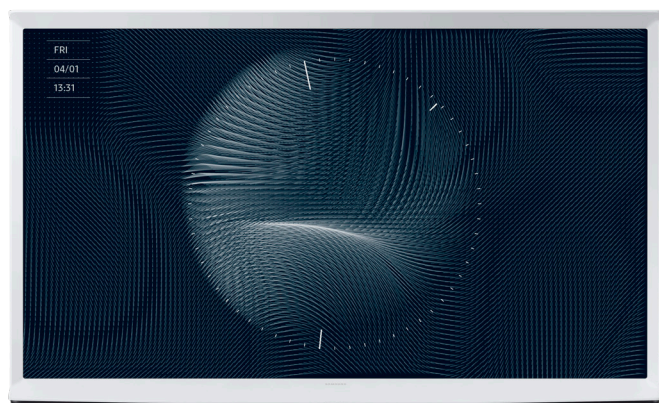

Lifestyle TV | The Serif

Bello ovunque

Perfettamente in linea con il tuo stile, The Serif è un elemento dalla forte personalità, ottimizzato per arredare la tua casa. Si fonde con la stanza: posizionalo ovunque, anche al centro con un supporto o su un tavolo, un mobile o semplicemente sul pavimento, come un pezzo di design.

Matte Display - Stop ai riflessi

Grazie al Matte Display, i fastidiosi riflessi della luce del giorno o delle lampade sono ormai un ricordo. La tecnologia del pannello antiriflesso e a bassa riflessione*, consente di vedere chiaramente trama e dettagli, per godersi contenuti realistici con la massima qualità o trasformare le proprie opere d'arte in una tela senza riflessi.

Design meraviglioso a tutto tondo

Non hai la sensazione che all'arredamento di casa manchi qualcosa? Da qualsiasi lato lo guardi, The Serif è bellissimo e arreda elegantemente l'ambiente in cui si trova. Con l'inconfondibile profilo a "I", The Serif diventa un'icona in qualsiasi ambiente e da qualsiasi angolo.

Lifestyle TV | The Serif

Detachable Floor Stand

Grazie al supporto rimovibili, The Serif può essere posizionato ovunque nella stanza, ad esempio su un tavolo o su un mobile TV.

Ambient Mode+

Lo schermo che si adatta al tuo umore. Ambient Mode+ crea l'atmosfera giusta per ogni momento. The Serif dà vita alla giusta atmosfera, festosa o rilassante, con le sue visualizzazioni sullo schermo.