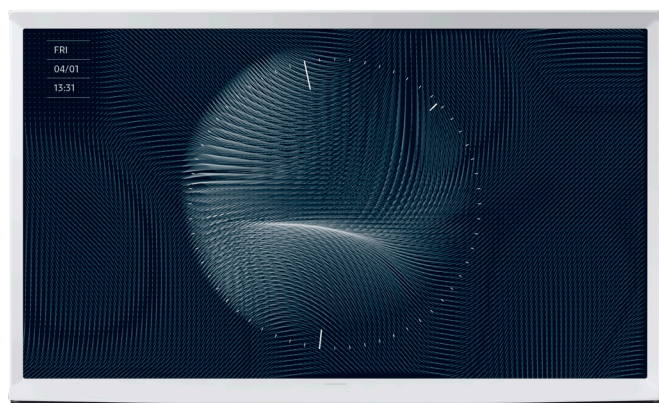

Lifestyle TV | The Serif

S'intègre partout

The Serif est beau à tous points de vue et s'adapte parfaitement à ton style d'aménagement, où qu'il se trouve. Il s'efface dans la pièce, que ce soit au milieu de la pièce avec un pied ou tout simplement comme objet design sur une table, une armoire ou tout simplement sur le sol.

Écran mat - Ne te laisse pas éblouir

Avec l'écran mat, les reflets gênants de la lumière du jour ou des lampes appartiennent au passé. Grâce à la technologie de dalle anti-éblouissement et anti-réflexion*, tu peux voir des textures et des détails clairs. Profite de contenus réalistes de très haute qualité ou fais apparaître ton œuvre d'art comme sur une toile, sans aucun effet d'éblouissement.

Belle sous tous les angles

Tu as l'impression qu'il manque quelque chose à ton intérieur ? The Serif enrichit ta pièce avec un look élégant dans une esthétique minimaliste à 360 degrés. Avec son design unique en forme de I, The Serif fait étonnamment bonne figure dans tous les environnements et sous tous les angles.

Lifestyle TV | The Serif

Support sol amovible

Grâce à ses pieds amovibles, The Serif peut être placé de manière flexible dans la pièce, par exemple sur une table ou un meuble TV.

Mode Ambient+

L'écran qui suit le fil de tes humeurs. Crée l'atmosphère idéale pour chaque moment avec le mode Ambient+. Que tu sois d'humeur à faire la fête ou à te détendre lors d'un après-midi tranquille, The Serif crée l'atmosphère adéquate grâce à ses visualisations d'écran.