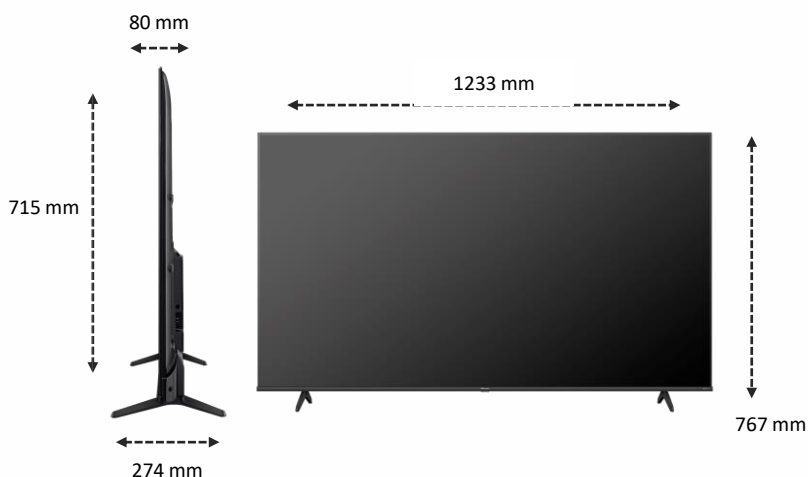

IMAGE

Taille de l'écran	55" – 139 cm
Résolution de l'écran	Ultra HD (3840x2160)
Technologie d'affichage	Direct LED
Fréquence native de la dalle	60 Hz

TRAITEMENT DE L'IMAGE

HDR	Oui
Compatibilité formats HDR	Dolby Vision, HDR10+(decoding), HDR10, HLG
Processeur	Quad Core
Upscaling Ultra HD	Oui
Compatible couleurs 10 bits	Oui
Format de décodage	VP9, HEVC (H.265)
Mode(s) Cinéma	Oui
Mode Filmmaker*1	-
IMAX Enhanced	-
Mode Sport	Oui
Mode Jeu (Plus)	Oui
Input lag en Mode Jeu	6ms

CONNECTIQUES

Prises HDMI	3 x HDMI 2.0
Dont HDMI compatible ARC/eARC	Oui (eARC)
Compatible VRR (Variable refresh rate)	Oui
Compatible Mode Jeu Auto (ALLM)	Oui
Prises USB Multimédias	2
Sortie Audio S/PDIF	1 (Optique)
Entrée Audio (L/R)	1
Prise casque	1
Prises antennes	2
Entrée Composite (AV)	1
Ethernet (RJ45)	1

RECEPTION ET FONCTIONNALITE

Tuner	DVB-T2/C/S2
Certification Fransat	Oui*
Hbbtv	Oui
Common Interface (CI+)	Oui
Contrôle Parental	Oui
PVR	-
Timeshift	-
Mode Hôtel	Oui

DESIGN

Finesse du cadre	Sans bord
Finition	Brossé – Noir
Pied central	-
Système de management des câbles	-

SMART TV

Smart TV	Oui (Vidaa U6)
Assistant vocal intégré	Oui (Alexa/VIDAA Voice)*
Contrôle vocal via télécommande	Oui
Navigateur internet	Oui
Lecteur multimédia	Oui (Vidéo/Audio/Photo)
Wifi intégré	Oui
Airplay	Oui
Bluetooth	Oui (Audio, Souris, Clavier)
Partage de contenus (DLNA)	Oui
Partage d'écran	Oui (PC, Tablette, Mobile)
Application pour smartphone	RemoteNOW (Android & iOS)
Magasin d'applications	Oui
Vidaa ART	Oui
Applications en accès direct sur la télécommande	Oui (Netflix, Youtube, Prime Vidéo, Rakuten.tv, Canal+ et Molotov)

SON

Puissance des haut-parleurs	2 x 8 W
Effet surround	Oui
Dolby Atmos	-
DTS Virtual:X™	Oui
Dolby Audio	Oui
Compatibilité AC-4	Oui
Égaliseur	Oui (Paramètres avancés)

FORMATS SUPPORTÉS

Vidéo	.avi, .mp4, .mov, .mkv, .mpeg, .mjpeg, .vob, .flv, .webm, .ogm
Audio	.wma, .mp4, .FLAC, .MP2, .MP3 music (mp3 aac wma wav)
Image	.jpeg, .bmp, .PNG, .GIF

DONNEES ENERGETIQUE

Alimentation	100V-240V 50Hz
Classe énergétique en SDR	G
Classe énergétique en HDR	G
Consommation en veille	≤0.5 W
Consommation en SDR	84 kWh/1000h
Consommation en HDR	120 kWh/1000h
Quantité de mercure	0 mg
Présence de plomb	Oui
Arrêt programmable	Oui
Mise en veille automatique	Oui

ACCESSOIRES FOURNIS

Télécommande	Télécommande vocale (ERF2L36H)
Piles pour télécommande	AAAx2
Compatibilité fixation VESA (mm)	200x400 mm
Câble d'alimentation	Oui

SPECIFICITES TECHNIQUES

Référence	55A6K
EAN	6942147491119
Dimension du carton (L*P*H, en mm)	1400x135x846 mm
Dimension du produit avec les pieds	1233x274x767 mm
Dimension du produit sans les pieds	1233x80x715 mm
Écartement du/des pied(s)	973 mm
Poids du produit + carton	16,5 kg
Poids du produit avec pieds	11 kg
Poids du produit sans pieds	10,9 kg

*1 Mise à jour via OTA.

*2 peut ne pas être disponible au moment de l'achat.