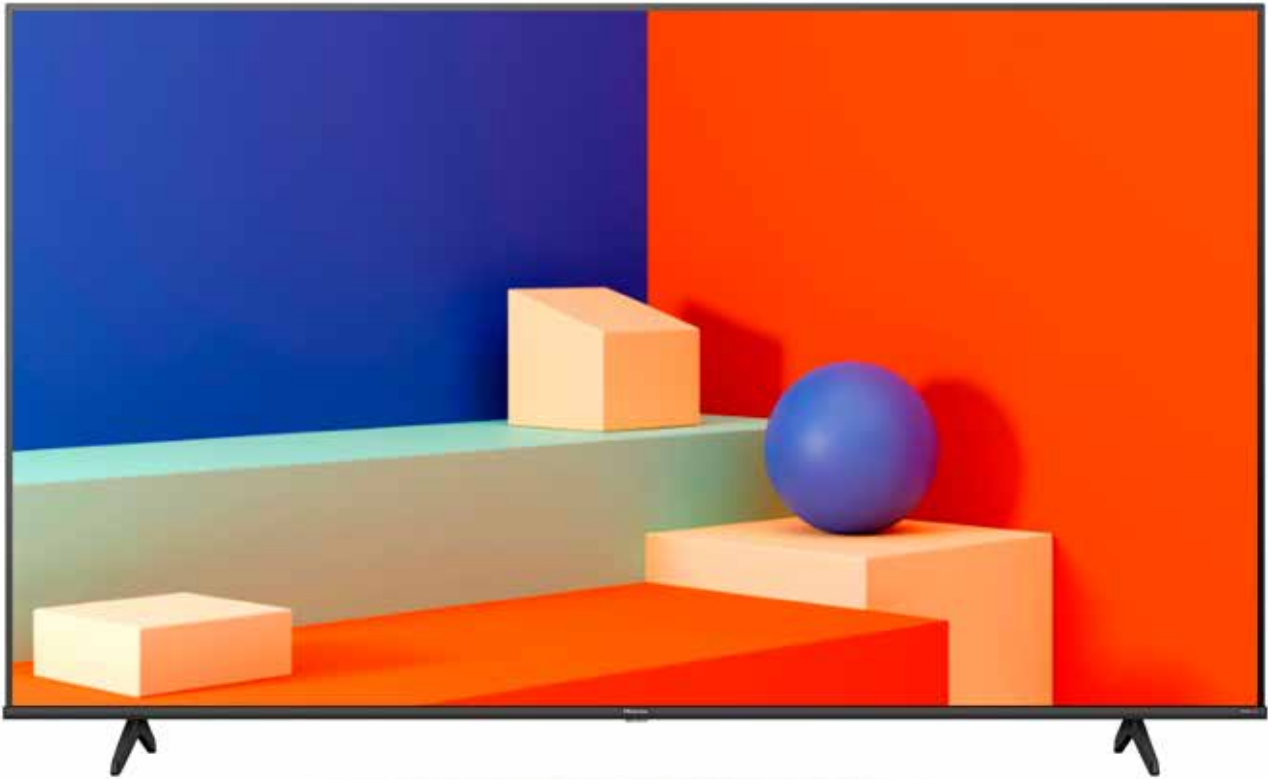

ESSENTIAL

4K UHD – Atemberaubend klar und brillant

UHD 4K

65A6K

Ultrascharf mit 4K Ultra HD

Detailreiche Bilder in 4K Ultra HD. 4-mal so scharf wie Full HD: ultrafeine Details in der 4K UHD-Auflösung von 3840 x 2160 Pixeln. 4K Ultra HD ermöglicht scharfe Bilder mit überragender Tiefe, flüssigen Bewegungen und kontrastreichen, lebendigen Details.

Modernste HDR Technologie

Die HDR Technologie (Dolby Vision, HDR10, HDR10+ decoding, HLG) ermöglicht einen extraweiten Farbraum, sodass Bilder mit hohem Dynamikumfang dargestellt werden. Für den Zuschauer werden so feinste Details sichtbar.