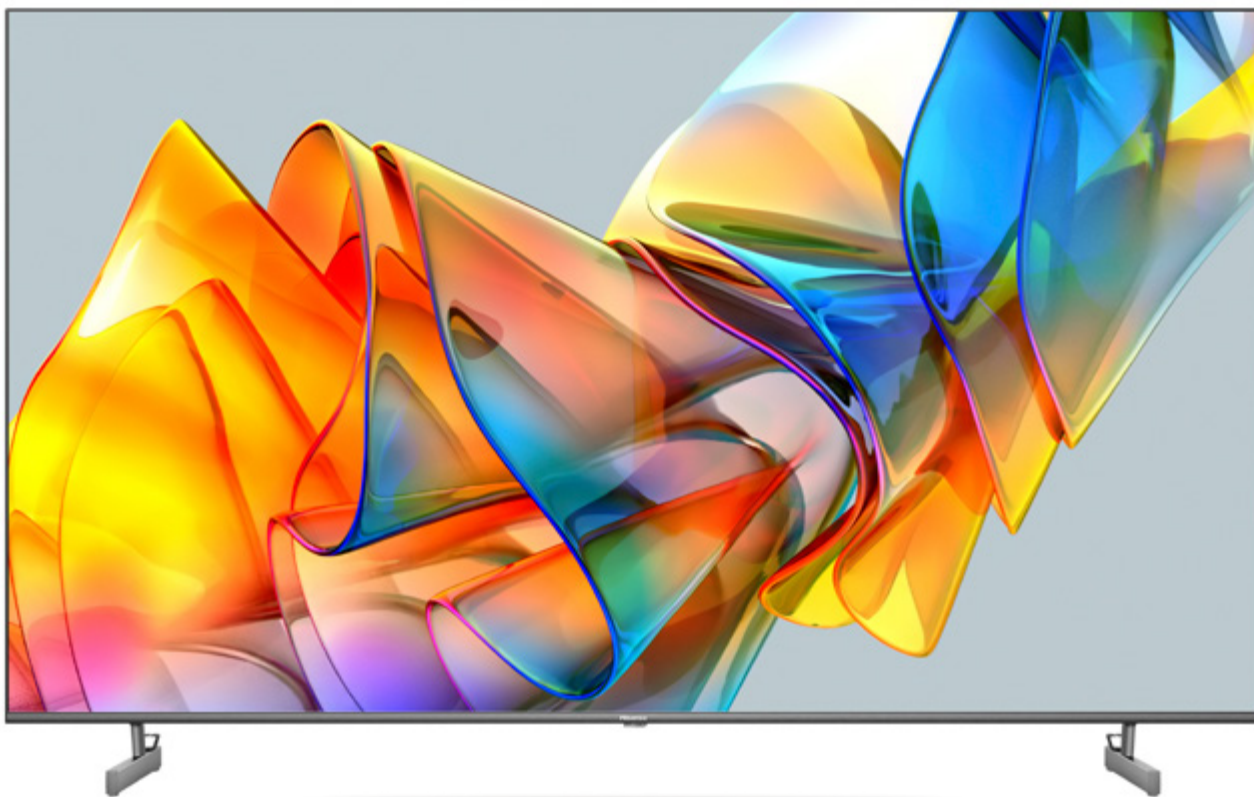

Hisense Mini-LED ULED 4K UHD – Picco di luminosità a un nuovo livello

MINI-LED
ULED 4K

55U6KQ

4K MINI LED ULED

Sperimentate un'esperienza visiva senza precedenti grazie alla tecnologia brevettata 4K MINI LED ULED® per un contrasto straordinario, neri profondi e livelli di luminosità superiori. La perfetta combinazione di Hi View Engine, basato su un processore Quad Core, Local Dimming e Wide Colour Gamut con tecnologia Quantum Dot, offre un volume di colori e dettagli migliori.

Dolby Atmos

Immergetevi nell'azione e lasciatevi avvolgere da un suono potente. Grazie al supporto Dolby Atmos, il TV può simulare l'effetto che il suono provenga non solo dalla parte anteriore e inferiore, ma anche dall'alto; per un'esperienza sonora perfetta a tutto tondo.

Design elegante

La struttura estremamente piatta e il telaio sottile incarnano un design minimalista e nobile. I materiali di alta qualità abbinati a una tecnologia sofisticata sottolineano la richiesta di massima qualità.