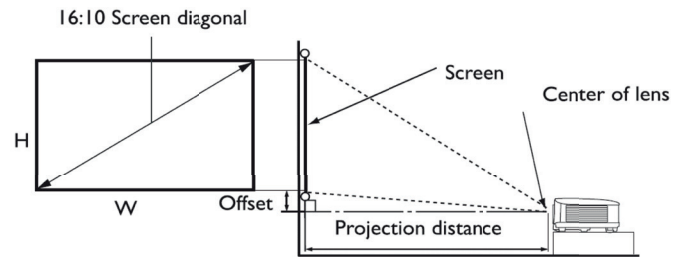

* Der Kontrast wird anhand des Standardwerts "Full On Full Off" gemessen.

** Die Lebensdauer der Lichtquelle ist abhängig von Umgebungsbedingungen sowie dem genutzten Lichtmodus. Modelländerungen und Irrtümer vorbehalten.

LU710
BenQ DLP Projektor

BenQ

Ein- und Ausgänge

- 1 HDMI
- 2 USB Typ-A (5V, 1.5A, Service)
- 3 Component Video in
- 4 RCA Audio in- L/R
- 5 PC (D-sub 15pin)
- 6 Monitor out (D-sub 15pin, Female)
- 7 LAN Port (RJ45 for Network)
- 8 Audio in/out (mini jack)
- 9 RS232 In (D-sub 9pin, male)
- 10 12V Trigger

Abmessungen

Objektivdaten

Screen				Projektion distance (mm)			Offset (mm)
Diagonal		W (mm)	H (mm)	Min distance (max. zoom)	Average	Max distance (min. zoom)	
Inch	mm						
30	762	646	404	730	837	943	0
50	1270	1077	673	1217	1395	1572	0
60	1524	1292	808	1460	1674	1887	0
70	1778	1508	942	1704	1953	2201	0
80	2032	1723	1077	1947	2231	2516	0
90	2286	1939	1212	2191	2510	2830	0
100	2540	2154	1346	2434	2789	3145	0
110	2794	2369	1481	2677	3068	3459	0
120	3048	2585	1615	2921	3347	3774	0
130	3302	2800	1750	3164	3626	4088	0
140	3556	3015	1885	3407	3905	4403	0
150	3810	3231	2019	3651	4184	4717	0
200	5080	4308	2692	4868	5579	6289	0
250	6350	5385	3365	6085	6973	7862	0
300	7620	6462	4039	7302	8368	9434	0