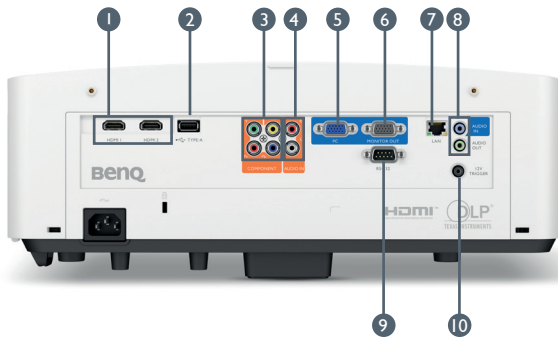

Ein- und Ausgänge

- 1 HDMI
- 2 USB Typ-A (5V, 1.5A, Service)
- 3 Component Video in
- 4 RCA Audio in- L/R
- 5 PC (D-sub 15pin)
- 6 Monitor out (D-sub 15pin, Female)
- 7 LAN Port (RJ45 for Network)
- 8 Audio in/out (mini jack)
- 9 RS232 In (D-sub 9pin, male)
- 10 12V Trigger