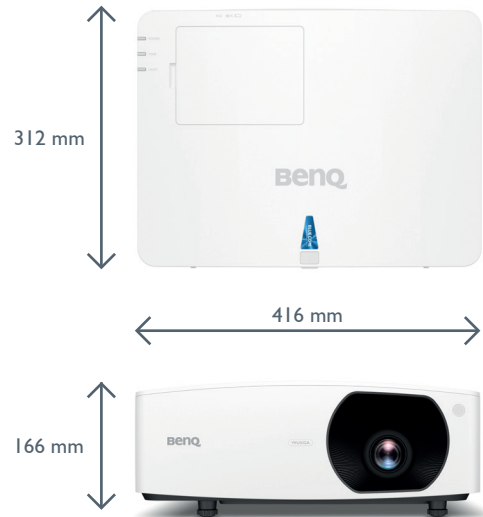

Abmessungen