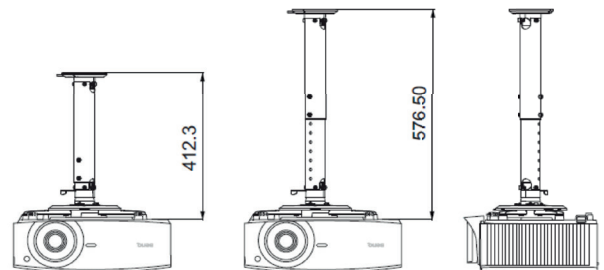

Abmessungen

Objektivdaten

Screen				Projektion distance (mm)			Offset (mm)
Diagonal		W (mm)	H (mm)	Min distance (max. zoom)	Average	Max distance (min. zoom)	
Inch	mm						
30	762	646	404	730	837	943	0
50	1270	1077	673	1217	1395	1572	0
60	1524	1292	808	1460	1674	1887	0
70	1778	1508	942	1704	1953	2201	0
80	2032	1723	1077	1947	2231	2516	0
90	2286	1939	1212	2191	2510	2830	0
100	2540	2154	1346	2434	2789	3145	0
110	2794	2369	1481	2677	3068	3459	0
120	3048	2585	1615	2921	3347	3774	0
130	3302	2800	1750	3164	3626	4088	0
140	3556	3015	1885	3407	3905	4403	0
150	3810	3231	2019	3651	4184	4717	0
200	5080	4308	2692	4868	5579	6289	0
250	6350	5385	3365	6085	6973	7862	0
300	7620	6462	4039	7302	8368	9434	0

Technische Zeichnungen

BenQ ceiling mount CMG3 (5JJAM10.001)
Ceiling mount screw: M4
(Max. L = 25 mm; Min. L = 20 mm)

Unit: mm

Deutschland
BenQ Deutschland GmbH
Essener Straße 5
46047 Oberhausen
Deutschland
Tel.: +49 (0) 208 / 409 42-0
BenQ.de