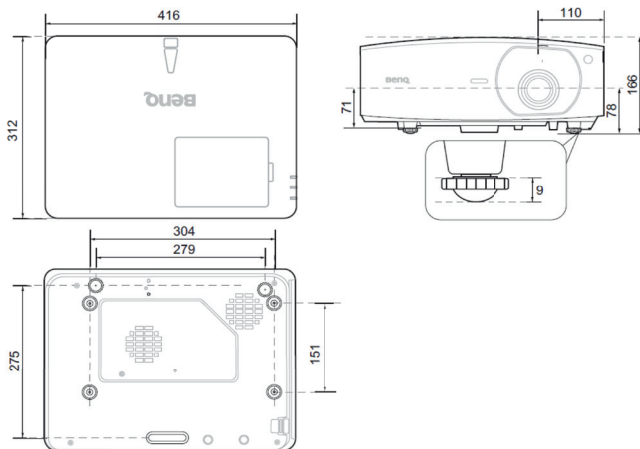

LU710
BenQ DLP Projektor

BenQ

Ein- und Ausgänge

- 1 HDMI
- 2 USB Typ-A (5V, 1.5A, Service)
- 3 Component Video in
- 4 RCA Audio in- L/R
- 5 PC (D-sub 15pin)
- 6 Monitor out (D-sub 15pin, Female)
- 7 LAN Port (RJ45 for Network)
- 8 Audio in/out (mini jack)
- 9 RS232 In (D-sub 9pin, male)
- 10 12V Trigger

Abmessungen

Objektivdaten

Screen				Projektion distance (mm)			Offset (mm)
Diagonal		W (mm)	H (mm)	Min distance (max. zoom)	Average	Max distance (min. zoom)	
Inch	mm						
30	762	646	404	730	837	943	0
50	1270	1077	673	1217	1395	1572	0
60	1524	1292	808	1460	1674	1887	0
70	1778	1508	942	1704	1953	2201	0
80	2032	1723	1077	1947	2231	2516	0
90	2286	1939	1212	2191	2510	2830	0
100	2540	2154	1346	2434	2789	3145	0
110	2794	2369	1481	2677	3068	3459	0
120	3048	2585	1615	2921	3347	3774	0
130	3302	2800	1750	3164	3626	4088	0
140	3556	3015	1885	3407	3905	4403	0
150	3810	3231	2019	3651	4184	4717	0
200	5080	4308	2692	4868	5579	6289	0
250	6350	5385	3365	6085	6973	7862	0
300	7620	6462	4039	7302	8368	9434	0

Technische Zeichnungen

BenQ ceiling mount CMG3 (5JJAM10.001)
Ceiling mount screw: M4
(Max. L = 25 mm; Min. L = 20 mm)

Unit: mm

Deutschland
BenQ Deutschland GmbH
Essener Straße 5
46047 Oberhausen
Deutschland
Tel.: +49 (0) 208 / 409 42-0
BenQ.de