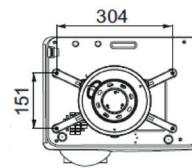

Abmessungen

Objektivdaten

Screen				Projektion distance (mm)			Offset (mm)
Diagonal		W (mm)	H (mm)	Min distance (max. zoom)	Average	Max distance (min. zoom)	
Inch	mm						
30	762	646	404	730	837	943	0
50	1270	1077	673	1217	1395	1572	0
60	1524	1292	808	1460	1674	1887	0
70	1778	1508	942	1704	1953	2201	0
80	2032	1723	1077	1947	2231	2516	0
90	2286	1939	1212	2191	2510	2830	0
100	2540	2154	1346	2434	2789	3145	0
110	2794	2369	1481	2677	3068	3459	0
120	3048	2585	1615	2921	3347	3774	0
130	3302	2800	1750	3164	3626	4088	0
140	3556	3015	1885	3407	3905	4403	0
150	3810	3231	2019	3651	4184	4717	0
200	5080	4308	2692	4868	5579	6289	0
250	6350	5385	3365	6085	6973	7862	0
300	7620	6462	4039	7302	8368	9434	0

Technische Zeichnungen

BenQ ceiling mount CMG3 (5JJAM10.001)
Ceiling mount screw: M4
(Max. L = 25 mm; Min. L = 20 mm)

Unit: mm

Deutschland
BenQ Deutschland GmbH
Essener Straße 5
46047 Oberhausen
Deutschland
Tel.: +49 (0) 208 / 409 42-0
BenQ.de