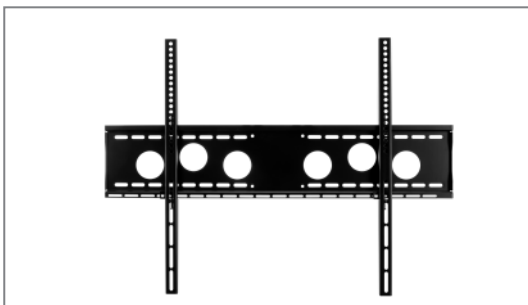

Elia SB Schwerlast-Standsystem

Art.-Nr.: 4873

Elia SB ist ein Schwerlast-Standsystem für einen Bildschirm mit einer Bildschirmdiagonale bis max. 86" / 218 cm. Die Montage des Bildschirms erfolgt in Landscape-Ausrichtung.

Die VESA-Universalaufnahme ist bereits im Lieferumfang enthalten und kann bis max. VESA 800 x 600 mm bestückt werden, ist optional abschließbar und lässt sich in verschiedenen Höhen (Raststufen in 50 mm-Schritten) sicher einhängen.

Die ovale, kippichere Bodenplatte hat eine Stellfläche von B 900 x T 600 mm. Die Säulenhöhe (inkl. der Bodenplatte) beträgt 1810 mm.

Die Säulenabdeckung ist abnehmbar und ermöglicht komfortablen Zugang zur Verkabelung, welche im Inneren der Säule ausreichend Platz findet.

Das Elia SB Schwerlast-Standsystem ist in schwarz erhältlich und hat eine maximale Traglast von 125 kg.

Optional kann das Standsystem mit einem speziellen Rollenset ausgerüstet werden, welches über eine Soft-Lauffläche verfügt, guten Grip bietet und dabei eine geringe Geräuschemission hat. Set bestehend aus 6 Rollen, inkl. Feststellbremse (Art.-Nr.: 2407).

Zudem steht ein Glasablageboden für A/V-Equipment zur Verfügung, welcher montageseitig höhenverstellbar ist und eine Fläche von B 500 x T 300 mm bietet. Bei Bedarf können auch mehrere Glasablagen übereinander montiert werden. Elia SB Glasablage (Art.-Nr.: 2406).

inkl. VESA-Aufnahme mit max. 800 x 600 mm