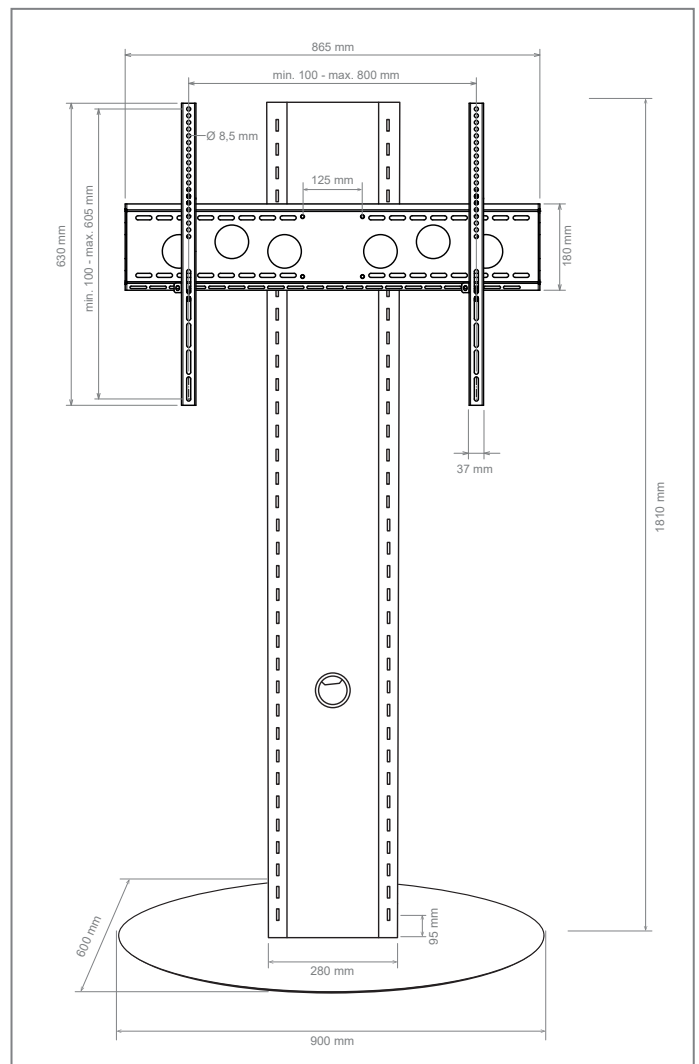

Technische Änderungen vorbehalten