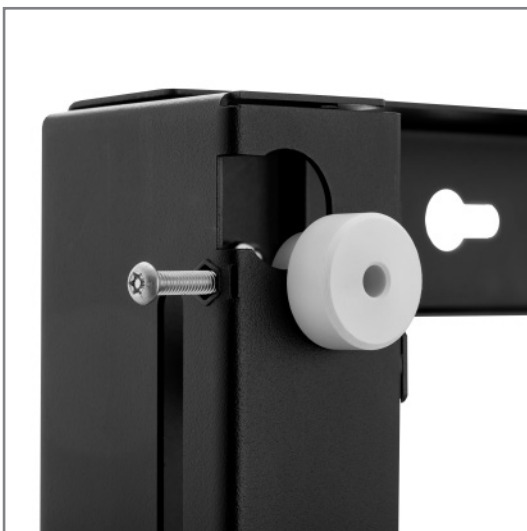

Die Wandhalterungen der OHF-Serie wurden primär für diesen speziellen Bildschirmtyp entwickelt. Das Montagelochbild dieser spezifischen Wandhalterungen wurde für die 46"-, 55"-, 75"- und die 85"-Variante des Outdoormonitors angepasst und optimiert.

Eine Aushängesicherung über diebstahlhemmende Schrauben (rückseitig) sorgt für die nötige Sicherheit. Das benötigte Resistorx-Werkzeug ist im Lieferumfang enthalten.

Die Oberfläche der aus Edelstahl gefertigten Halterung ist im Standard schwarz und mit einer speziellen, outdoorfähigen Pulverbeschichtung veredelt, was Korrosion verhindert.

Die Montage des Bildschirms erfolgt in je nach Halterungsmodell in Landscape- oder Portraitausrichtung - bitte beachten Sie die Detailangaben.

Resistorx-Werkzeug ist im Lieferumfang enthalten

Aushängesicherung mit diebstahlhemmender Schraube

### Wandhalterung speziell für Samsung OHF-Serie

- Wandhalterung speziell für Samsung OH46F
- Spezifisches Montagelochbild
- Landscape- oder Portrait-Ausrichtung
- Aushängesicherung über diebstahlhemmende Schraube (rückseitig)
- inkl. Resitorx-Werkzeug
- Material: Edelstahl
- Spezielle, outdoorfähige Pulverbeschichtung - keine Korrosion!
- Abmessungen: B 1055 x H 576 x T 94 mm
- einfache Montage
- Farbe: schwarz