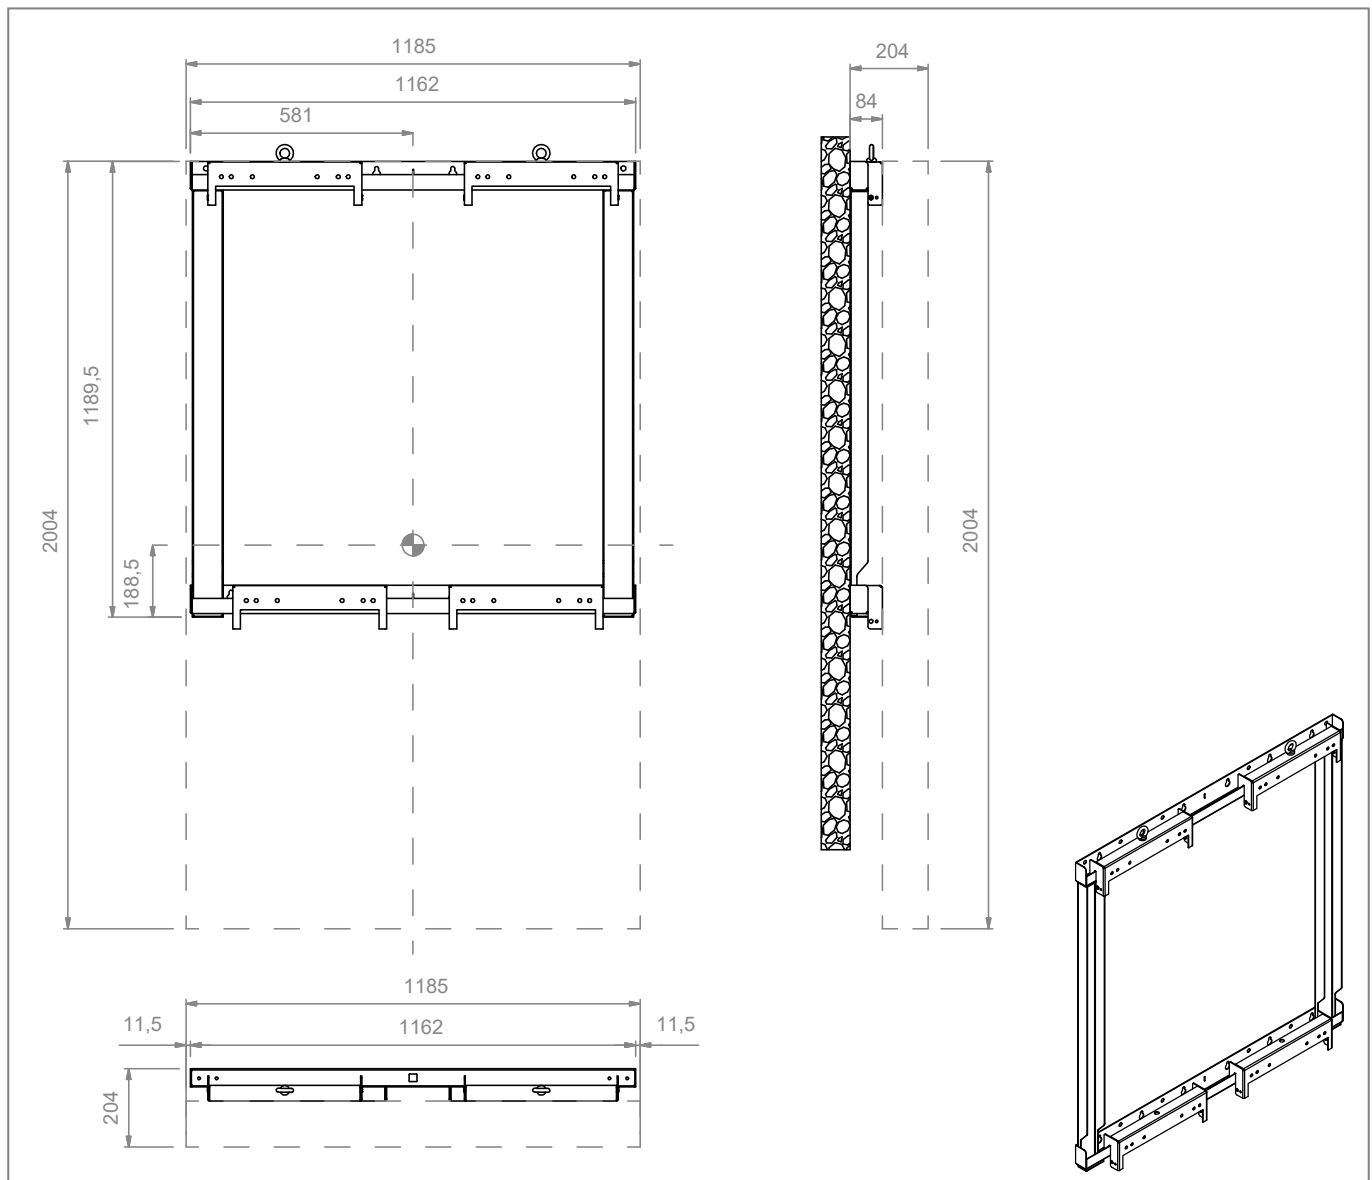

WH OH85F-Portrait

Art.-Nr.: 5757

Wandhalterung speziell für Samsung OHF-Serie

1. Wandhalterung speziell für Samsung OH85F
   - Spezifisches Montagelochbild
   - Portrait-Ausrichtung
   - Aushängesicherung über diebstahlhemmende Schraube (rückseitig)
   - inkl. Resitorx-Werkzeug
   - Material: Edelstahl
2. Spezielle, outdoorfähige Pulverbeschichtung - keine Korrosion!
   - Abmessungen: B 1185 x H 1190 x T 84 mm
   - einfache Montage
   - Farbe: schwarz

Technische Änderungen vorbehalten