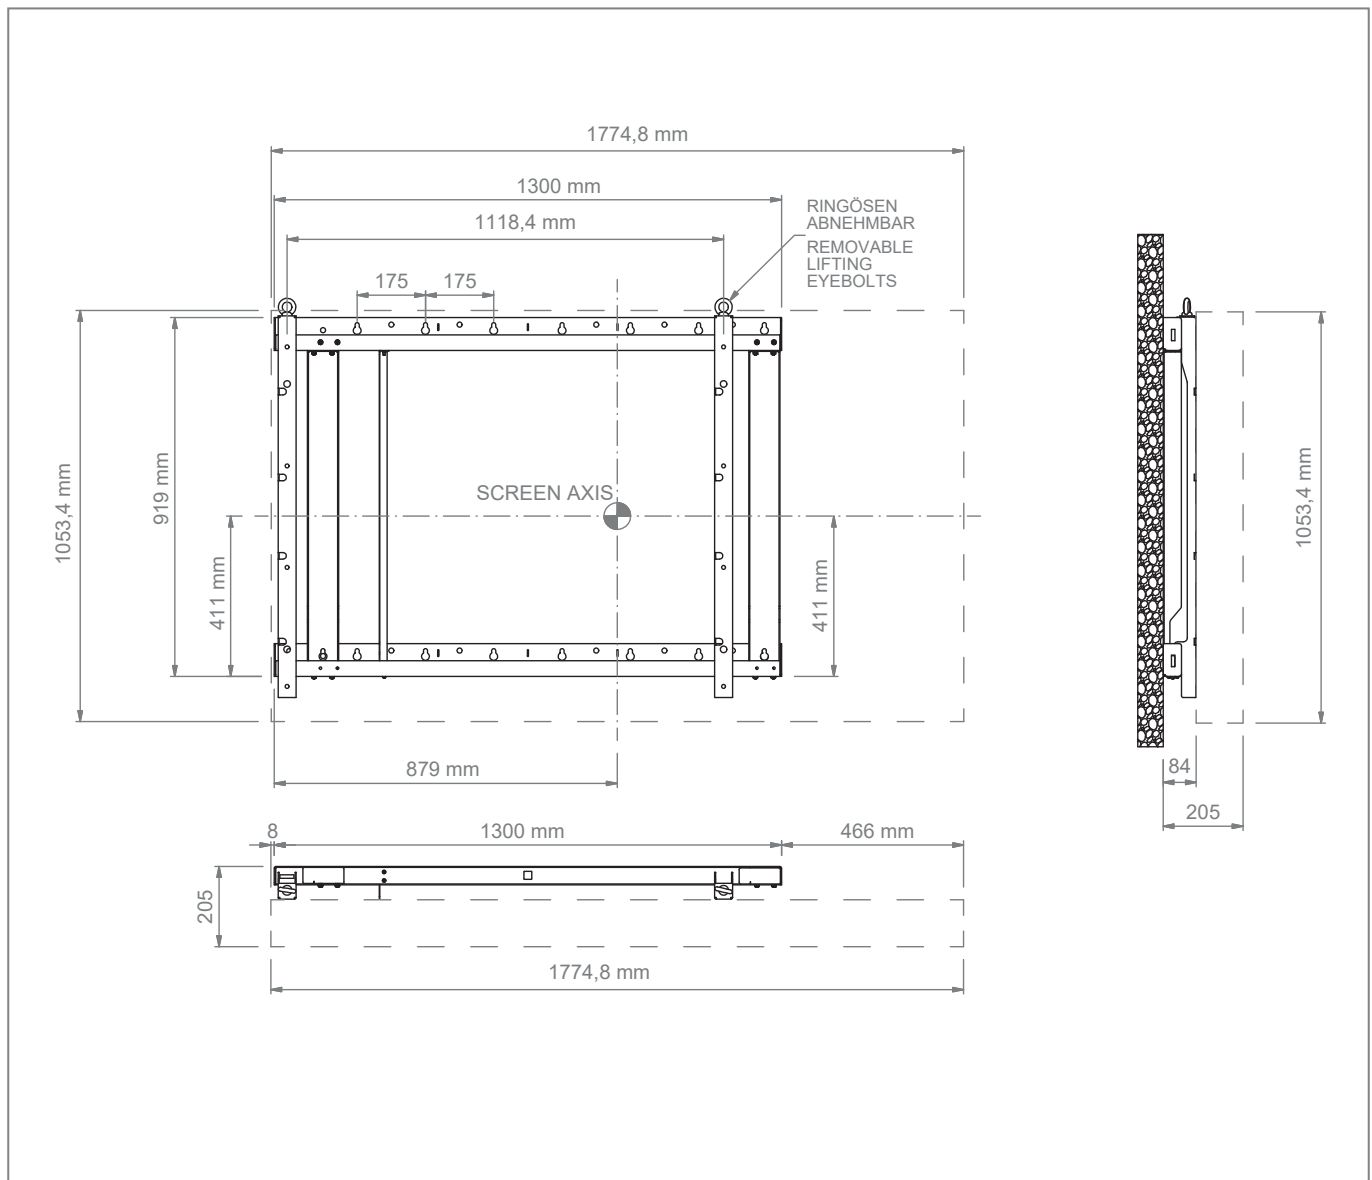

WH OH75F-Landscape

Art.-Nr.: 5754

Wandhalterung speziell für Samsung OHF-Serie

- Wandhalterung speziell für Samsung OH75F
- Spezifisches Montagelochbild
- Landscape-Ausrichtung
- Aushängesicherung über diebstahlhemmende Schraube (rückseitig)
- inkl. Resitorx-Werkzeug
- Material: Edelstahl
- Spezielle, outdoorfähige Pulverbeschichtung - keine Korrosion!
- Abmessungen: B 1300 x H 1053,4 x T 84 mm
- einfache Montage
- Farbe: schwarz

Technische Änderungen vorbehalten