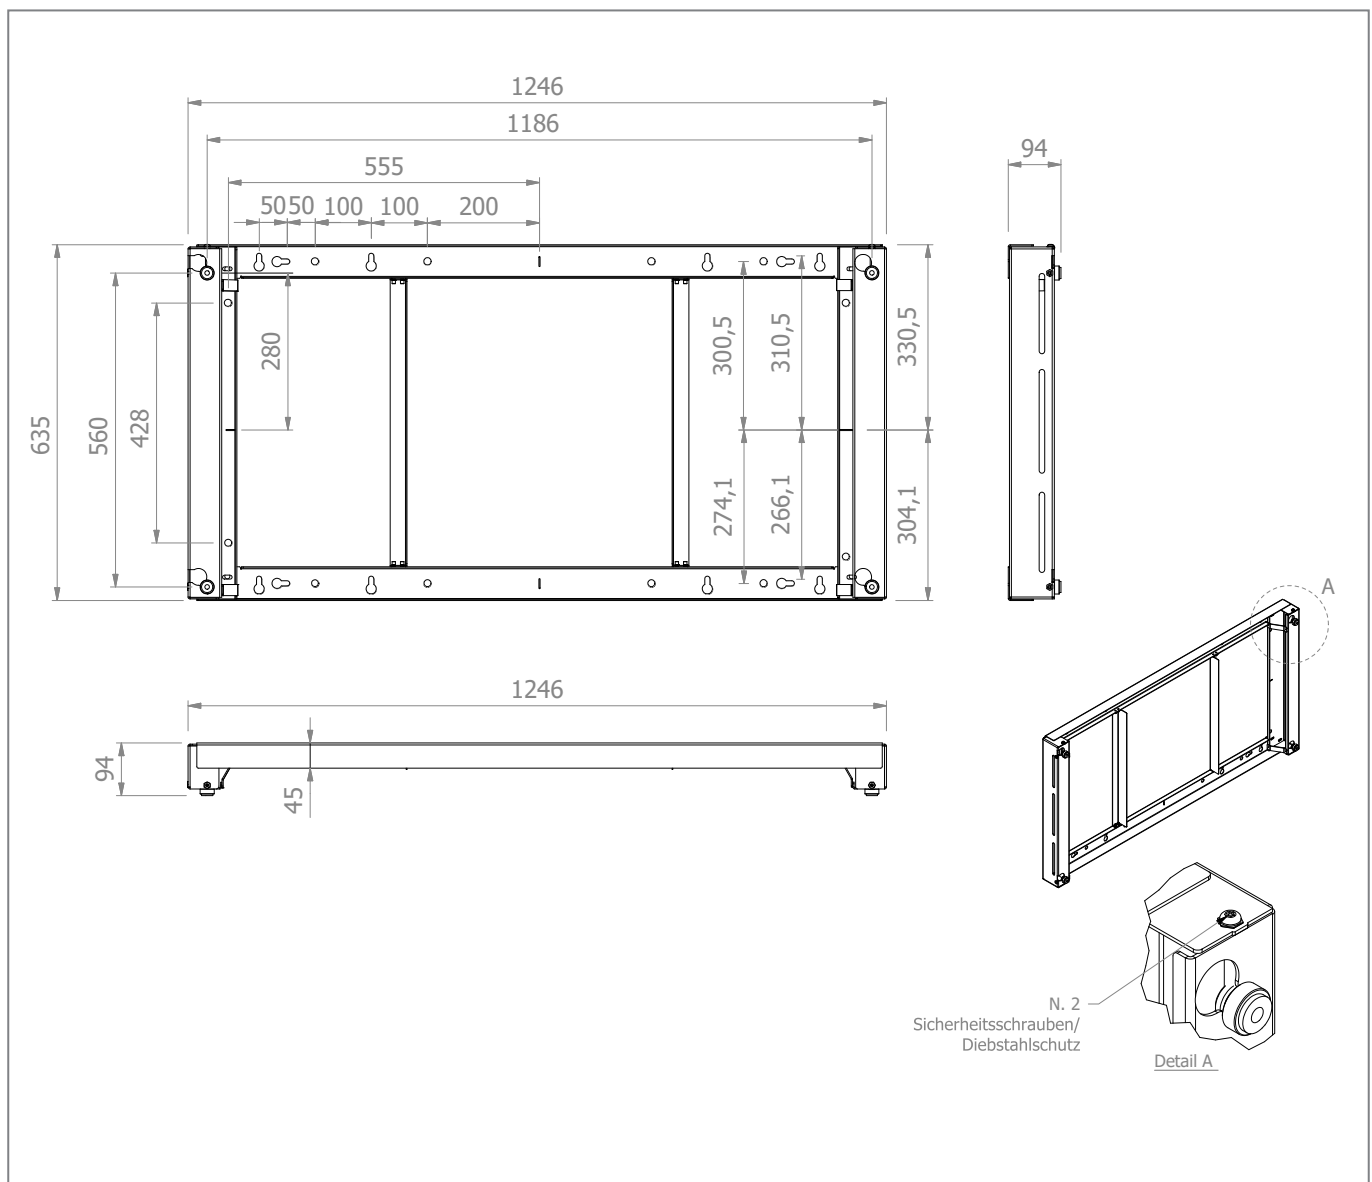

WH OH55F/A

Art.-Nr.: 5752

Wandhalterung speziell für Samsung OHF- und OHA-Serie

- Wandhalterung speziell für Samsung OH55F und Samsung OH55A
- Spezifisches Montagelochbild
- Landscape- oder Portrait-Ausrichtung
- Aushängesicherung über diebstahlhemmende Schraube (rückseitig)
- inkl. Resitorx-Werkzeug
- Material: Edelstahl
- Spezielle, outdoorfähige Pulverbeschichtung - keine Korrosion!
- Abmessungen: B 1246 x H 635 x T 94 mm
- einfache Montage
- Farbe: schwarz

Technische Änderungen vorbehalten