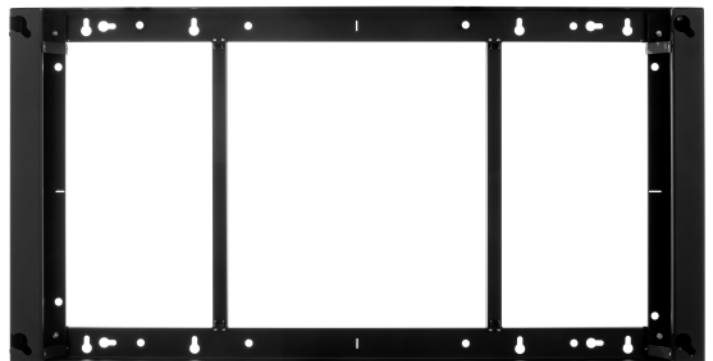

Die Wandhalterungen der OHF-Serie wurden primär für diesen speziellen Bildschirmtyp entwickelt. Das Montagelochbild dieser spezifischen Wandhalterungen wurde für die 46"-, 55"-, 75"- und die 85"-Variante des Outdoormonitors angepasst und optimiert.

Eine Aushängesicherung über diebstahlhemmende Schrauben (rückseitig) sorgt für die nötige Sicherheit. Das benötigte Resistorx-Werkzeug ist im Lieferumfang enthalten.

Die Oberfläche der aus Edelstahl gefertigten Halterung ist im Standard schwarz und mit einer speziellen, outdoorfähigen Pulverbeschichtung veredelt, was Korrosion verhindert.

Die Montage des Bildschirms erfolgt in je nach Halterungsmodell in Landscape- oder Portraitausrichtung - bitte beachten Sie die Detailangaben.

Resistorx-Werkzeug ist im Lieferumfang enthalten

Aushängesicherung mit diebstahlhemmender Schraube

### Wandhalterung speziell für Samsung OHF-Serie

- Wandhalterung speziell für Samsung OH46F
- Spezifisches Montagelochbild
- Landscape- oder Portrait-Ausrichtung
- Aushängesicherung über diebstahlhemmende Schraube (rückseitig)
- inkl. Resitorx-Werkzeug
- Material: Edelstahl
- Spezielle, outdoorfähige Pulverbeschichtung - keine Korrosion!
- Abmessungen: B 1055 x H 576 x T 94 mm
- einfache Montage
- Farbe: schwarz