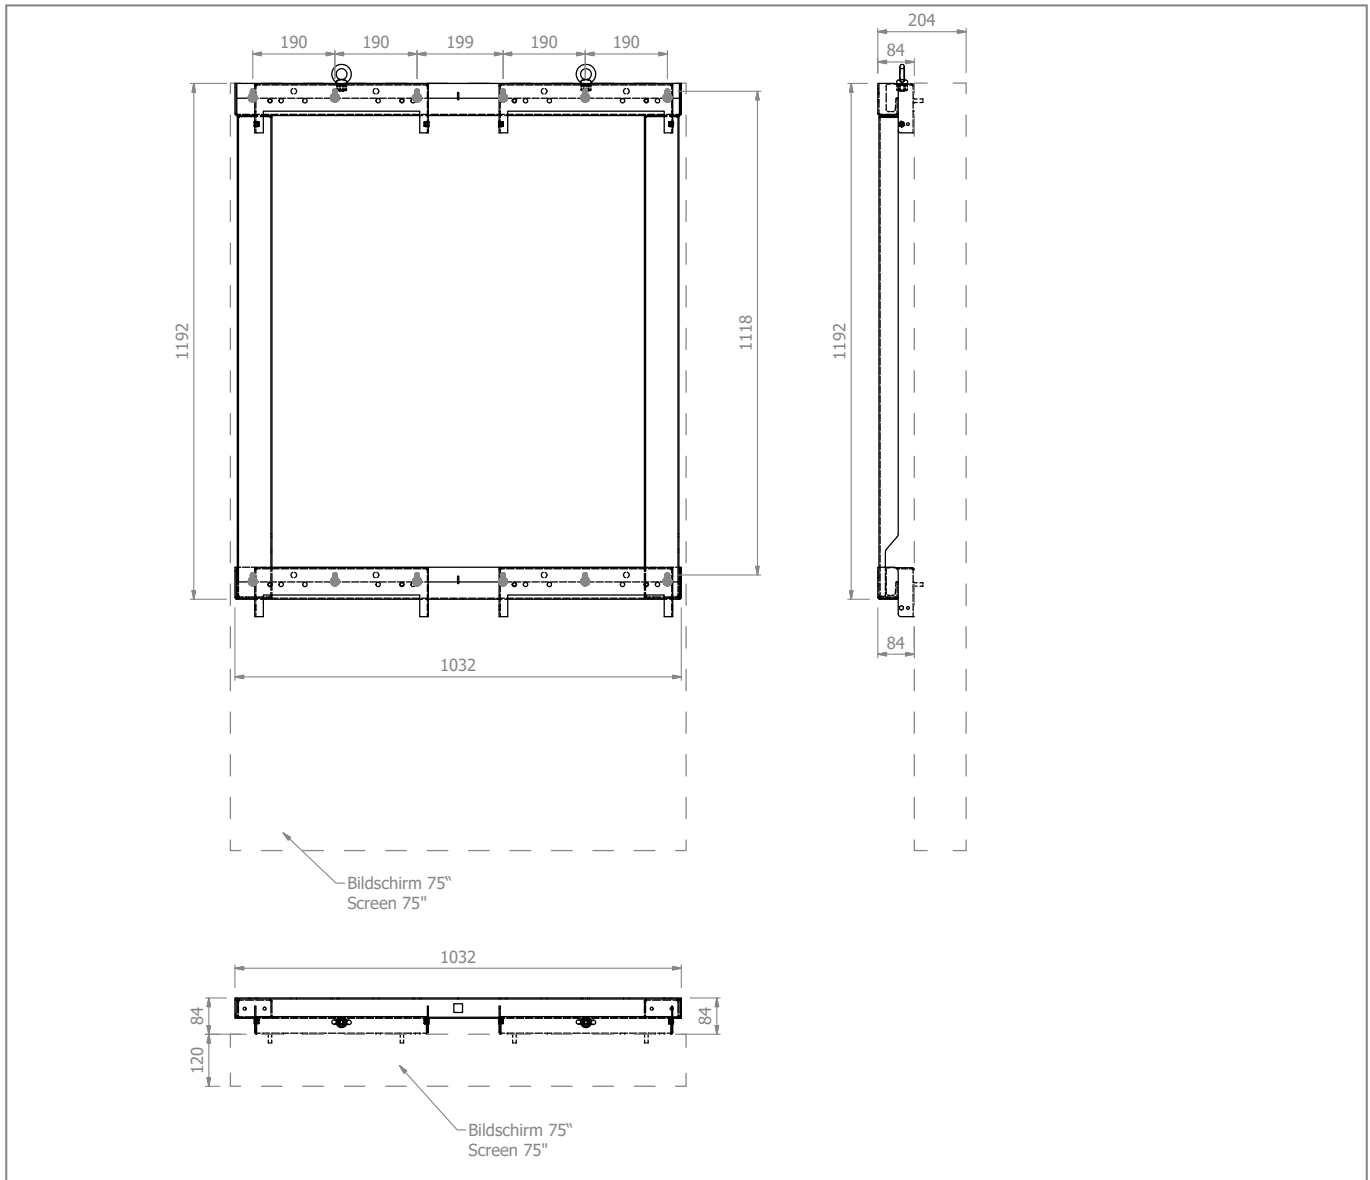

WH OH75F-Portrait

Art.-Nr.: 5755

Wandhalterung speziell für Samsung OHF-Serie

- Wandhalterung speziell für Samsung OH75F
- Spezifisches Montagelochbild
- Portrait-Ausrichtung
- Aushängesicherung über diebstahlhemmende Schraube (rückseitig)
- inkl. Resitorx-Werkzeug
- Material: Edelstahl
- Spezielle, outdoorfähige Pulverbeschichtung - keine Korrosion!
- Abmessungen: B 1032 x H 1192 x T 84 mm
- einfache Montage
- Farbe: schwarz

Technische Änderungen vorbehalten