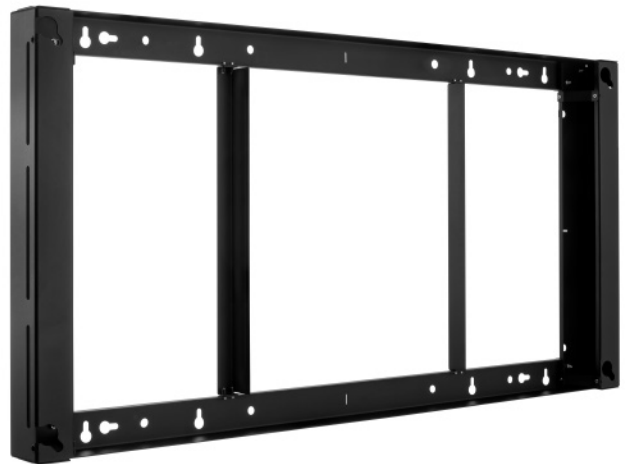

Die Wandhalterungen der OHF-Serie wurden primär für diesen speziellen Bildschirmtyp entwickelt. Das Montagelochbild dieser spezifischen Wandhalterungen wurde für die 46"-, 55"-, 75"- und die 85"-Variante des Outdoormonitors angepasst und optimiert.

Eine Aushängesicherung über diebstahlhemmende Schrauben (rückseitig) sorgt für die nötige Sicherheit. Das benötigte Resistorx-Werkzeug ist im Lieferumfang enthalten.

Die Oberfläche der aus Edelstahl gefertigten Halterung ist im Standard schwarz und mit einer speziellen, outdoorfähigen Pulverbeschichtung veredelt, was Korrosion verhindert.

Die Montage des Bildschirms erfolgt in je nach Halterungsmodell in Landscape- oder Portraitausrichtung - bitte beachten Sie die Detailangaben.

Resistorx-Werkzeug ist im Lieferumfang enthalten

Aushängesicherung mit diebstahlhemmender Schraube

### Wandhalterung speziell für Samsung OHF-Serie

- Wandhalterung speziell für Samsung OH46F
- Spezifisches Montagelochbild
- Landscape- oder Portrait-Ausrichtung
- Aushängesicherung über diebstahlhemmende Schraube (rückseitig)
- inkl. Resitorx-Werkzeug
- Material: Edelstahl
- Spezielle, outdoorfähige Pulverbeschichtung - keine Korrosion!
- Abmessungen: B 1055 x H 576 x T 94 mm
- einfache Montage
- Farbe: schwarz