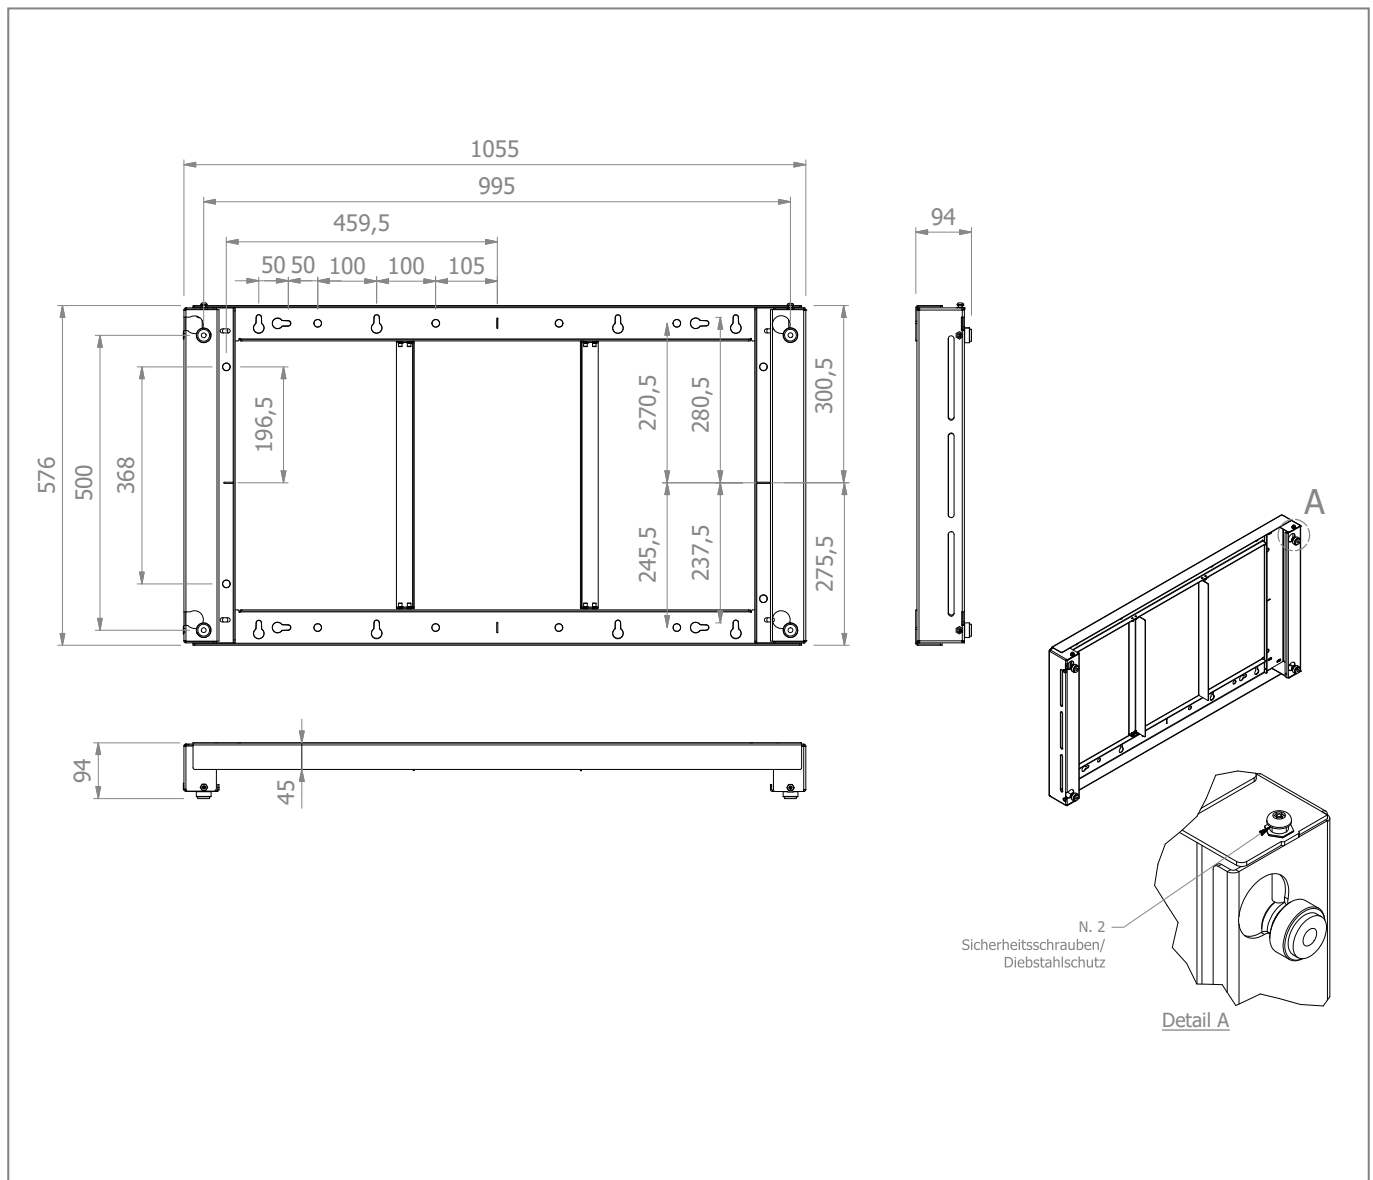

WH OH46F

Art.-Nr.: 5750

Wandhalterung speziell für Samsung OHF-Serie

- Wandhalterung speziell für Samsung OH46F
- Spezifisches Montagelochbild
- Landscape- oder Portrait-Ausrichtung
- Aushängesicherung über diebstahlhemmende Schraube (rückseitig)
- inkl. Resitorx-Werkzeug
- Material: Edelstahl
- Spezielle, outdoorfähige Pulverbeschichtung - keine Korrosion!
- Abmessungen: B 1055 x H 576 x T 94 mm
- einfache Montage
- Farbe: schwarz

Technische Änderungen vorbehalten