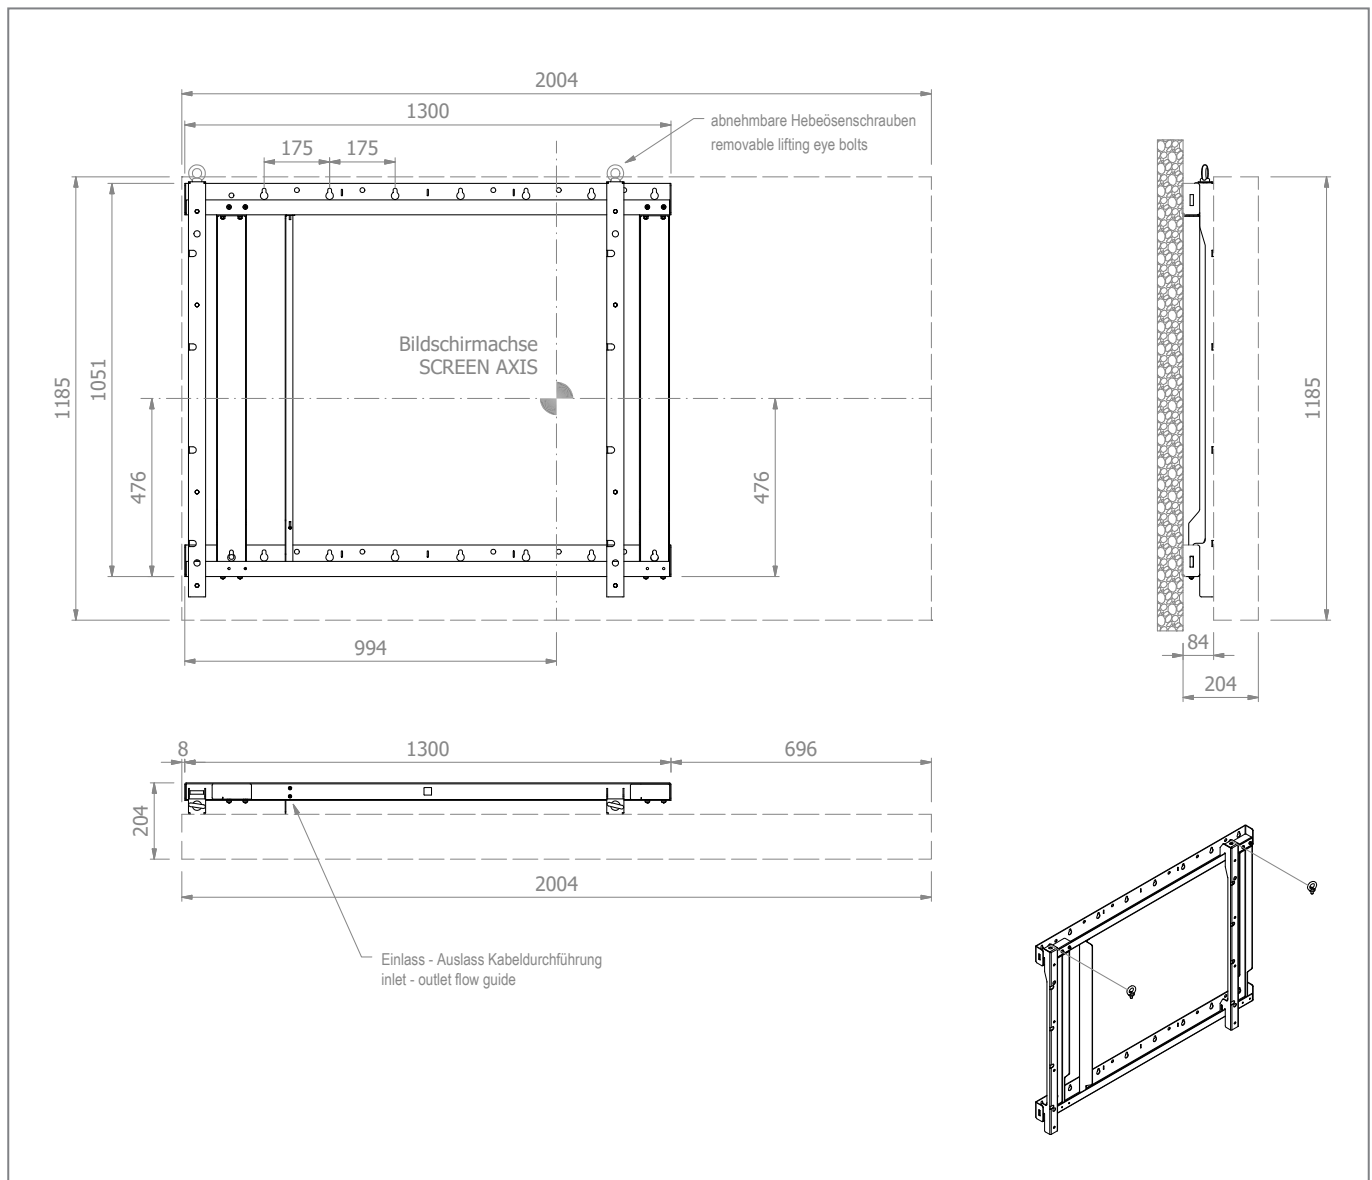

WH OH85F-Landscape

Art.-Nr.: 5756

Wandhalterung speziell für Samsung OHF-Serie

- Wandhalterung speziell für Samsung OH85F
- Spezifisches Montagelochbild
- Landscape-Ausrichtung
- Aushängesicherung über diebstahlhemmende Schraube (rückseitig)
- inkl. Resitorx-Werkzeug
- Material: Edelstahl
- Spezielle, outdoorfähige Pulverbeschichtung - keine Korrosion!
- Abmessungen: B 1300 x H 1185 x T 84 mm
- einfache Montage
- Farbe: schwarz

Technische Änderungen vorbehalten