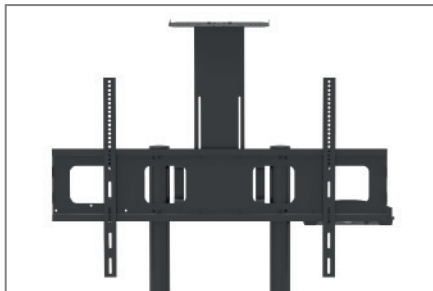

Über rückseitige Pin-Schrauben kann die Säulenhöhe zwischen min. 1195 und max. 1635 mm (etwa Bildschirmmitte) montageseitig variiert werden. Hilfreich bei der Höheneinstellung sind die, ebenfalls rückseitig angebrachten, stabilen Griffe.

Die Kabelführung erfolgt innerhalb der Teleskop-Säulen. Ein- und Auslässe oben und unten an den Säulen sorgen für einen komfortablen Zugang. Eine Kabeldurchzugshilfe ist im Lieferumfang enthalten.

Die Oberfläche des Braclabs Stand Floorbase HD und der Zubehöerteile ist mit einer schlag- und kratzfesten Pulverbeschichtung in schwarz veredelt.

Die Traglast des Systems beträgt maximal 100 kg.

Technische Änderungen vorbehalten

Braclabs[®] Stand Floorbase HD Schwerlast-Standsystem

Art.-Nr.: 8213

- für Einzeldisplays von 65 - 100" | 165 - 254 cm
- VESA-Aufnahme bis max. VESA 1000 x 600 mm
- wahlweise Landscape- oder Portrait-Ausrichtung
- Höhenverstellbar, 1195 - 1635 mm (Bildschirmmitte)
- Stellfläche: B 900 x T 500 mm
- Sicherung der Säulenhöhe über Pin-Schraube auf der Rückseite
- stabile Griffe auf der Rückseite zum einfachen verstellen der Säule
- innenliegende Kabelführung
- inkl. Kabeldurchzugshilfe
- inkl. montageseitig höhenverstellbarer Kameraaufnahme (optional verwendbar)
- inkl. montageseitig höhenverstellbarer AV-Ablage (optional verwendbar)
- inkl. PC-Ablage (rückseitig, einklappbar)
- 100 kg maximale Traglast
- schlag- und kratzfeste Pulverbeschichtung
- Farbe: schwarz

max. VESA 1000 x 600 mm

Höheneinstellung über PIN-Schrauben

rückseitiges PC-Fach (aufklappbar)

Technische Änderungen vorbehalten