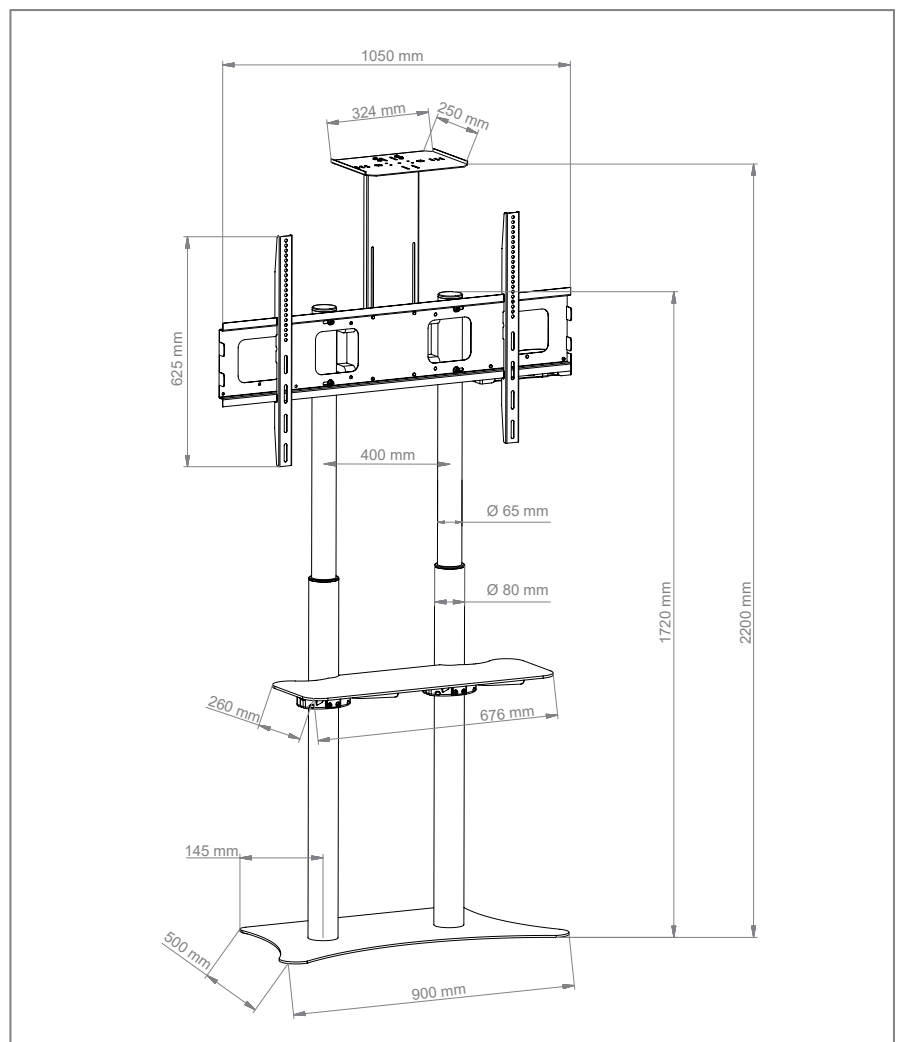

Über rückseitige Pin-Schrauben kann die Säulenhöhe zwischen min. 1195 und max. 1635 mm (etwa Bildschirmmitte) montageseitig variiert werden. Hilfreich bei der Höheneinstellung sind die, ebenfalls rückseitig angebrachten, stabilen Griffe.

Die Kabelführung erfolgt innerhalb der Teleskop-Säulen. Ein- und Auslässe oben und unten an den Säulen sorgen für einen komfortablen Zugang. Eine Kabeldurchzugshilfe ist im Lieferumfang enthalten.

Die Oberfläche des Braclabs Stand Floorbase HD und der Zubehöerteile ist mit einer schlag- und kratzfesten Pulverbeschichtung in schwarz veredelt.

Die Traglast des Systems beträgt maximal 100 kg.

Technische Änderungen vorbehalten

Braclabs[®] Stand Floorbase HD Schwerlast-Standsystem

Art.-Nr.: 8213

- für Einzeldisplays von 65 - 100" | 165 - 254 cm
- VESA-Aufnahme bis max. VESA 1000 x 600 mm
- wahlweise Landscape- oder Portrait-Ausrichtung
- Höhenverstellbar, 1195 - 1635 mm (Bildschirmmitte)
- Stellfläche: B 900 x T 500 mm
- Sicherung der Säulenhöhe über Pin-Schraube auf der Rückseite
- stabile Griffe auf der Rückseite zum einfachen verstellen der Säule
- innenliegende Kabelführung
- inkl. Kabeldurchzugshilfe
- inkl. montageseitig höhenverstellbarer Kameraaufnahme (optional verwendbar)
- inkl. montageseitig höhenverstellbarer AV-Ablage (optional verwendbar)
- inkl. PC-Ablage (rückseitig, einklappbar)
- 100 kg maximale Traglast
- schlag- und kratzfeste Pulverbeschichtung
- Farbe: schwarz

max. VESA 1000 x 600 mm

Höheneinstellung über PIN-Schrauben

rückseitiges PC-Fach (aufklappbar)

Technische Änderungen vorbehalten