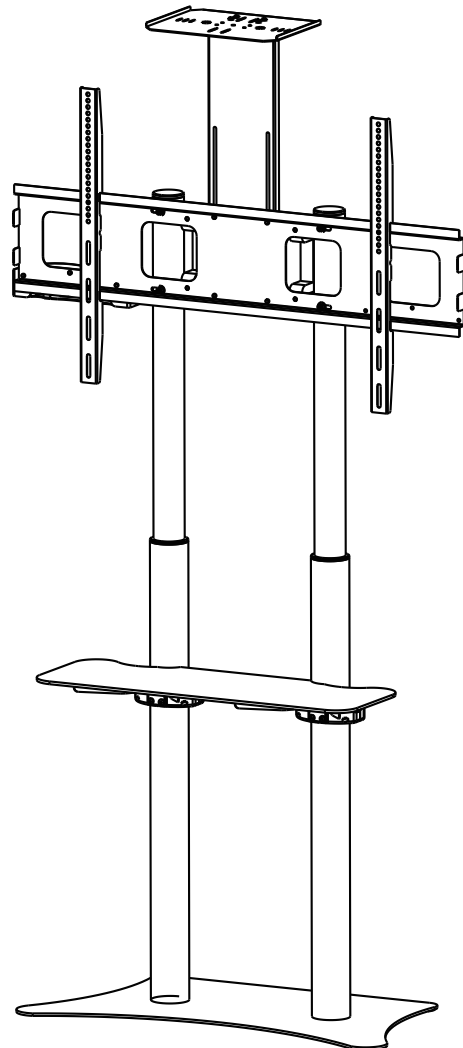

Installationsanleitung

BracLabs® Stand Floorbase HD Art.-Nr.: 8213

DE Installationsanleitung

GB Installation manual

FR Guide d'installation

NL Installatievoorschrift

ES Guía de instalación

SE Installationsanvisning

TR Yükleme Rehberi

RU инструкция по установке

CN 安装指南