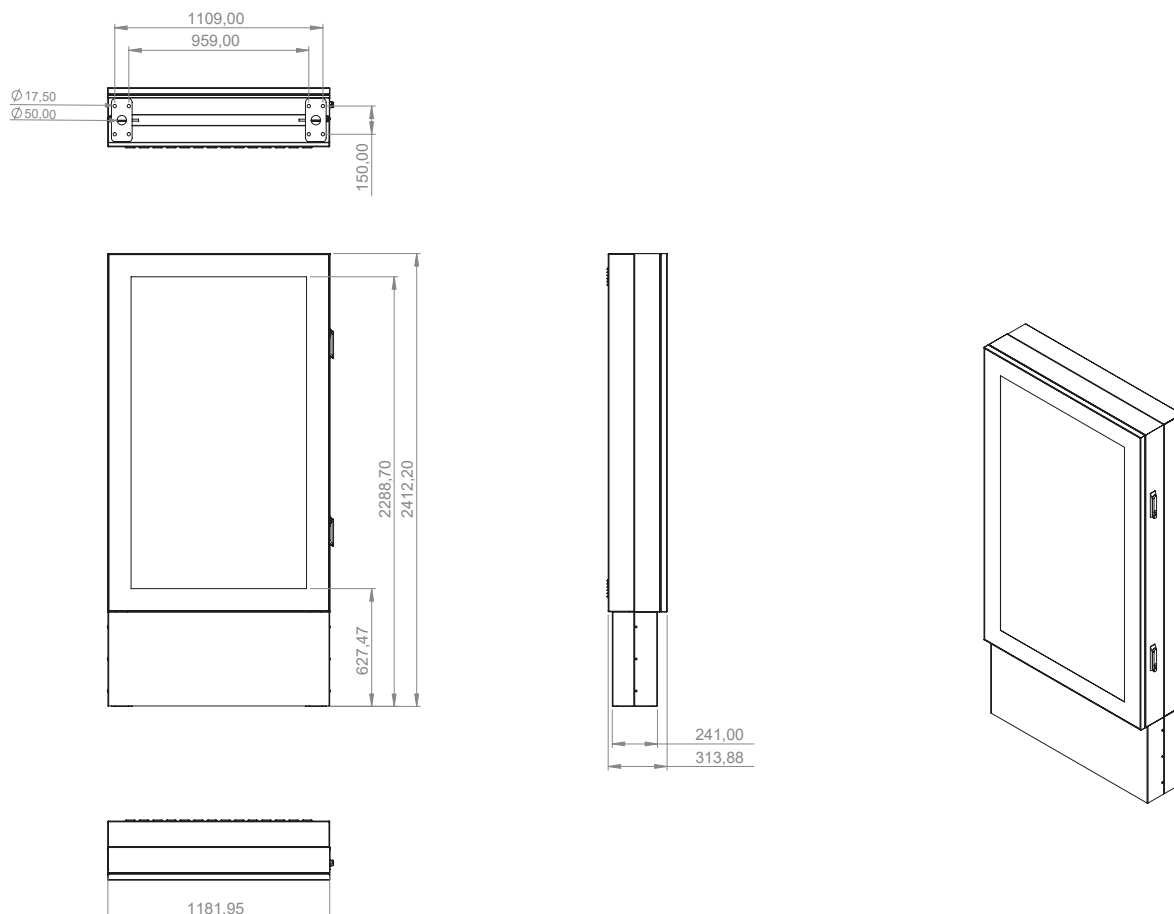

Die Steile wird aus einer hochwertigen Stahlblech-Konstruktion hergestellt, ist abschließbar und wird mit 6,4 mm starkem, entspiegelmtem Verbundsicherheitsglas (VSG) ausgeliefert. Der Sockel bietet Platz für eine verdeckte Bodenverkabelung. Die verbauten Komponenten sind so immer gegen Fremdzugriff und Vandalismus geschützt.

ScreenOut[®] Eco Kiosk XL

Art.-Nr.: 1979

Outdoorstele inkl. Heizung und HQ-Lüftung

- für Flachbildschirme mit 75" | 191 cm
- VESA-Aufnahme, angepasst an das Lochbild des Bildschirms
- inkl. Auszugsfunktion des Bildschirms für optimale Servicezugänglichkeit
- 6,4 mm starkes, entspiegeltes Verbundsicherheitsglas (VSG)
- gefertigt nach:
 - IP 65 / NEMA 4 (Frontseite)
 - IP 54 (Rückseite)
- Stele ist abschließbar, Schutz vor Fremdzugriff und Vandalismus
- ausreichend Platz für Mini-PC oder Set Top Box
- schlag- und kratzfeste Pulverbeschichtung
- im Standard dunkelgrau (RAL 7016), weitere RAL-Farben sind optional erhältlich
- Abmessungen: B 1182 x H 2412 x T 314 mm
- auftragsbezogene Fertigung
- *optional:*
 - Logo-Aufbringung
 - W-LAN Antenne (Art.-Nr.: 2515)
 - RAL-Ton nach Wunsch (Art.-Nr.: 1664)