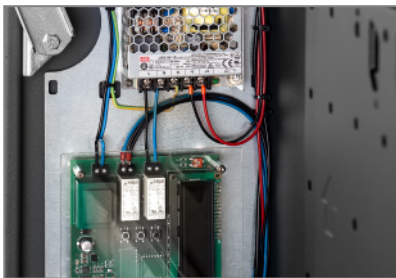

Die ScreenOut® Eco Kiosk-Serie enthält standardmäßig eine aktive Ventilation durch hochwertige Industrielüfter sowie eine Filterbank, um eine einwandfreie Luftzirkulation (Air Curtain) bzw. Filterung sicherzustellen.

Die Front der Outdoorstele ist nach Schutzstandard IP65 / NEMA 4, die Rückseite nach IP54-Standard gefertigt. Die

Verkabelung und Absicherung wird fachgerecht nach VDE-Vorgaben (E-Check) ausgeführt. Die Outdoorstele ist zudem nach EMV-Vorgaben geprüft und verfügt über das DGUV V3-Prüfsiegel.

Die Front lässt sich öffnen. Die volle Service-Zugänglichkeit ist, durch die hervorziehbare Halterung, auch im laufenden Betrieb gegeben. Die Innenmaße bieten zudem ausreichend Platz für einen Mini-PC und eine Steckdosen- und Sicherheitsleiste.

Der Anwendungsbereich ist; dank Industrielüfter, Industrieheizung und einer 2-fach-sensorgestützten Temperatursteuerung in einem Umgebungstemperaturbereich von -25°C bis +40°C möglich.

Die Standardausführung ist zur festen Installation mittels Fundament* vorgesehen.

Optional lässt sich die Stele in speziellen RAL-Farbtönen oder mit einem Logo individualisieren.

Verkabelung nach VDE-Richtlinien