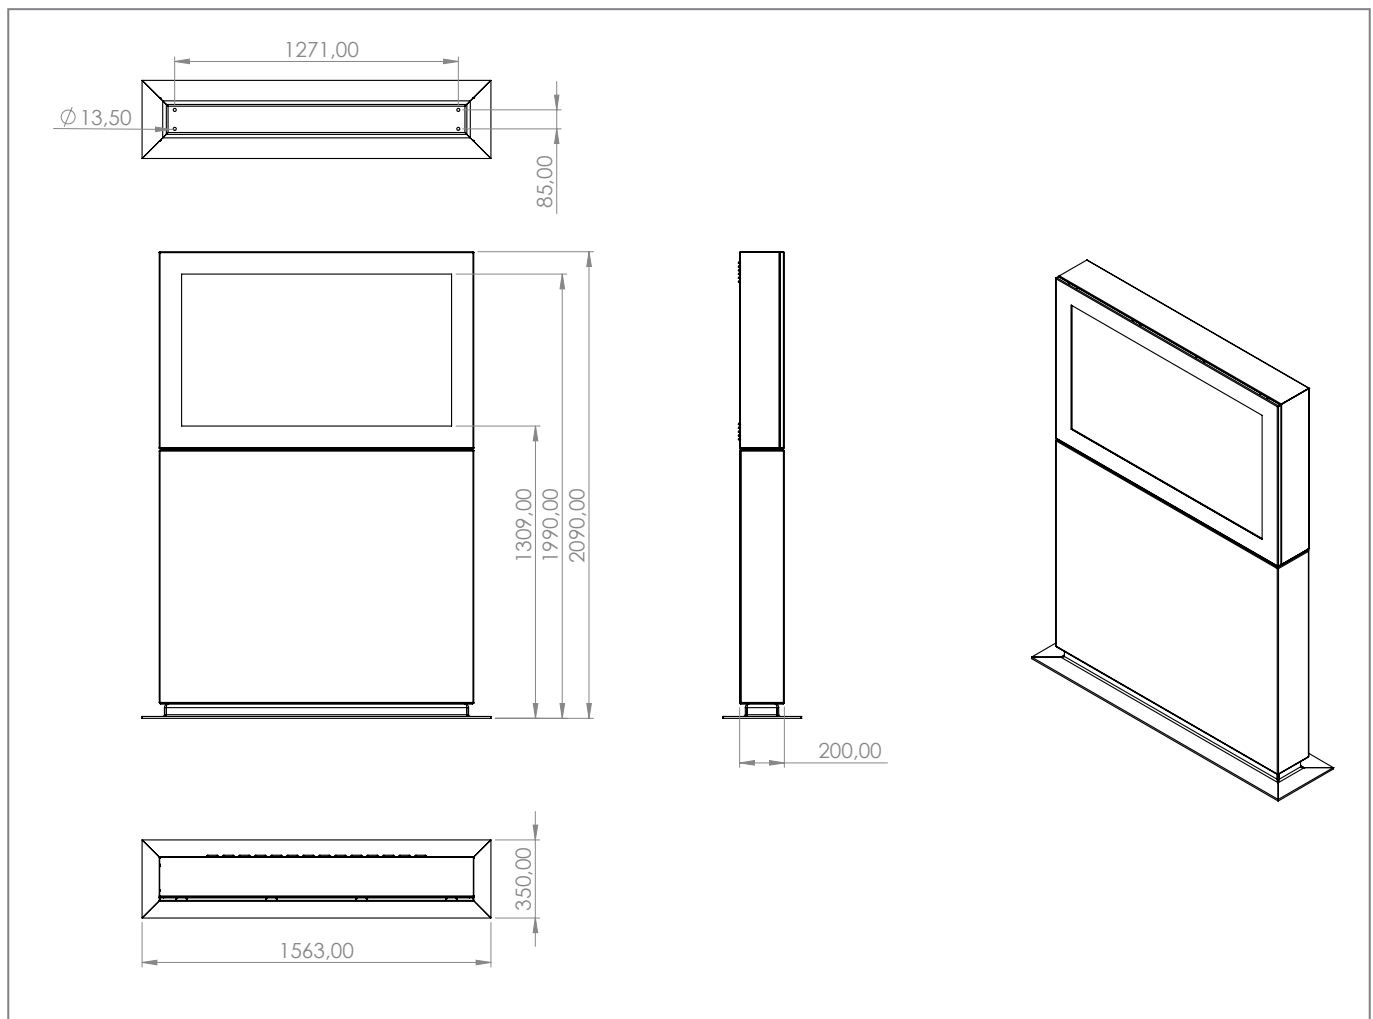

Die Stele wird aus einer hochwertigen Stahlblech-Konstruktion hergestellt, ist abschließbar und wird mit 6,4 mm starkem, entspiegeltem Verbundsicherheitsglas (VSG) ausgeliefert. Der Sockel bietet Platz für eine verdeckte Bodenverkabelung. Die verbauten Komponenten sind so immer gegen Fremdzugriff und Vandalismus geschützt.

ScreenOut[®] Eco Kiosk L Landscape

Art.-Nr.: 2511

Outdoorstele inkl. Heizung und HQ-Lüftung

- für Flachbildschirme von 50 bis 55" | 127 - 140 cm
- VESA-Aufnahme, angepasst an das Lochbild des Bildschirms
- inkl. Auszugsfunktion des Bildschirms für optimale Servicezugänglichkeit
- 6,4 mm starkes, entspiegeltes Verbundsicherheitsglas (VSG)
- gefertigt nach:
 - IP 65 / NEMA 4 (Frontseite)
 - IP 54 (Rückseite)
- Stele ist abschließbar, Schutz vor Fremdzugriff und Vandalismus
- ausreichend Platz für Mini-PC oder Set Top Box
- schlag- und kratzfeste Pulverbeschichtung
- im Standard dunkelgrau (RAL 7016), weitere RAL-Farben sind optional erhältlich
- Abmessungen: B 1563 x H 2090 x T 200 mm
- *optional:*
 - Logo-Aufbringung
 - W-LAN Antenne (Art.-Nr.: 2515)
 - RAL-Ton nach Wunsch (Art.-Nr.: 1664)