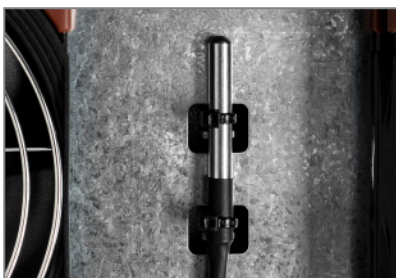

Verkabelung nach VDE-Richtlinien

Temperatursensoren