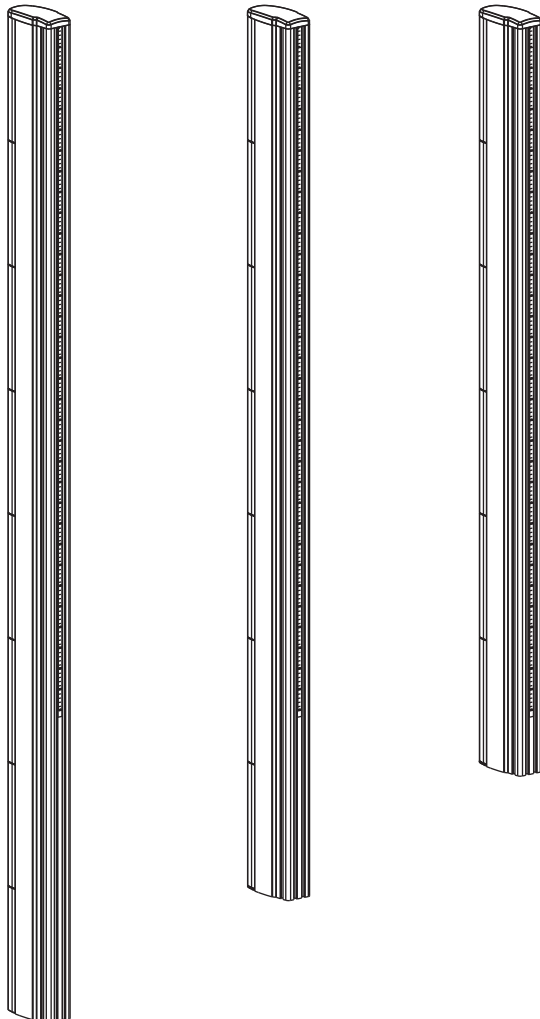

Installationsanleitung

CPS - Alu pillar 1800 mm | Art.-Nr.: 3228

CPS - Alu pillar 2100 mm | Art.-Nr.: 3232

CPS - Alu pillar 2400 mm | Art.-Nr.: 3207

DE	Installationsanleitung
GB	Installation manual
FR	Guide d'installation
NL	Installatievoorschrift
ES	Guía de instalación
SE	Installationsanvisning
TR	Yükleme Rehberi
RU	инструкция по установке
CN	安装指南

CPS-Alu pillar 1800 mm
Art.-Nr.: 3228

CPS-Alu pillar 2100 mm
Art.-Nr.: 3232

CPS-Alu pillar 2400 mm
Art.-Nr.: 3207