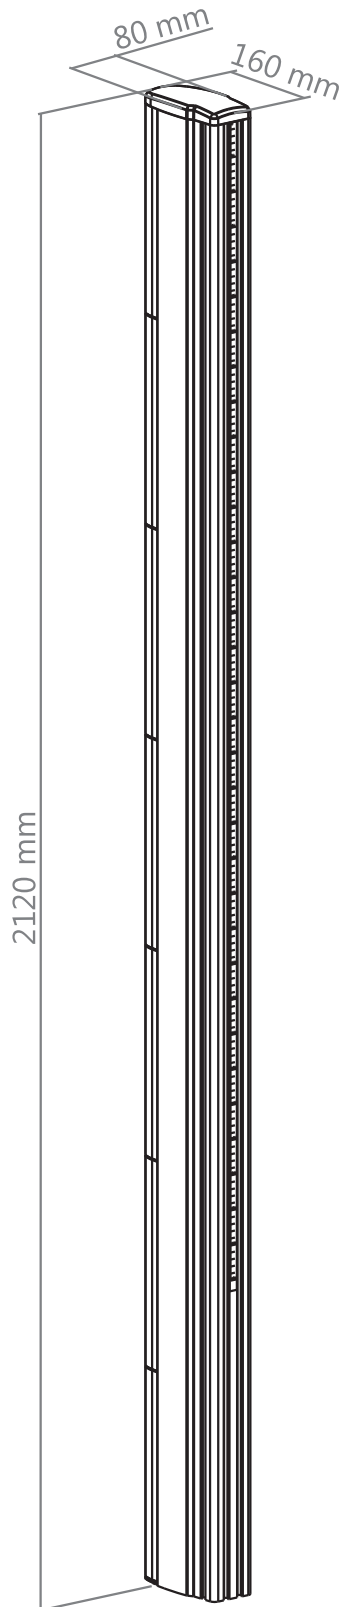

Installationsanleitung

CPS - Alu pillar 1800 mm | Art.-Nr.: 3228

CPS - Alu pillar 2100 mm | Art.-Nr.: 3232

CPS - Alu pillar 2400 mm | Art.-Nr.: 3207

DE	Installationsanleitung
GB	Installation manual
FR	Guide d'installation
NL	Installatievoorschrift
ES	Guía de instalación
SE	Installationsanvisning
TR	Yükleme Rehberi
RU	инструкция по установке
CN	安装指南

If you are unsure about the installation of the product or have any questions, please contact us or other trained specialists.

A (1 x)

B (8 x)

C (1 x)

Die Aluminium-Säule (A) kann mit geeignetem Werkzeug auf die gewünschte Länge gekürzt werden.
The aluminum pillar (A) can be shortened to the required length with a suitable tool.

Die Kabelabdeckung (B) ist im Lieferumfang enthalten. Ein Mehrfachstecker kann optional eingesetzt werden.
The cable cover (B) is included. A power socket can be used optionally.

Abmessungen | Dimensions

CPS-Alu pillar 1800 mm
Art.-Nr.: 3228

CPS-Alu pillar 2100 mm
Art.-Nr.: 3232

CPS-Alu pillar 2400 mm
Art.-Nr.: 3207