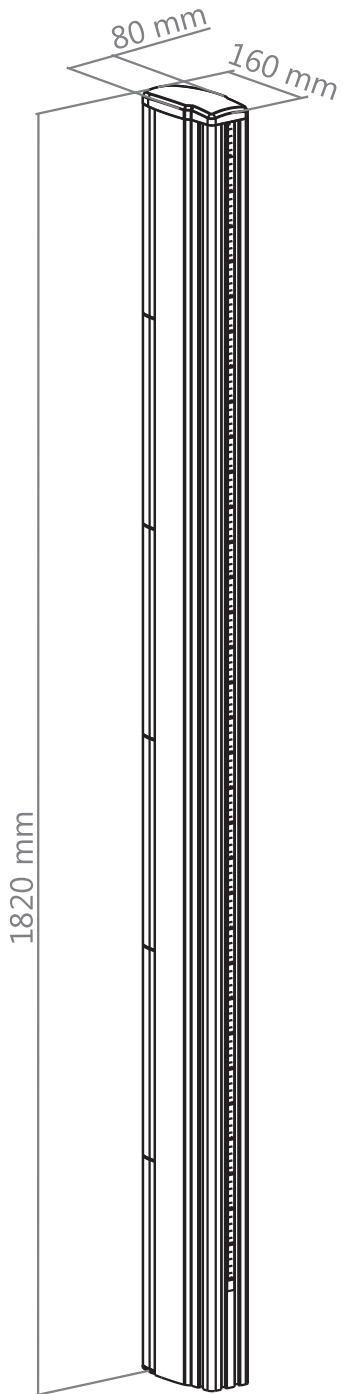

Installationsanleitung

CPS - Alu pillar 1800 mm | Art.-Nr.: 3228

CPS - Alu pillar 2100 mm | Art.-Nr.: 3232

CPS - Alu pillar 2400 mm | Art.-Nr.: 3207

DE	Installationsanleitung
GB	Installation manual
FR	Guide d'installation
NL	Installatievoorschrift
ES	Guía de instalación
SE	Installationsanvisning
TR	Yükleme Rehberi
RU	инструкция по установке
CN	安装指南

If you are unsure about the installation of the product or have any questions, please contact us or other trained specialists.

A (1 x)

B (8 x)

C (1 x)

Die Aluminium-Säule (A) kann mit geeignetem Werkzeug auf die gewünschte Länge gekürzt werden.
The aluminum pillar (A) can be shortened to the required length with a suitable tool.

Die Kabelabdeckung (B) ist im Lieferumfang enthalten. Ein Mehrfachstecker kann optional eingesetzt werden.
The cable cover (B) is included. A power socket can be used optionally.

Abmessungen | Dimensions

CPS-Alu pillar 1800 mm
Art.-Nr.: 3228

CPS-Alu pillar 2100 mm
Art.-Nr.: 3232

CPS-Alu pillar 2400 mm
Art.-Nr.: 3207