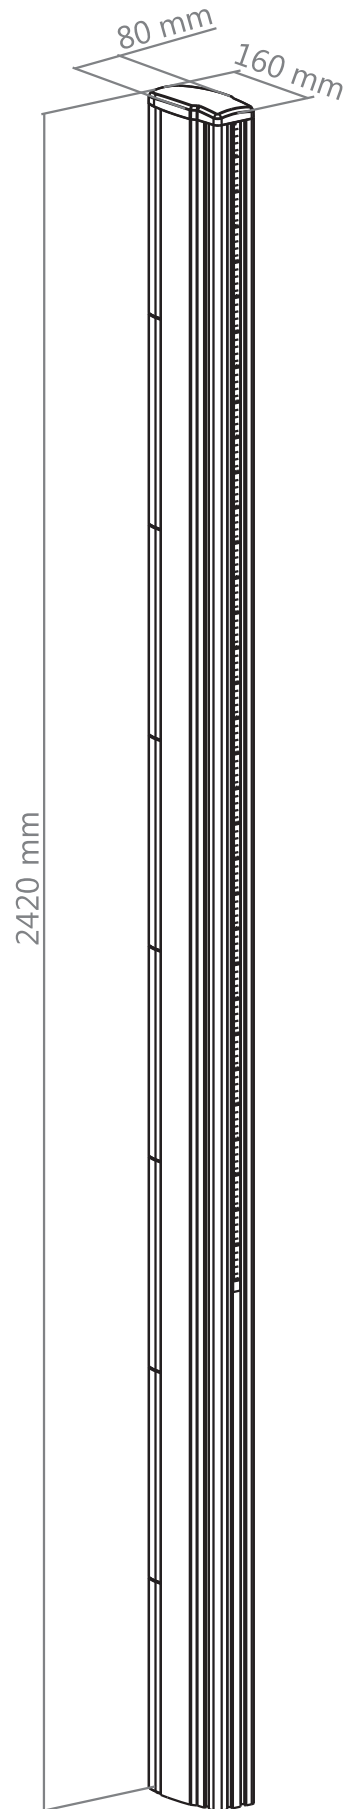

Installationsanleitung

CPS - Alu pillar 1800 mm | Art.-Nr.: 3228

CPS - Alu pillar 2100 mm | Art.-Nr.: 3232

CPS - Alu pillar 2400 mm | Art.-Nr.: 3207

DE	Installationsanleitung
GB	Installation manual
FR	Guide d'installation
NL	Installatievoorschrift
ES	Guía de instalación
SE	Installationsanvisning
TR	Yükleme Rehberi
RU	инструкция по установке
CN	安装指南

If you are unsure about the installation of the product or have any questions, please contact us or other trained specialists.

A (1 x)

B (8 x)

C (1 x)

Die Aluminium-Säule (A) kann mit geeignetem Werkzeug auf die gewünschte Länge gekürzt werden.
The aluminum pillar (A) can be shortened to the required length with a suitable tool.

Die Kabelabdeckung (B) ist im Lieferumfang enthalten. Ein Mehrfachstecker kann optional eingesetzt werden.
The cable cover (B) is included. A power socket can be used optionally.

Abmessungen | Dimensions

CPS-Alu pillar 1800 mm
Art.-Nr.: 3228

CPS-Alu pillar 2100 mm
Art.-Nr.: 3232

CPS-Alu pillar 2400 mm
Art.-Nr.: 3207