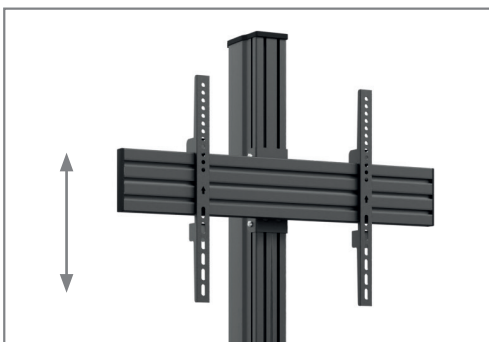

Das Rail ist entlang des Alu Pillars montageseitig höhenverstellbar und bieten so flexible Montagemöglichkeiten, abgestimmt auf die jeweilige Raumsituation.

Alu Pillar und Rail lassen sich bei Bedarf kürzen.

Die Kabelführung mittels Kabelclips erfolgt rückseitig entlang des Rail und Pillar und bleibt so außer Sicht.

Die Oberflächen der einzelnen Komponenten werden durch eine lösungsmittelfreie, schlag- und kratz feste Pulverbeschichtung in schwarz geschützt.

## CPS Freestanding Single 55 - 75" comPROnents<sup>®</sup> Komplettlösung

Art.-Nr.: 3345

- 55 - 75" | 140 - 191 cm
- Landscape | Portrait
- VESA, min. 100 x 100 mm - max. 600 x 400 mm
- Kippsichere Bodenplatte
- Rail montageseitig entlang des Alu Pillar höhenverstellbar
- Kabelmanagement entlang der Säule und der Rails
- Lösungsmittelfreie, schlag- und kratz feste Pulverbeschichtung
- Farbe: schwarz
- 50 kg max. Traglast
- kombinier- & erweiterbar mit comPROnents<sup>®</sup>-Serie

Kippsichere Bodenplatte

Verdeckte Kabelführung

Rail montageseitig höhenverstellbar