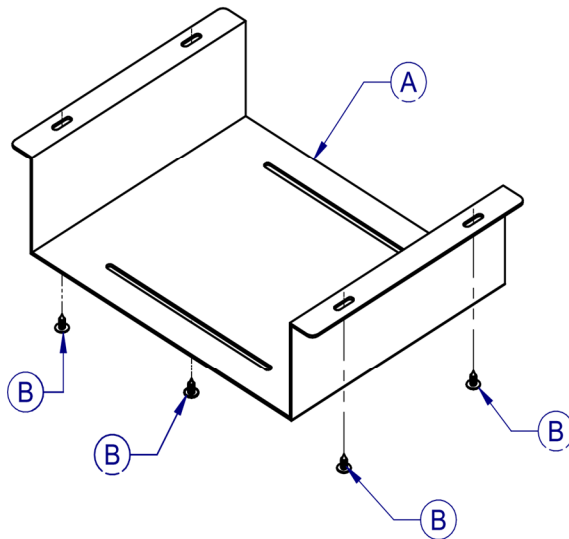

ROLINE Support sous bureau pour KVM/NUC/Mini PC/Thin Clients

17.03.0113

1

B : 4 pcs ($\frac{5}{32}$ " x $\frac{1}{2}$ ")

2

PC Mount size : W244.8 x L203 x H70.4 mm
Maximum load : 10 kgs(22lbs)

3

4