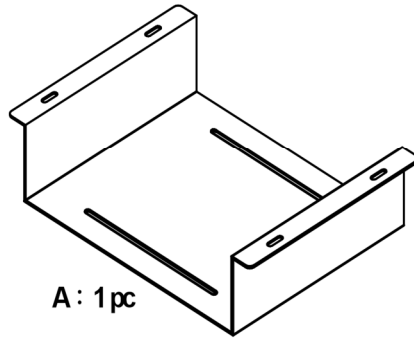

ROLINE Support sous bureau pour KVM/NUC/Mini PC/Thin Clients

17.03.0113

1

B : 4 pcs ($\frac{5}{32}$ " x $\frac{1}{2}$ ")

2

PC Mount size : W244.8 x L203 x H70.4 mm
Maximum load : 10 kgs(22lbs)

3

4