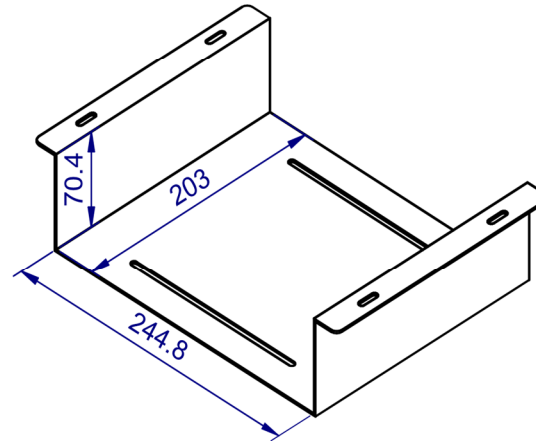

ROLINE Support sous bureau pour KVM/NUC/Mini PC/Thin Clients

17.03.0113

1

B : 4 pcs ($\frac{5}{32}$ " x $\frac{1}{2}$ ")

2

PC Mount size : W244.8 x L203 x H70.4 mm
Maximum load : 10 kgs(22lbs)

3

4