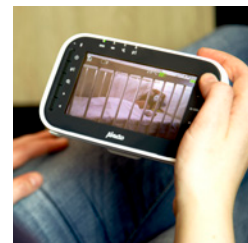

DVM-201

Video baby monitor with 4.3" colour display

- Long range (up to 50 m indoor, up to 300 m outdoor)
- Secure connection
- Clear image in the dark
- 2-Way communication
- Rechargeable parent unit with long stand-by time (up to 10 hours)
- Energy saving Eco mode
- Expandable up to 4 cameras (DVM-201/DVM-143C)
- Excellent image and sound quality
- Remote controlled camera (pan/tilt)
- Display size 4.3" / 10,9 cm
- Temperature display with alert (baby room)
- 5 lullabies and 4 natural sounds
- Split screen camera images
- Baby monitor automatically switches on when there is noise (VOX function)
- Sensitivity adjustable
- Wall bracket included
- Display language: NL / FR / DE / EN / ES / IT / PL / SE / NO / DK
- Dimensions baby unit (h x w x d) 103 x 87 x 105 mm
- Dimensions parent unit (h x w x d) 86 x 145 x 27 mm
- Baby unit is adapter powered (included)
- Parent unit is adapter powered (included) and battery powered (included)

Babyphone mit Kamera und 4.3"-Farbdisplay

- Große Reichweite (bis zu 50 m im Innenbereich, bis zu 300 m im Außenbereich)
- Sichere Verbindung
- Klares Bild im Dunkeln
- Gegensprechfunktion
- Wiederaufladbare Elterneinheit mit langer Standby-Zeit (bis zu 10 Stunden)
- Energiesparmodus
- Erweiterbar auf bis zu 4 Kameras (DVM-201/DVM-143C)
- Hervorragende Bild- und Tonqualität
- Ferngesteuerte Kamera (Schwenken/Neigen)
- Displaygröße 4.3" / 10,9 cm
- Temperaturanzeige mit Alarm (Babyzimmer)
- 5 Schlaflieder und 4 natürliche Klänge
- Geteilter Bildschirm der Kamerabilder (Split-Screen)
- Das Babyphone schaltet sich bei Geräusch automatisch ein (VOX-Funktion)
- Einstellbare Empfindlichkeit
- Inklusive Wandhalterung
- Anzeigesprache : NL / FR / DE / EN / ES / IT / PL / SE / NO / DK
- Abmessungen Babyeinheit (HxBxT) 103 x 87 x 105 mm
- Abmessungen Elterneinheit (HxBxT) 86 x 145 x 27 mm
- Babyeinheit wird mit einem Netzteil betrieben (enthalten)
- Elterneinheit wird mit einem Netzteil (enthalten) und Akku betrieben (enthalten)