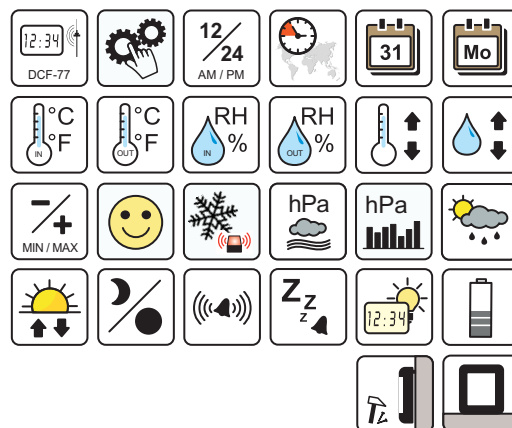

WS 6750 technoline Wetterstation

inkl. Außensender TX70DTH

433 MHz 50 m

- DCF-77 Funkuhr mit manueller Einstelloption
- 12/24 h Zeitanzeige
- Zeitzoneneinstellung (± 12 h)
- Datums- und Wochentagsanzeige (7 Sprachen)
- Innen- und Außentemperaturanzeige in $^{\circ}\text{C}/^{\circ}\text{F}$
- Innen- und Außenluftfeuchteanzeige
- Tendenzanzeige und MIN/MAX Speicherung
- Wohlfühlindikator
- Frostalarm
- Luftdruckanzeige und 12 h Luftdruckhistorie
- Vorhersage von Wettersituationen
- Sonnenauf- und -untergangsanzeige
- Mondphasenanzeige und Mondauf- und untergangsanzeige
- 2 Weckalarne mit Schlummerfunktion
- Blaue Hintergrundbeleuchtung
- Batterieendanzeige
- Bis zu 3 Außensender empfangbar
- Tischaufstellung

TECHNISCHE DATEN

Station:

Abmaße: 171 x 50 x 123 mm

Stromversorgung: 2 x AA Mignon LR06
(nicht inklusive)

Außensender:

Abmaße: 60 x 99 x 24 mm

Stromversorgung: 2 x AAA Micro LR03
(nicht inklusive)

schwarz