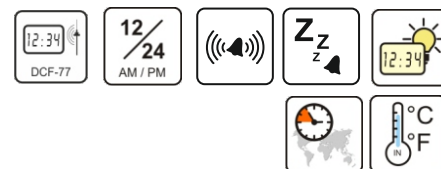

WT 182 technoline Funkwecker

- DCF-77 Funkuhr mit manueller Einstelloption
- Zeitzoneneinstellung +/-12h
- Datumsanzeige
- Wochentagsanzeige in 5 Sprachen
- 12/24 h Anzeige
- Weckalarm mit Snoozefunktion
- Innentemperatur in °C/°F
- Zeitzoneneinstellung
- LED-Hintergrundbeleuchtung

TECHNISCHE DATEN

Abmaße: 140 x 35 x 63 mm

Stromversorgung: 2 x AA Mignon LR06
(nicht inklusive)

alu-schwarz