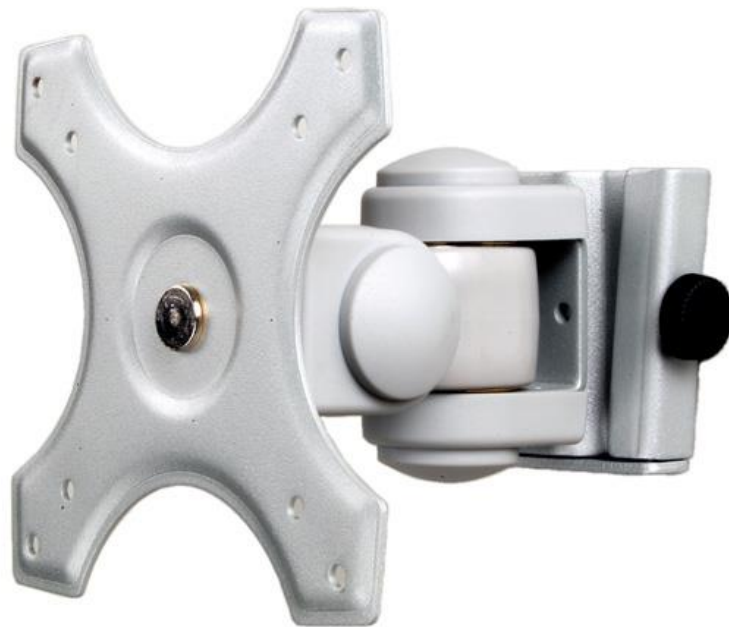

Datenblatt - Fiche technique - Data sheet

**17.99.1125**

VALUE LCD-Befestigung, Wandmontage, 2 Gelenke

VALUE Fixation LCD, montage mural, 3 pivots

VALUE LCD Monitor Wall Mount Kit, 2 Joints

B. 4 pcs

Max Load: 12Kgs

1.

2.

3.

Adjust torque , if necessary...

Enable 3D View