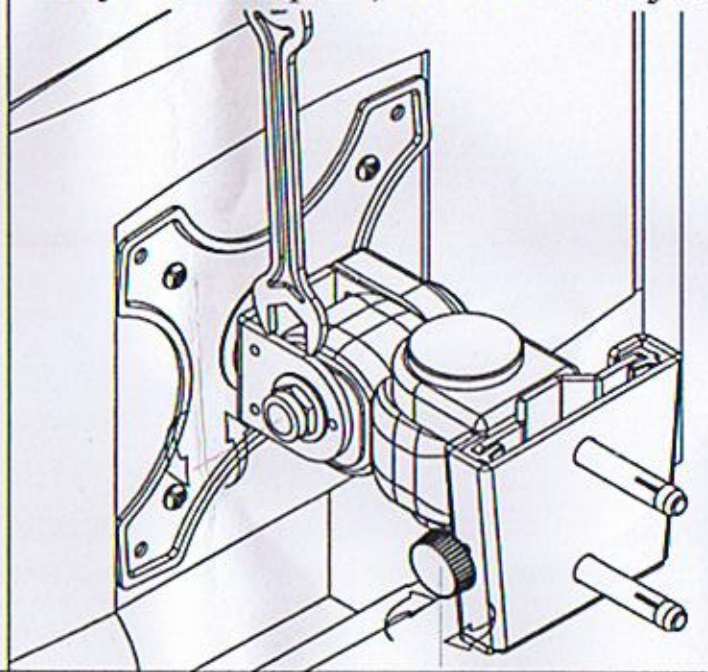

Datenblatt - Fiche technique - Data sheet

**17.99.1125**

VALUE LCD-Befestigung, Wandmontage, 2 Gelenke

VALUE Fixation LCD, montage mural, 3 pivots

VALUE LCD Monitor Wall Mount Kit, 2 Joints

B. 4 pcs

Max Load: 12Kgs

1.

2.

3.

Adjust torque , if necessary...

Enable 3D View