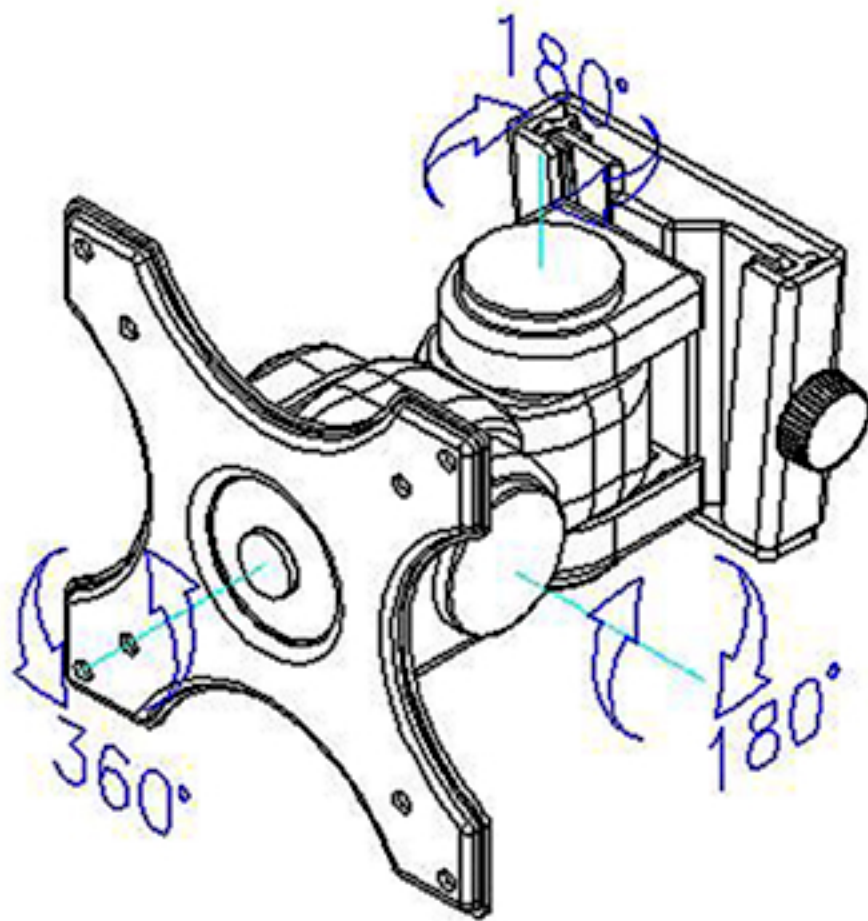

Datenblatt - Fiche technique - Data sheet

**17.99.1125**

VALUE LCD-Befestigung, Wandmontage, 2 Gelenke

VALUE Fixation LCD, montage mural, 3 pivots

VALUE LCD Monitor Wall Mount Kit, 2 Joints

B. 4 pcs

Max Load: 12Kgs

1.

2.

3.

Adjust torque , if necessary...

Enable 3D View