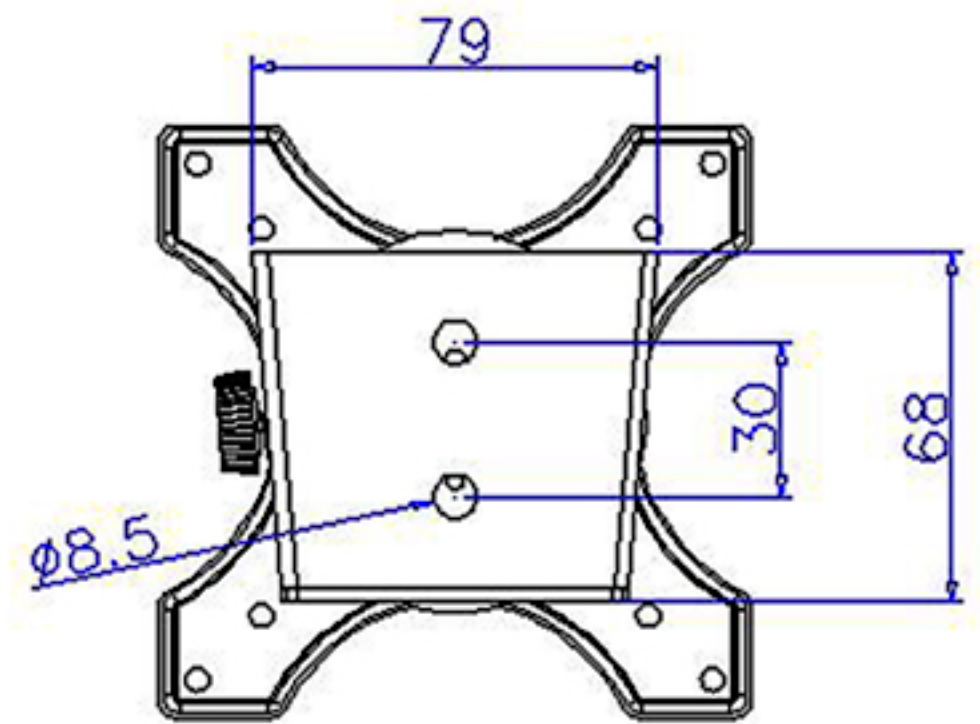

Datenblatt - Fiche technique - Data sheet

**17.99.1125**

VALUE LCD-Befestigung, Wandmontage, 2 Gelenke

VALUE Fixation LCD, montage mural, 3 pivots

VALUE LCD Monitor Wall Mount Kit, 2 Joints

B. 4 pcs

Max Load: 12Kgs

1.

2.

3.

Adjust torque , if necessary...

Enable 3D View