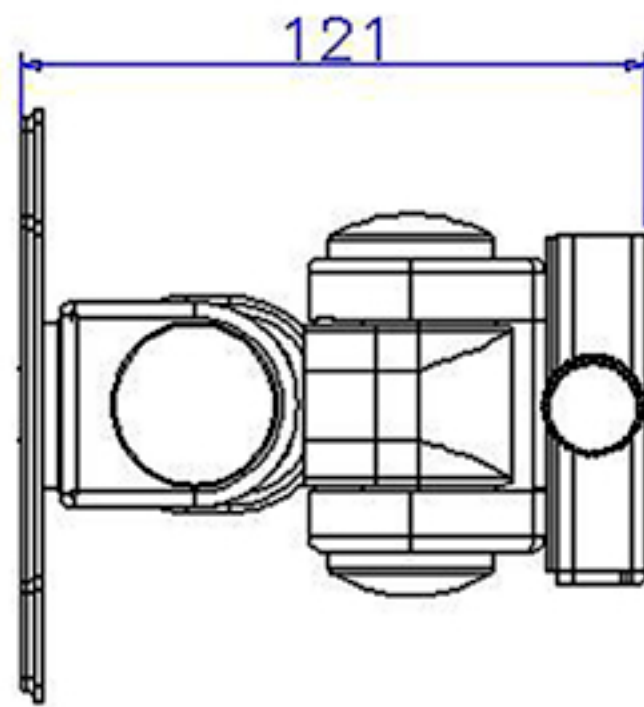

Datenblatt - Fiche technique - Data sheet

**17.99.1125**

VALUE LCD-Befestigung, Wandmontage, 2 Gelenke

VALUE Fixation LCD, montage mural, 3 pivots

VALUE LCD Monitor Wall Mount Kit, 2 Joints

B. 4 pcs

Max Load: 12Kgs

1.

2.

3.

Adjust torque , if necessary...

Enable 3D View