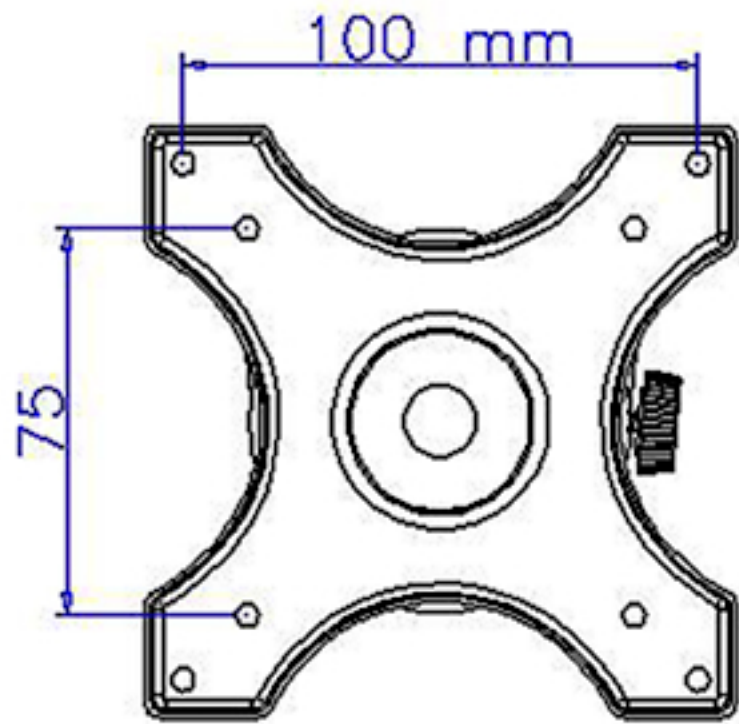

Datenblatt - Fiche technique - Data sheet

**17.99.1125**

VALUE LCD-Befestigung, Wandmontage, 2 Gelenke

VALUE Fixation LCD, montage mural, 3 pivots

VALUE LCD Monitor Wall Mount Kit, 2 Joints

B. 4 pcs

Max Load: 12Kgs

1.

2.

3.

Adjust torque , if necessary...

Enable 3D View