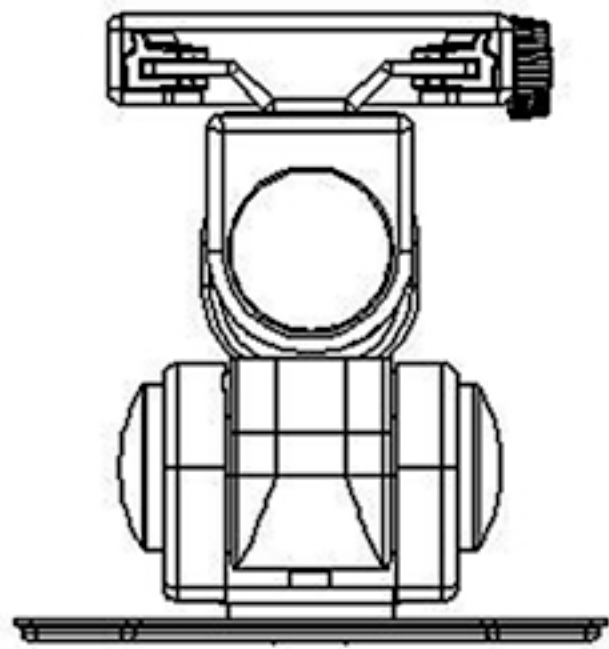

Datenblatt - Fiche technique - Data sheet

**17.99.1125**

VALUE LCD-Befestigung, Wandmontage, 2 Gelenke

VALUE Fixation LCD, montage mural, 3 pivots

VALUE LCD Monitor Wall Mount Kit, 2 Joints

B. 4 pcs

Max Load: 12Kgs

1.

2.

3.

Adjust torque , if necessary...

Enable 3D View