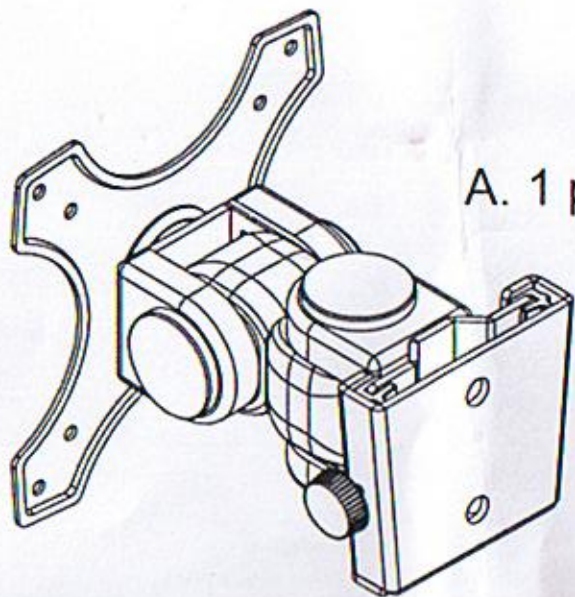

Datenblatt - Fiche technique - Data sheet

**17.99.1125**

VALUE LCD-Befestigung, Wandmontage, 2 Gelenke

VALUE Fixation LCD, montage mural, 3 pivots

VALUE LCD Monitor Wall Mount Kit, 2 Joints

B. 4 pcs

Max Load: 12Kgs

1.

2.

3.

Adjust torque , if necessary...

Enable 3D View