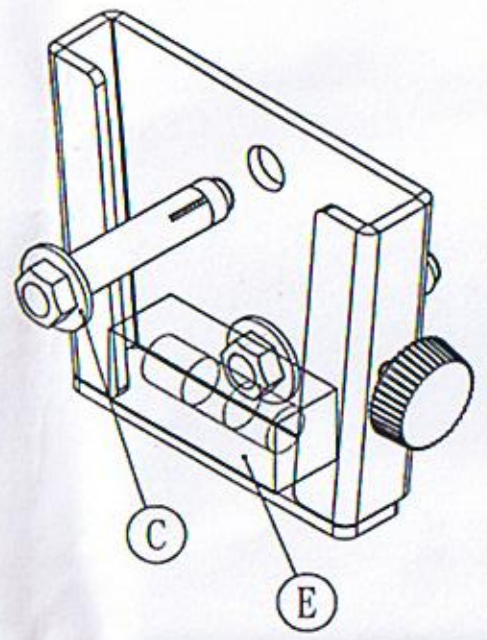

Datenblatt - Fiche technique - Data sheet

**17.99.1125**

VALUE LCD-Befestigung, Wandmontage, 2 Gelenke

VALUE Fixation LCD, montage mural, 3 pivots

VALUE LCD Monitor Wall Mount Kit, 2 Joints

B. 4 pcs

Max Load: 12Kgs

1.

2.

3.

Adjust torque , if necessary...

Enable 3D View