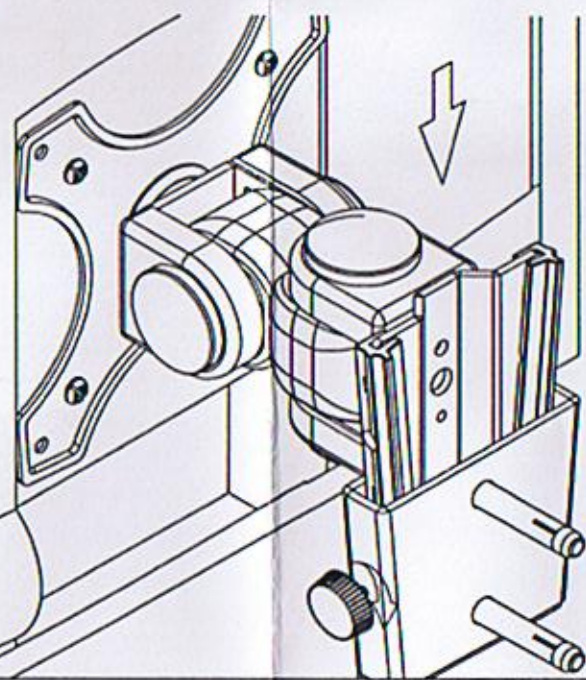

Datenblatt - Fiche technique - Data sheet

**17.99.1125**

VALUE LCD-Befestigung, Wandmontage, 2 Gelenke

VALUE Fixation LCD, montage mural, 3 pivots

VALUE LCD Monitor Wall Mount Kit, 2 Joints

B. 4 pcs

Max Load: 12Kgs

1.

2.

3.

Adjust torque , if necessary...

Enable 3D View