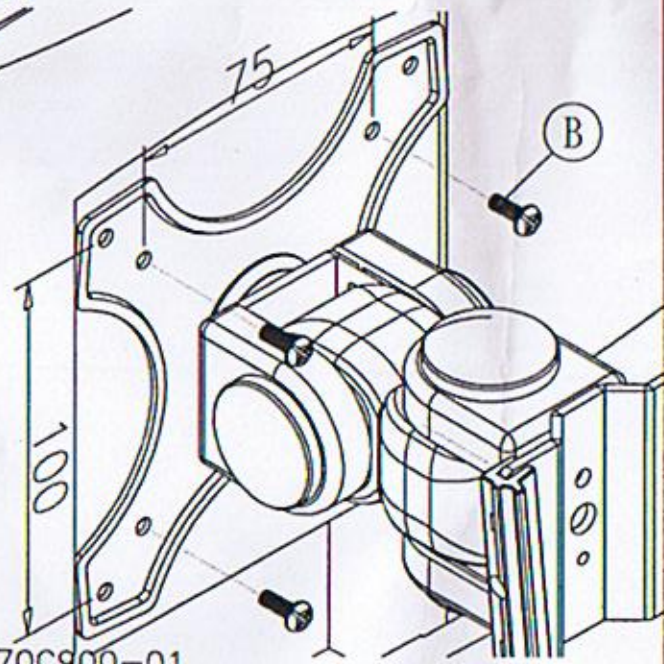

Datenblatt - Fiche technique - Data sheet

**17.99.1125**

VALUE LCD-Befestigung, Wandmontage, 2 Gelenke

VALUE Fixation LCD, montage mural, 3 pivots

VALUE LCD Monitor Wall Mount Kit, 2 Joints

B. 4 pcs

Max Load: 12Kgs

1.

2.

3.

Adjust torque , if necessary...

Enable 3D View