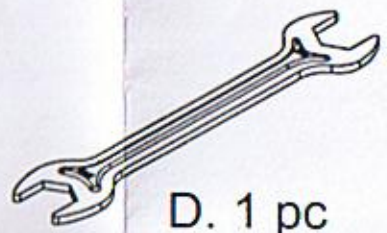

Datenblatt - Fiche technique - Data sheet

**17.99.1125**

VALUE LCD-Befestigung, Wandmontage, 2 Gelenke

VALUE Fixation LCD, montage mural, 3 pivots

VALUE LCD Monitor Wall Mount Kit, 2 Joints

B. 4 pcs

Max Load: 12Kgs

1.

2.

3.

Adjust torque , if necessary...

Enable 3D View