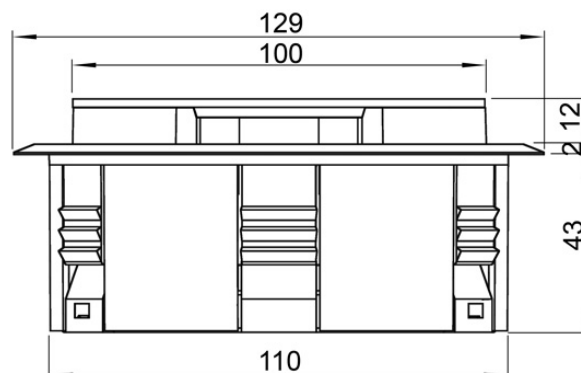

**Easy-Outlet  
(nur Bodeneinheit)****930.098 (ohne Deckel)  
Farbe: Schwarz****930.099 (ohne Deckel)  
Farbe: Silber**

Bodenauslässe können jederzeit nachträglich durch Bohren eines Loches im Doppelboden installiert werden. Setzen Sie dort den Bodenauslass, wo sie ihn auch wirklich benötigen. Wählen Sie den Teleskopauslass Easy-Outlet zum senkrechten Anschluss der Kabelschlange Kabelführungssysteme.

**Abbildung: Bodeneinheit 930.098 mit Teleskopdeckel 930.137**