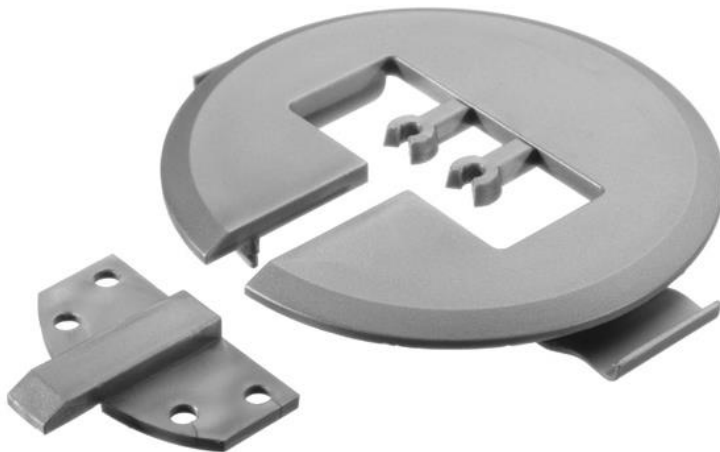

Bild / Skizze

Farbe: **Schwarz**

Abbildung 930.138  
mit 930.031

Easy-Cover-I	Easy-Cover-I
<p><b>Beschreibung</b></p> <ul style="list-style-type: none"> <li>• Montage an: <ul style="list-style-type: none"> <li>○ Gipskartondecke</li> <li>○ Rohdecke</li> </ul> </li> <li>• Kompatibel zu Kabelschlange Classic 930.031</li> </ul>	<p><b>Description:</b></p> <ul style="list-style-type: none"> <li>• Mounting at: <ul style="list-style-type: none"> <li>○ Plasterboard roof</li> <li>○ Raw ceiling</li> </ul> </li> <li>• Compatible to cable snake Classic 930.031</li> </ul>
<p><b>Technische Daten:</b></p> <ul style="list-style-type: none"> <li>• Für Deckenstärke von 1mm bis 30mm</li> <li>• Durchmesser der Abdeckung: 100mm</li> <li>• Decken-Ausschnittmaß: 80mm</li> </ul>	<p><b>Technical data:</b></p> <ul style="list-style-type: none"> <li>• For roof thickness from 1mm to 30mm</li> <li>• Diameter of the cover: 100mm</li> <li>• Roof cut-out: 80mm</li> </ul>
<p><b>Material:</b></p> <ul style="list-style-type: none"> <li>• Polypropylen</li> <li>• Farbe Silber</li> </ul>	<p><b>Material:</b></p> <ul style="list-style-type: none"> <li>• Polypropylene</li> <li>• Colour silver</li> </ul>

**Abbildung: Easy-Cover-I**