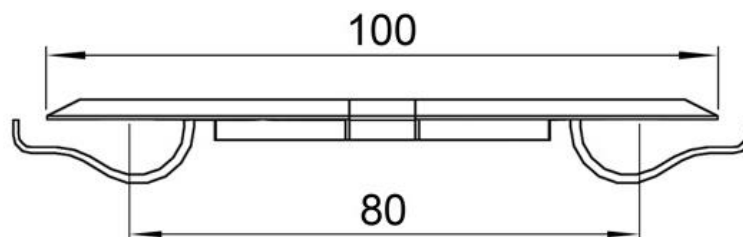

Bild / Skizze

Farbe: **Schwarz**

Abbildung 930.138  
mit 930.031

Easy-Cover-I	Easy-Cover-I
<p><b>Beschreibung</b></p> <ul style="list-style-type: none"> <li>• Montage an: <ul style="list-style-type: none"> <li>○ Gipskartondecke</li> <li>○ Rohdecke</li> </ul> </li> <li>• Kompatibel zu Kabelschlange Classic 930.031</li> </ul>	<p><b>Description:</b></p> <ul style="list-style-type: none"> <li>• Mounting at: <ul style="list-style-type: none"> <li>○ Plasterboard roof</li> <li>○ Raw ceiling</li> </ul> </li> <li>• Compatible to cable snake Classic 930.031</li> </ul>
<p><b>Technische Daten:</b></p> <ul style="list-style-type: none"> <li>• Für Deckenstärke von 1mm bis 30mm</li> <li>• Durchmesser der Abdeckung: 100mm</li> <li>• Decken-Ausschnittmaß: 80mm</li> </ul>	<p><b>Technical data:</b></p> <ul style="list-style-type: none"> <li>• For roof thickness from 1mm to 30mm</li> <li>• Diameter of the cover: 100mm</li> <li>• Roof cut-out: 80mm</li> </ul>
<p><b>Material:</b></p> <ul style="list-style-type: none"> <li>• Polypropylen</li> <li>• Farbe Silber</li> </ul>	<p><b>Material:</b></p> <ul style="list-style-type: none"> <li>• Polypropylene</li> <li>• Colour silver</li> </ul>

**Abbildung: Easy-Cover-I**