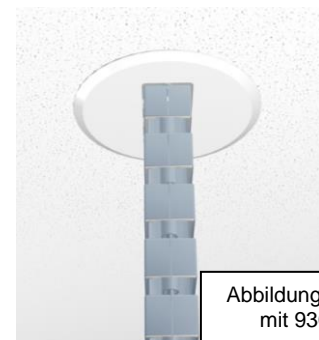

Bild / Skizze

Farbe: **Schwarz**

Abbildung 930.138  
mit 930.031

Easy-Cover-I	Easy-Cover-I
<p><b>Beschreibung</b></p> <ul style="list-style-type: none"> <li>• Montage an: <ul style="list-style-type: none"> <li>○ Gipskartondecke</li> <li>○ Rohdecke</li> </ul> </li> <li>• Kompatibel zu Kabelschlange Classic 930.031</li> </ul>	<p><b>Description:</b></p> <ul style="list-style-type: none"> <li>• Mounting at: <ul style="list-style-type: none"> <li>○ Plasterboard roof</li> <li>○ Raw ceiling</li> </ul> </li> <li>• Compatible to cable snake Classic 930.031</li> </ul>
<p><b>Technische Daten:</b></p> <ul style="list-style-type: none"> <li>• Für Deckenstärke von 1mm bis 30mm</li> <li>• Durchmesser der Abdeckung: 100mm</li> <li>• Decken-Ausschnittmaß: 80mm</li> </ul>	<p><b>Technical data:</b></p> <ul style="list-style-type: none"> <li>• For roof thickness from 1mm to 30mm</li> <li>• Diameter of the cover: 100mm</li> <li>• Roof cut-out: 80mm</li> </ul>
<p><b>Material:</b></p> <ul style="list-style-type: none"> <li>• Polypropylen</li> <li>• Farbe Silber</li> </ul>	<p><b>Material:</b></p> <ul style="list-style-type: none"> <li>• Polypropylene</li> <li>• Colour silver</li> </ul>

**Abbildung: Easy-Cover-I**