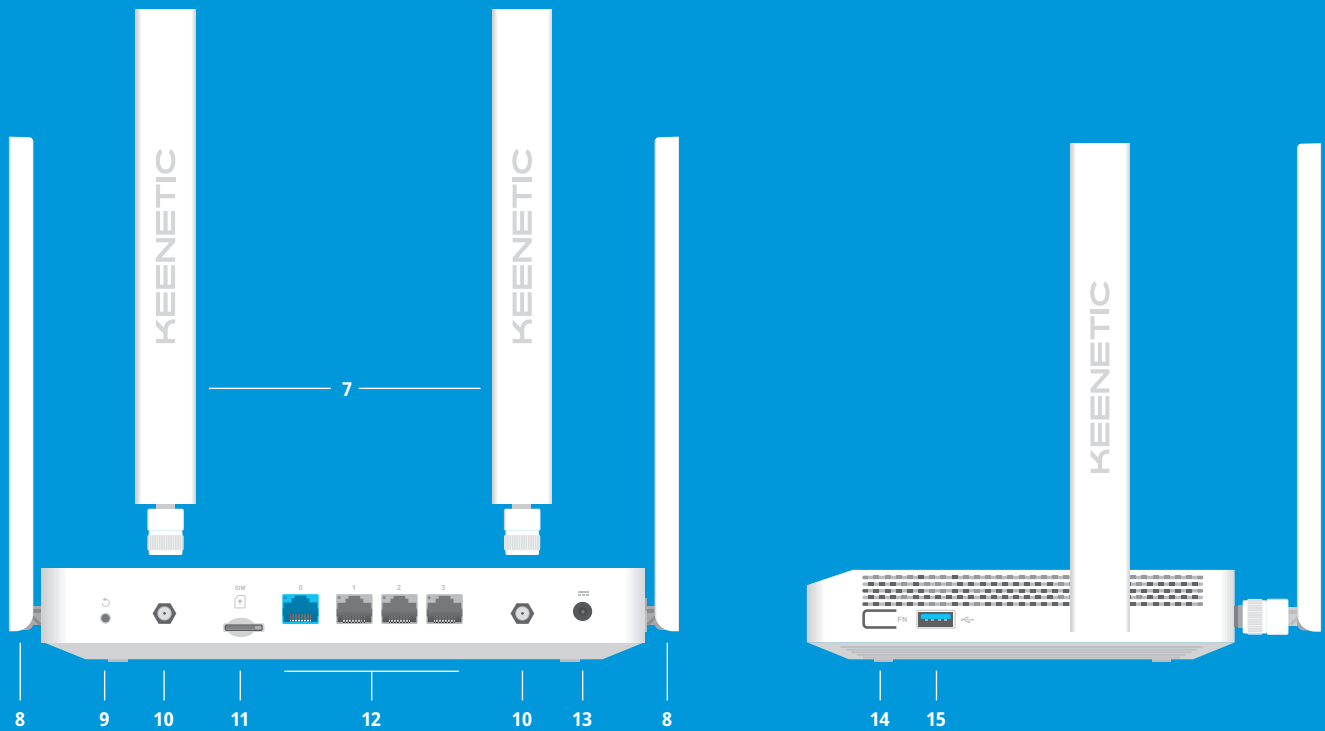

## MASSE UND GEWICHTE SOWIE UMGEBUNGSANFORDERUNGEN

- **Geräteabmessung ohne Antenne, B x T x H:** 214 mm x 154 mm x 33 mm
- **Gerätgewicht:** 485 g
- **Betriebstemperatur:** 0–40 °C
- **Betriebsfeuchtigkeit:** 20–95 %, nicht kondensierend
- **Netzspannung:** 100–240 V, 50/60 Hz

## INHALT

- **Gerät**
- **4G-Antennen**
- **Netzteil**
- **Ethernet-Kabel**
- **Schnellstart-Anleitung**

1. Status-LED
2. Internet-LED
3. Mobilfunknetz-LED
4. FN-LED
5. WLAN-LED
6. WLAN-Kontrolltaste
7. 4G-Antennen
8. WLAN-Antennen
9. Reset-Taste
10. 4G-Antennenverbinder
11. SIM-Kartenslot
12. Netzwerk-Ports
13. DC-Buchse
14. Programmierbare FN-Taste
15. USB-3.0-Port