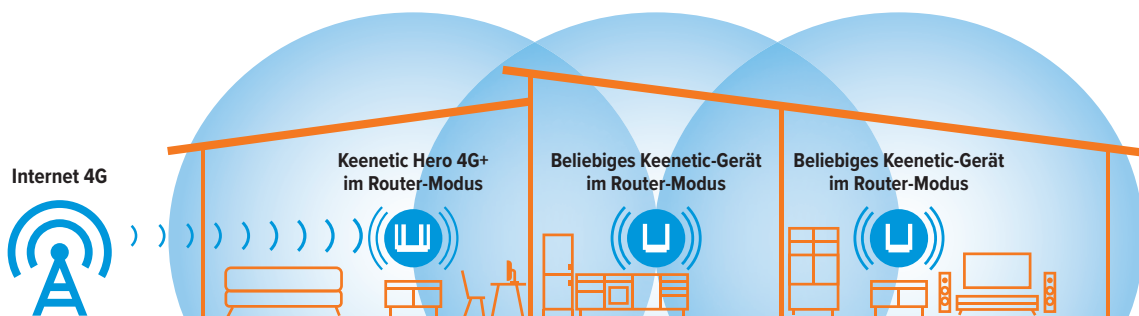

Viren und anderen kriminellen Angriffen heimgesucht – Keenetic-Router verfügen über eine fortschrittliche Netzwerksegmentierung und einen Cloud-basierten Schutz vor Cyberbedrohungen, um die Infektion zu stoppen und Spyware auf jedem Gerät in Ihrem Keenetic-Netzwerk zu verhindern. Mit der IntelliQoS-Anwendungspriorisierungsfunktion können Keenetic-Benutzer einzelne Anwendungen priorisieren, drosseln oder blockieren, um pufferfreies Streaming und schnelles, verzögerungsfreies Gaming zu gewährleisten und sicher zu sein, dass ihre Arbeit im Homeoffice nicht unterbrochen wird.

## LEISTUNGSSTARKER NETZWERKSPEICHER UND PERSÖNLICHE CLOUD

Schließen Sie ein externes USB-Laufwerk an einen Keenetic-Router an, um einen Netzwerkspeicher für die Erstellung von Backups und die gemeinsame Nutzung von Dateien mit Ihrer Familie oder Kolleginnen und Kollegen einzurichten. Über Time Machine unter macOS oder dem Dateiversionsverlauf unter Windows ermöglicht Keenetic eine vollautomatische Datensicherung im Netzwerk. Mit den Routeranwendungen Download Station und Media Server wird Ihr Router von Keenetic mit angeschlossenem USB-Laufwerk zum zentralen Entertainment-Server für Video-Streaming bis 4K auf Ihrem Smart-TV. Die persönliche Cloud ermöglicht den einfachen Zugriff auf alle Ihre Dateien, sogar von Ihren mobilen Geräten aus.

## BENUTZERFREUNDLICHE APP

Verbinden Sie Ihr Keenetic-Gerät mit der Keenetic-App und verwalten Sie Ihr mit mehreren Access-Points versehenes Mesh-WLAN-System – auch an verschiedenen Standorten – von überall auf der Welt. Innerhalb von Minuten können Sie Ihr Heimnetzwerk verwalten, verbundene und angemeldete Geräte sehen und einen sicher abgeschirmten WLAN-Zugang für Ihre Gäste erstellen. So einfach wie noch nie: Steuern Sie die Internetzeiten für jedes Familienmitglied einzeln, überwachen Sie die Internetaktivitäten Ihrer Kinder, verwalten Sie Content-Filter und unterbrechen Sie die Internetverbindung direkt.