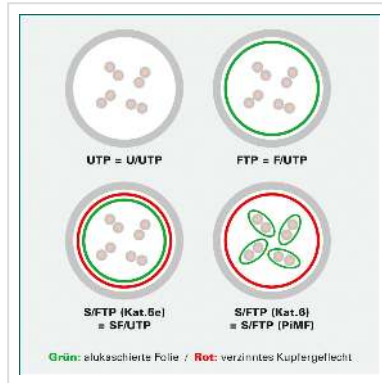

DÄTWYLER Patchkabel Kat.6 (Class E) S/FTP, CU 7702 flex LSOH, Hirose TM21, gelb, 1 m

Artikelnummer	21.05.0012
Hersteller	Dätwyler
Hersteller-Art.-Nr.	21.05.0012
EAN (Einzelstück)	7611990755875

DÄTWYLER CU 7702 flex LSOH, Hirose TM21, Kat.6, 1,2 GHz Halogenfrei, Flammwidrig, Raucharm

- Hochwertiges flexibles Patchkabel mit Paar- und Gesamtabschirmung auf Basis des DÄTWYLER CU 7702 (Kat.7)
- Beidseitig konfektioniert mit Kat.6 Steckern (Hirose TM21 Stecker)
- Knickschutz und Schutzlasche für Verriegelungsstift
- 8 Adern TP-Kupfer-Litze, Paarschirm: kaschierte Alufolie, Gesamtabschirmung: verzinnertes Kupfergeflecht
- Kabelmantel: Flammwidriges, raucharmes, halogenfreies Polyolefin (FRNC/LSOH)
- Außen-ø 6,0 mm Richtwert
- Kat.6 / Class E nach ANSI / TIA
- Kontaktbelegung 8 Adern 1:1 gemäss EIA/TIA 568

Technische Daten

Hersteller	Dätwyler
Produktgruppe	Twisted Pair Kabel
Produkttyp	S/FTP Patchkabel

Farbe	gelb
Länge	1 m
Schirmungstyp	PiMF
Übertragungsqualität	Cat6 / Class E
Impedanz	100 Ohm
Anzahl Adern	8
Aderquerschnitt (AWG)	AWG 26
Aderntyp	Litze
Gekreuzt	nein
Farbe (Tülle)	gelb
Aussen-Ø Kabel	6,0 mm
Kabel LSOH	ja
Material Aussenmantel Kabel	Halogenfreier Compound
Seite 1 Typ des Anschlusses	RJ-45
Seite 1 Art des Anschlusses	Männlich (Stecker)
Seite 2 Typ des Anschlusses	RJ-45
Seite 2 Art des Anschlusses	Männlich (Stecker)
Steckertyp RJ45	HiRose TM21
Verpackungshöhe	50 mm
Verpackungsbreite	230 mm
Verpackungstiefe	280 mm
Paketgewicht	0.051 kg