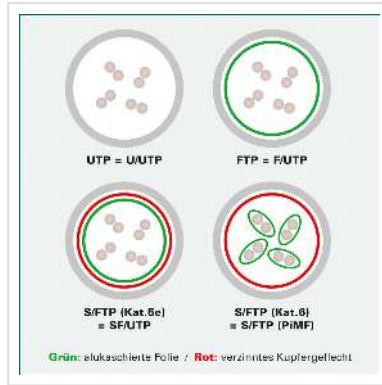

DÄTWYLER Patchkabel Kat.6 (Class E) S/FTP, CU 7702 flex LSOH, Hirose TM21, blau, 10 m

Artikelnummer	21.05.0104
Hersteller	Dätwyler
Hersteller-Art.-Nr.	21.05.0104
EAN (Einzelstück)	7611990756100

DÄTWYLER CU 7702 flex LSOH, Hirose TM21, Kat.6, 1,2 GHz Halogenfrei, Flammwidrig, Raucharm

- Hochwertiges flexibles Patchkabel mit Paar- und Gesamtabschirmung auf Basis des DÄTWYLER CU 7702 (Kat.7)
- Beidseitig konfektioniert mit Kat.6 Steckern (Hirose TM21 Stecker)
- Knickschutz und Schutzlasche für Verriegelungsstift
- 8 Adern TP-Kupfer-Litze, Paarschirm: kaschierte Alufolie, Gesamtabschirmung: verzinnertes Kupfergeflecht
- Kabelmantel: Flammwidriges, raucharmes, halogenfreies Polyolefin (FRNC/LSOH)
- Außen-ø 6,0 mm Richtwert
- Kat.6 / Class E nach ANSI / TIA
- Kontaktbelegung 8 Adern 1:1 gemäss EIA/TIA 568

Technische Daten

Hersteller	Dätwyler
Produktgruppe	Twisted Pair Kabel
Produkttyp	S/FTP Patchkabel

Farbe	blau
Länge	10 m
Schirmungstyp	PiMF
Übertragungsqualität	Cat6 / Class E
Impedanz	100 Ohm
Anzahl Adern	8
Aderquerschnitt (AWG)	AWG 26
Aderntyp	Litze
Gekreuzt	nein
Farbe (Tülle)	blau
Aussen-Ø Kabel	6,0 mm
Kabel LSOH	ja
Material Aussenmantel Kabel	Halogenfreier Compound
Seite 1 Typ des Anschlusses	RJ-45
Seite 1 Art des Anschlusses	Männlich (Stecker)
Seite 2 Typ des Anschlusses	RJ-45
Seite 2 Art des Anschlusses	Männlich (Stecker)
Steckertyp RJ45	HiRose TM21
Verpackungshöhe	30 mm
Verpackungsbreite	240 mm
Verpackungstiefe	140 mm
Paketgewicht	0.39 kg