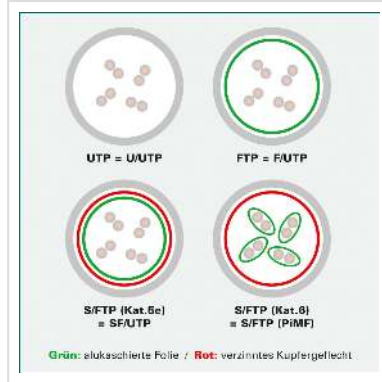

DÄTWYLER Patchkabel Kat.6 (Class E) S/FTP, CU 7702 flex LSOH, Hirose TM21, orange, 15 m

Artikelnummer 21.05.0157 
Hersteller Dätwyler
Hersteller-Art.-Nr. 21.05.0157

Cat.6
Class E

S/FTP

LSOH

DÄTWYLER CU 7702 flex LSOH, Hirose TM21, Kat.6, 1,2 GHz Halogenfrei, Flammwidrig, Raucharm

- Hochwertiges flexibles Patchkabel mit Paar- und Gesamtabschirmung auf Basis des DÄTWYLER CU 7702 (Kat.7)
- Beidseitig konfektioniert mit Kat.6 Steckern (Hirose TM21 Stecker)
- Knickschutz und Schutzlasche für Verriegelungsstift
- 8 Adern TP-Kupfer-Litze, Paarschirm: kaschierte Alufolie, Gesamtabschirmung: verzinnertes Kupfergeflecht
- Kabelmantel: Flammwidriges, raucharmes, halogenfreies Polyolefin (FRNC/LSOH)
- Außen-ø 6,0 mm Richtwert
- Kat.6 / Class E nach ANSI / TIA
- Kontaktbelegung 8 Adern 1:1 gemäss EIA/TIA 568

Technische Daten

Hersteller	Dätwyler
Produktgruppe	Twisted Pair Kabel
Produkttyp	S/FTP Patchkabel
Farbe	orange

Länge	15 m
Schirmungstyp	PiMF
Übertragungsqualität	Cat6 / Class E
Impedanz	100 Ohm
Anzahl Adern	8
Aderquerschnitt (AWG)	AWG 26
Aderntyp	Litze
Gekreuzt	nein
Farbe (Tülle)	orange
Aussen-Ø Kabel	6,0 mm
Kabel LSOH	ja
Material Aussenmantel Kabel	Halogenfreier Compound
Seite 1 Typ des Anschlusses	RJ-45
Seite 1 Art des Anschlusses	Männlich (Stecker)
Seite 2 Typ des Anschlusses	RJ-45
Seite 2 Art des Anschlusses	Männlich (Stecker)
Steckertyp RJ45	HiRose TM21
Verpackungshöhe	50 mm
Verpackungsbreite	230 mm
Verpackungstiefe	300 mm
Paketgewicht	0.588 kg