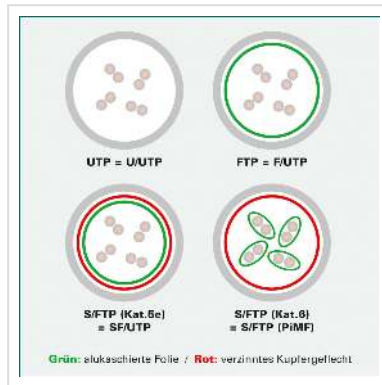

DÄTWYLER Patchkabel Kat.5e (Class D) S/UTP, CU 5502 flex LSOH, Hirose TM11, grün, 1 m

Artikelnummer	21.05.8013
Hersteller	Dätwyler
Hersteller-Art.-Nr.	21.05.8013
EAN (Einzelstück)	7611990753062

DÄTWYLER CU 5502 flex LSOH, Hirose TM11, Kat.5e Halogenfrei, Flammwidrig, Raucharm

- Beidseitig konfektioniertes geschirmtes Kabel mit HiRose RJ-45 TM11 Stecker und Knickschutztülle
- Kontaktbelegung 8 Adern 1 : 1
- Aufbau: Kabeltyp S/UTP (keine Paarschirmung; Gesamtabschirmung: Geflechtschirm)
- Impedanz: 100 Ohm
- Innenleiter: 8 Adern AWG 26/7 Cu-Litze verzinkt
- Außen-Ø 5,1 mm Richtwert
- Hinweis: Kabel in halogenfreier Ausführung

Technische Daten

Hersteller	Dätwyler
Produktgruppe	Twisted Pair Kabel
Produkttyp	S/UTP Patchkabel
Farbe	grün
Länge	1 m

Schirmungstyp	SUTP
Übertragungsqualität	Cat5e / Class D
Impedanz	100 Ohm
Anzahl Adern	8
Aderquerschnitt (AWG)	AWG 26
Aderntyp	Litze
Gekreuzt	nein
Farbe (Tülle)	grün
Aussen-Ø Kabel	5,1 mm
Kabel LSOH	ja
Seite 1 Typ des Anschlusses	RJ-45
Seite 1 Art des Anschlusses	Männlich (Stecker)
Seite 2 Typ des Anschlusses	RJ-45
Seite 2 Art des Anschlusses	Männlich (Stecker)
Steckertyp RJ45	HiRose TM11
Verpackungshöhe	20 mm
Verpackungsbreite	110 mm
Verpackungstiefe	170 mm
Paketgewicht	0.049 kg