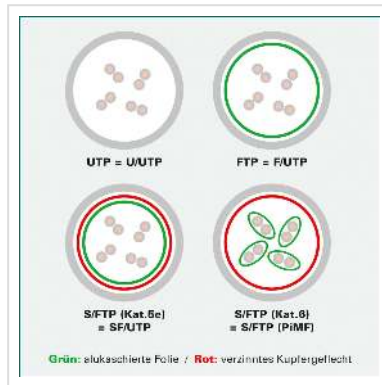

# DÄTWYLER Patchkabel Kat.5e (Class D) S/UTP, CU 5502 flex LSOH, Hirose TM11, grau, 7 m

<b>Artikelnummer</b>	21.05.8070
<b>Hersteller</b>	Dätwyler
<b>Hersteller-Art.-Nr.</b>	21.05.8070
<b>EAN (Einzelstück)</b>	7611990752836

## DÄTWYLER CU 5502 flex LSOH, Hirose TM11, Kat.5e Halogenfrei, Flammwidrig, Raucharm

- Beidseitig konfektioniertes geschirmtes Kabel mit HiRose RJ-45 TM11 Stecker und Knickschutztülle
- Kontaktbelegung 8 Adern 1 : 1
- Aufbau: Kabeltyp S/UTP (keine Paarschirmung; Gesamtabschirmung: Geflechtschirm)
- Impedanz: 100 Ohm
- Innenleiter: 8 Adern AWG 26/7 Cu-Litze verzinkt
- Außen-Ø 5,1 mm Richtwert
- Hinweis: Kabel in halogenfreier Ausführung

### Technische Daten

Hersteller	Dätwyler
Produktgruppe	Twisted Pair Kabel
Produkttyp	S/UTP Patchkabel
Farbe	grau
Länge	7 m

Schirmungstyp	SUTP
Übertragungsqualität	Cat5e / Class D
Impedanz	100 Ohm
Anzahl Adern	8
Aderquerschnitt (AWG)	AWG 26
Aderntyp	Litze
Gekreuzt	nein
Farbe (Tülle)	schwarz
Aussen-Ø Kabel	5,1 mm
Kabel LSOH	ja
Seite 1 Typ des Anschlusses	RJ-45
Seite 1 Art des Anschlusses	Männlich (Stecker)
Seite 2 Typ des Anschlusses	RJ-45
Seite 2 Art des Anschlusses	Männlich (Stecker)
Steckertyp RJ45	HiRose TM11
Verpackungshöhe	20 mm
Verpackungsbreite	280 mm
Verpackungstiefe	190 mm
Paketgewicht	0.254 kg