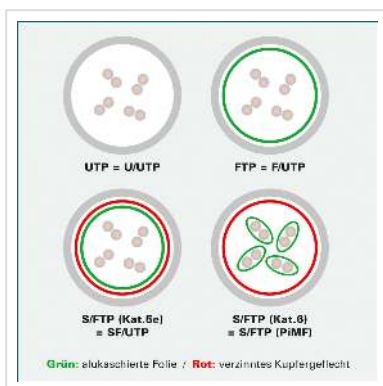

DÄTWYLER Patchkabel Kat.5e (Class D) S/UTP, CU 5502 flex LSOH, Hirose TM11, grün, 7 m

Artikelnummer	21.05.8073
Hersteller	Dätwyler
Hersteller-Art.-Nr.	21.05.8073
EAN (Einzelstück)	7611990753109

DÄTWYLER CU 5502 flex LSOH, Hirose TM11, Kat.5e Halogenfrei, Flammwidrig, Raucharm

- Beidseitig konfektioniertes geschirmtes Kabel mit HiRose RJ-45 TM11 Stecker und Knickschutztülle
- Kontaktbelegung 8 Adern 1 : 1
- Aufbau: Kabeltyp S/UTP (keine Paarschirmung; Gesamtabschirmung: Geflechtschirm)
- Impedanz: 100 Ohm
- Innenleiter: 8 Adern AWG 26/7 Cu-Litze verzinkt
- Außen-Ø 5,1 mm Richtwert
- Hinweis: Kabel in halogenfreier Ausführung

Technische Daten

Hersteller	Dätwyler
Produktgruppe	Twisted Pair Kabel
Produkttyp	S/UTP Patchkabel
Farbe	grün
Länge	7 m

Schirmungstyp	SUTP
Übertragungsqualität	Cat5e / Class D
Impedanz	100 Ohm
Anzahl Adern	8
Aderquerschnitt (AWG)	AWG 26
Aderntyp	Litze
Gekreuzt	nein
Farbe (Tülle)	grün
Aussen-Ø Kabel	5,1 mm
Kabel LSOH	ja
Seite 1 Typ des Anschlusses	RJ-45
Seite 1 Art des Anschlusses	Männlich (Stecker)
Seite 2 Typ des Anschlusses	RJ-45
Seite 2 Art des Anschlusses	Männlich (Stecker)
Steckertyp RJ45	HiRose TM11
Verpackungshöhe	40 mm
Verpackungsbreite	230 mm
Verpackungstiefe	280 mm
Paketgewicht	0.259 kg