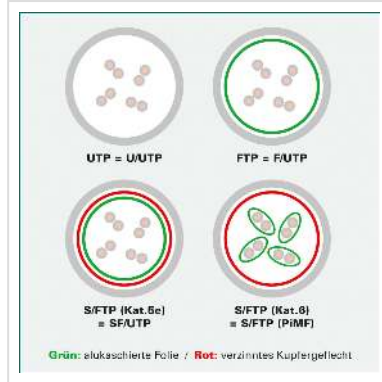

# DÄTWYLER Patchkabel Kat.6 (Class E) S/FTP, CU 7702 flex LSOH, AMP, violett, 30 m

**Artikelnummer** 21.05.9136   
**Hersteller** Dätwyler  
**Hersteller-Art.-Nr.** 21.05.9136

**Cat.6**  
Class E

**S/FTP**

## DÄTWYLER CU 7702 flex LSOH, AMP, Kat.6, 1,2 GHz Halogenfrei, Flammwidrig, Raucharm

- Hochwertiges flexibles Patchkabel mit Paar- und Gesamtabschirmung auf Basis des DÄTWYLER CU 7702 (Kat.7)
- Beidseitig konfektioniert mit Kat.6 Steckern (AMP EMT Stecker)
- Knickschutz und Schutzlasche für Verriegelungsstift
- 8 Adern TP-Kupfer-Litze, Paarschirm: kaschierte Alufolie, Gesamtabschirmung: verzinnertes Kupfergeflecht
- Kabelmantel: Flammwidriges, raucharmes, halogenfreies Polyolefin (FRNC/LSOH)
- Außen-ø 6,0 mm Richtwert
- Kat. 6 Class-E nach ANSI / TIA
- Kontaktbelegung 8 Adern 1:1 gemäss EIA/TIA 568A

### Technische Daten

Hersteller	Dätwyler
Produktgruppe	Twisted Pair Kabel
Produkttyp	S/FTP Patchkabel
Farbe	violett

Länge	30 m
Schirmungstyp	PiMF
Übertragungsqualität	Cat6 / Class E
Impedanz	100 Ohm
Anzahl Adern	8
Aderquerschnitt (AWG)	AWG 26
Aderntyp	Litze
Gekreuzt	nein
Belegung	EIA/TIA 568A
Farbe (Tülle)	violett
Aussen-Ø Kabel	6,0 mm
Kabel LSOH	ja
Seite 1 Typ des Anschlusses	RJ-45
Seite 1 Art des Anschlusses	Männlich (Stecker)
Seite 2 Typ des Anschlusses	RJ-45
Seite 2 Art des Anschlusses	Männlich (Stecker)
Steckertyp RJ45	AMP
Paketgewicht	1.4 kg